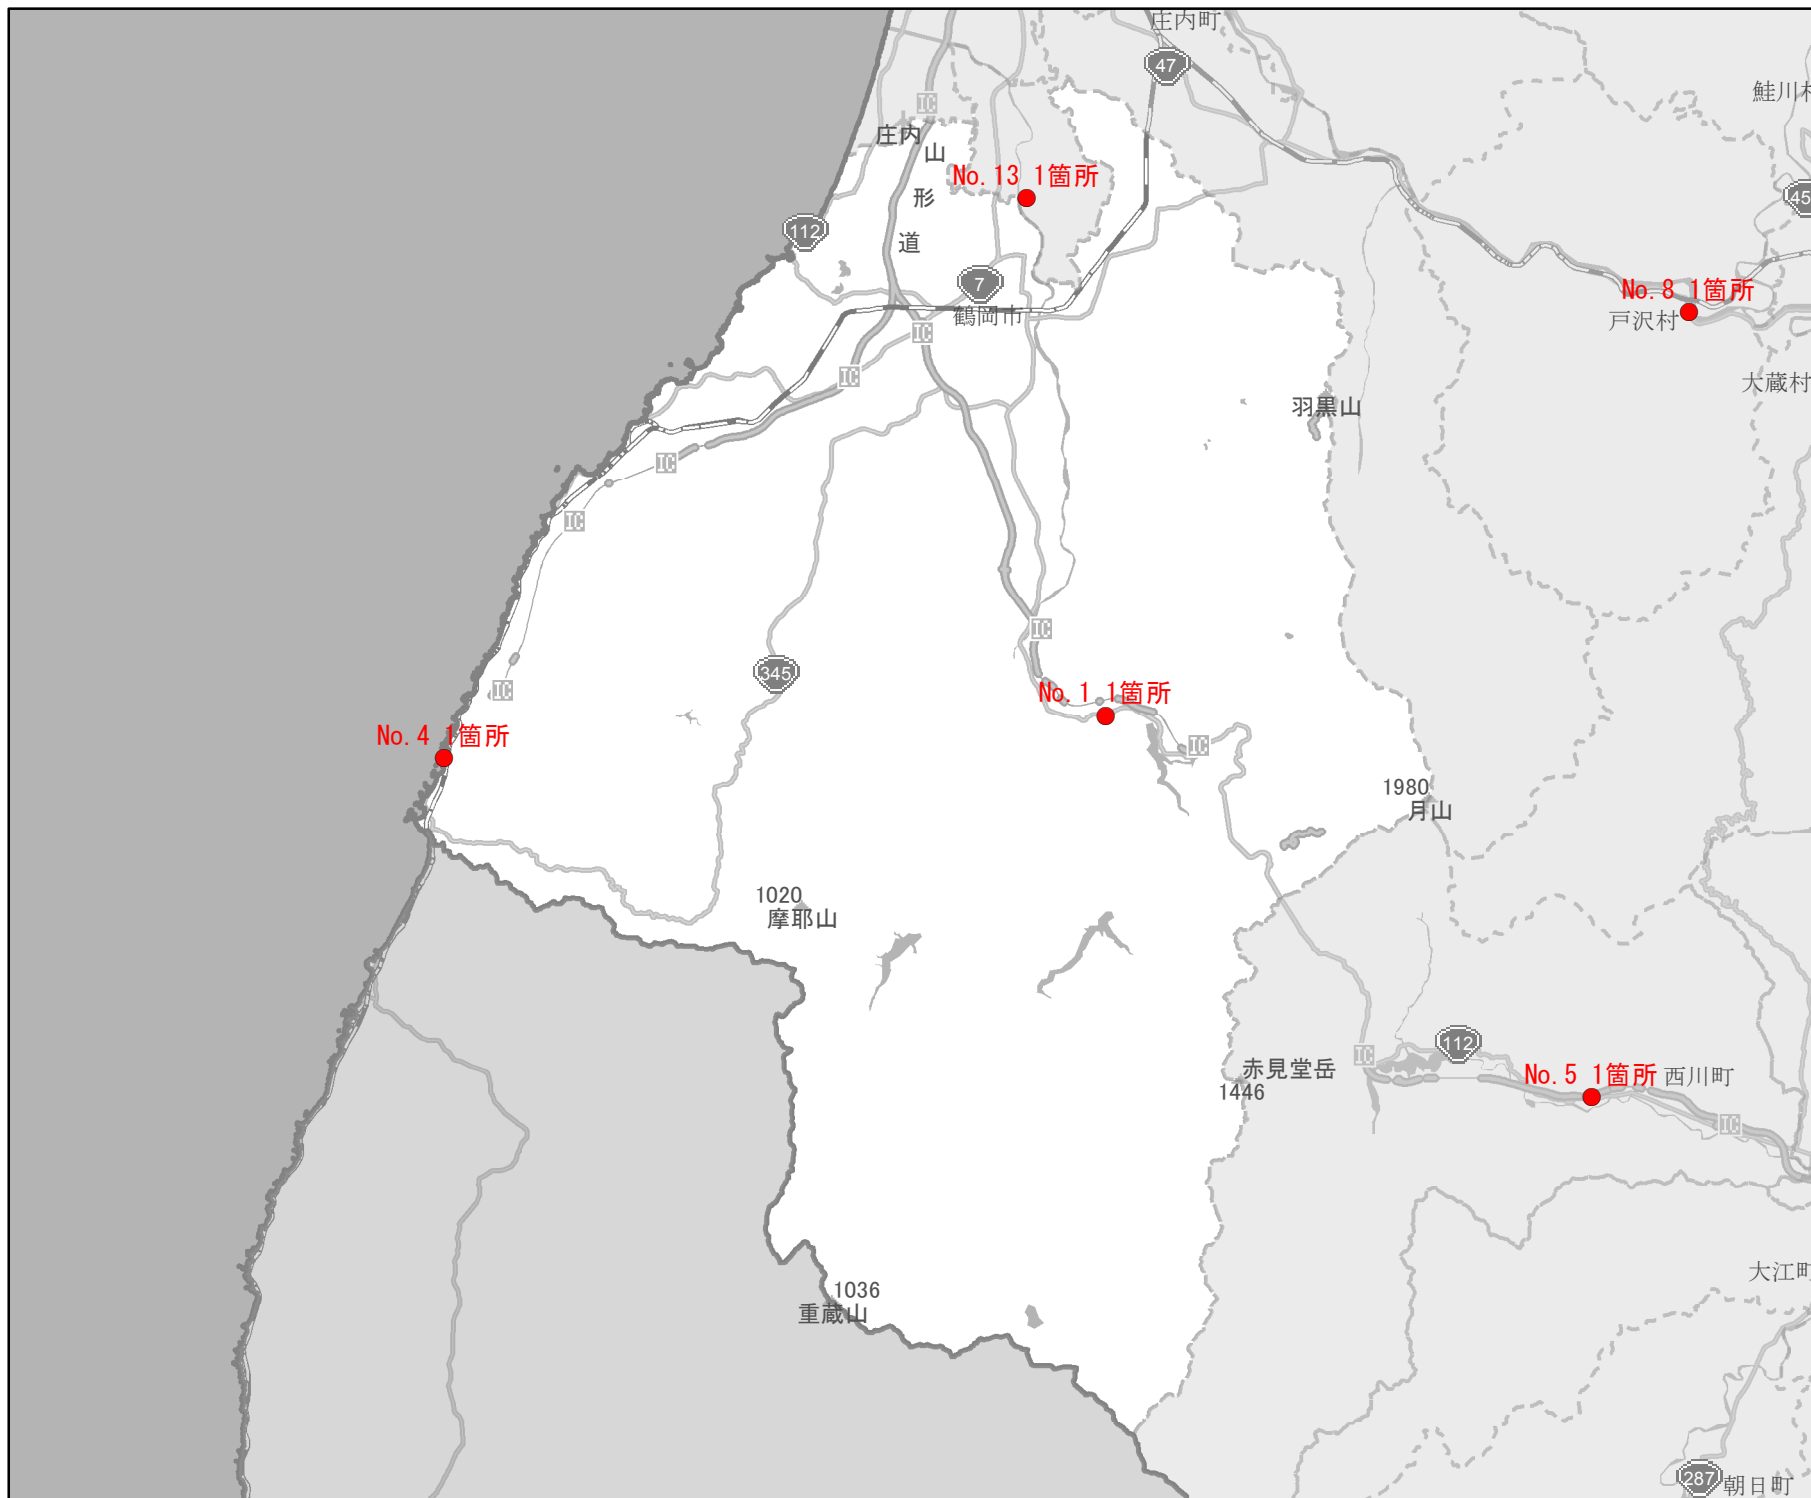

# EV・PHV充電 設備設置マップ 【山形県】

No.116

鶴岡市

急速充電設備  
0箇所

普通充電設備  
0箇所

急速もしくは  
普通充電設備  
22箇所

- 道の駅等・特定施設
- 市区町村境界
- 隣接市区町村
- 隣接都道府県

0 5 10 km