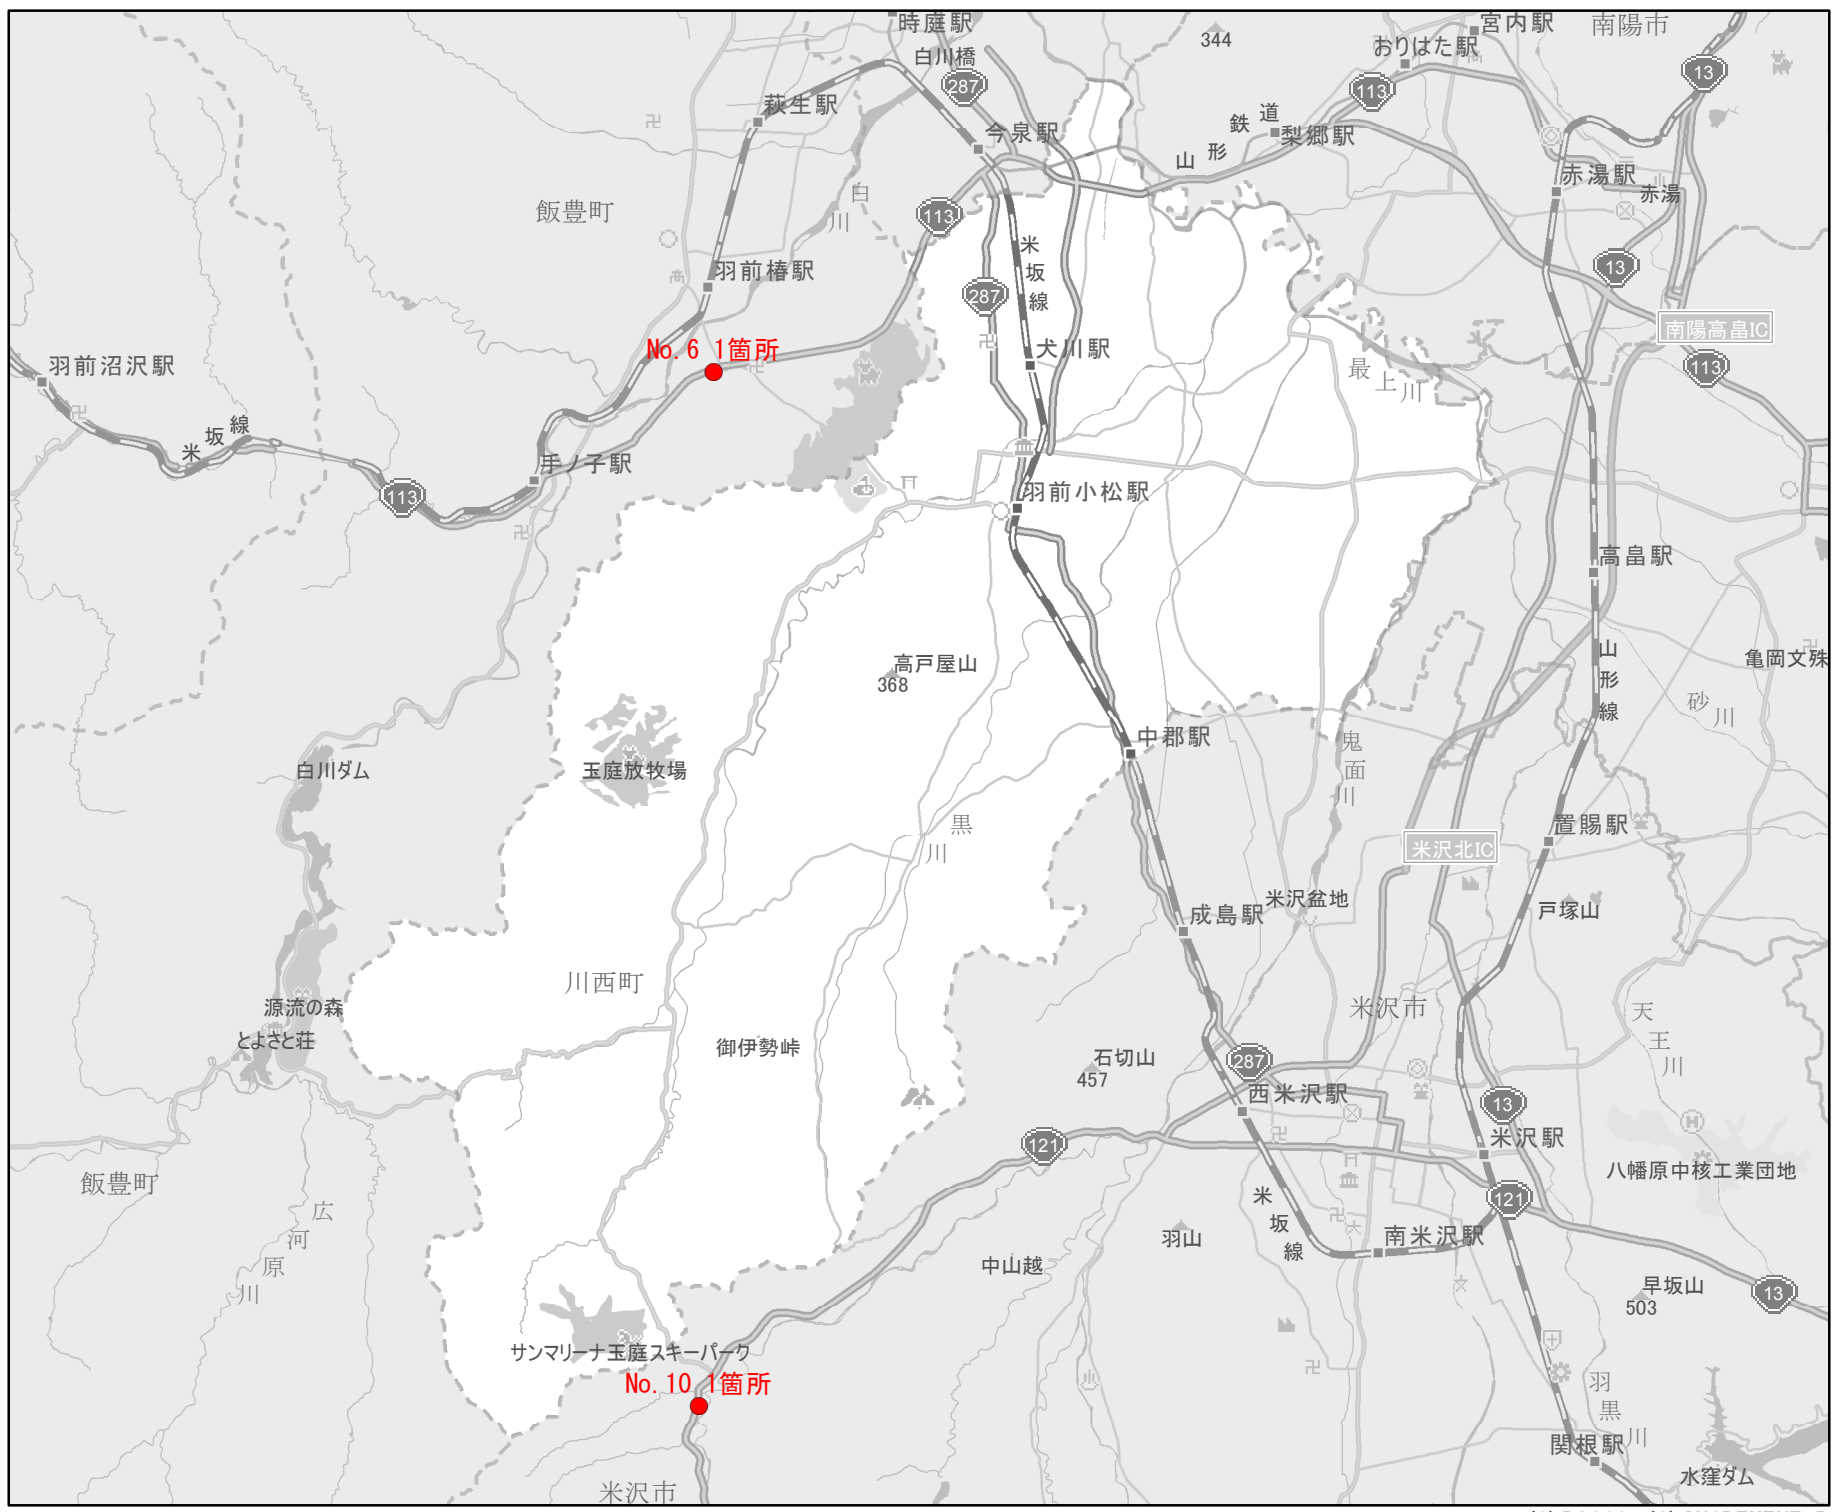

# EV・PHV充電 設備設置マップ 【山形県】

No.112

川西町

急速充電設備  
0箇所

普通充電設備  
0箇所

急速もしくは  
普通充電設備  
5箇所

- 道の駅等・特定施設
- 市区町村境界
- 隣接市区町村
- 隣接都道府県