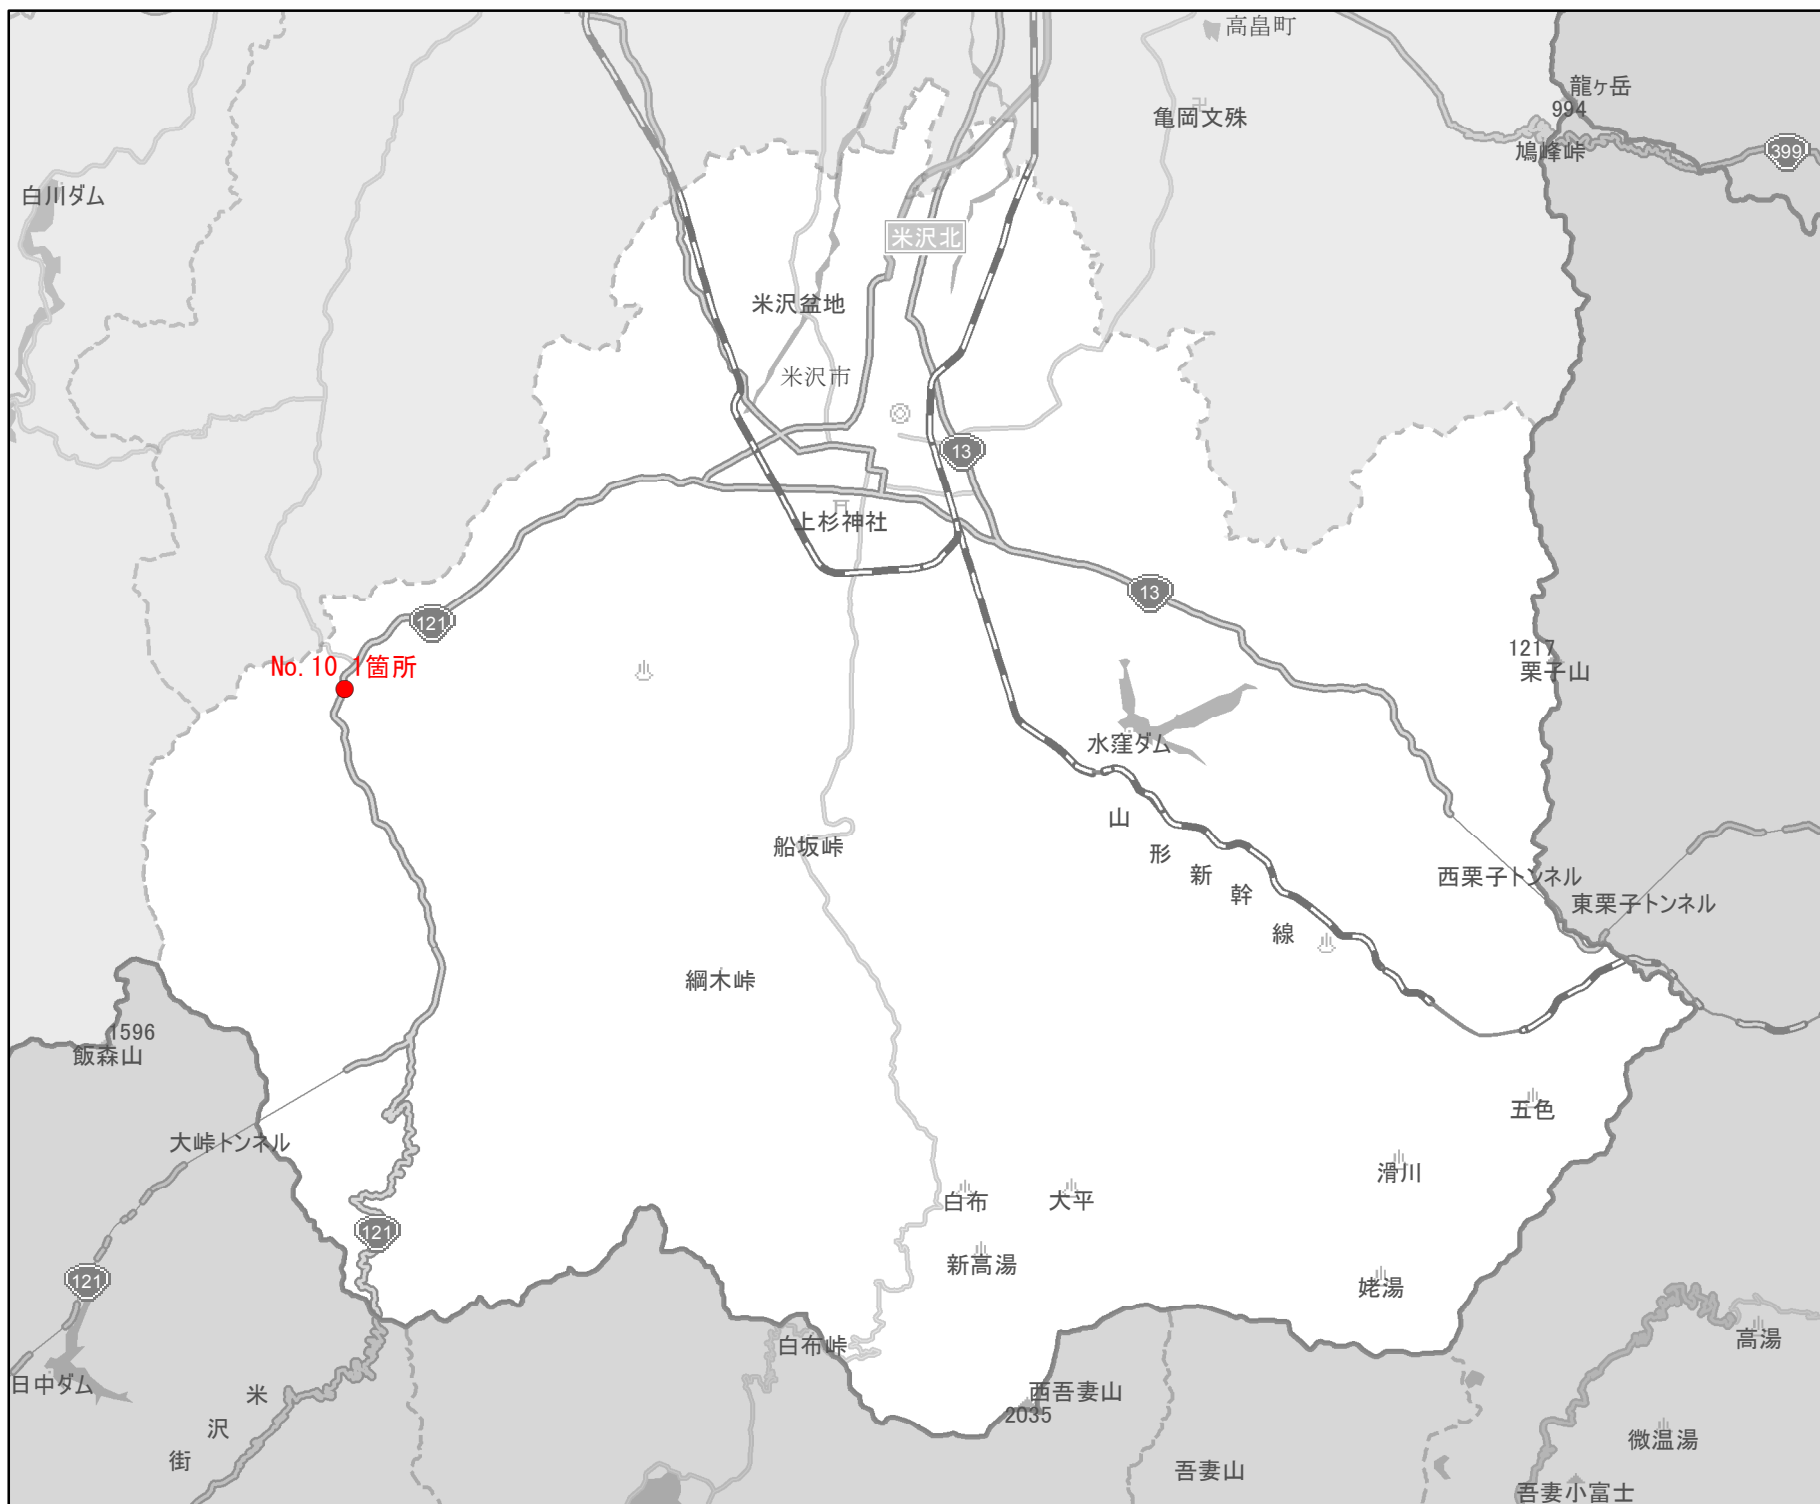

EV・PHV充電 設備設置マップ 【山形県】

No. 108

米沢市

急速充電設備
0箇所

普通充電設備
0箇所

急速もしくは
普通充電設備
15箇所

- 道の駅等・特定施設
- 市区町村境界
- 隣接市区町村
- 隣接都道府県