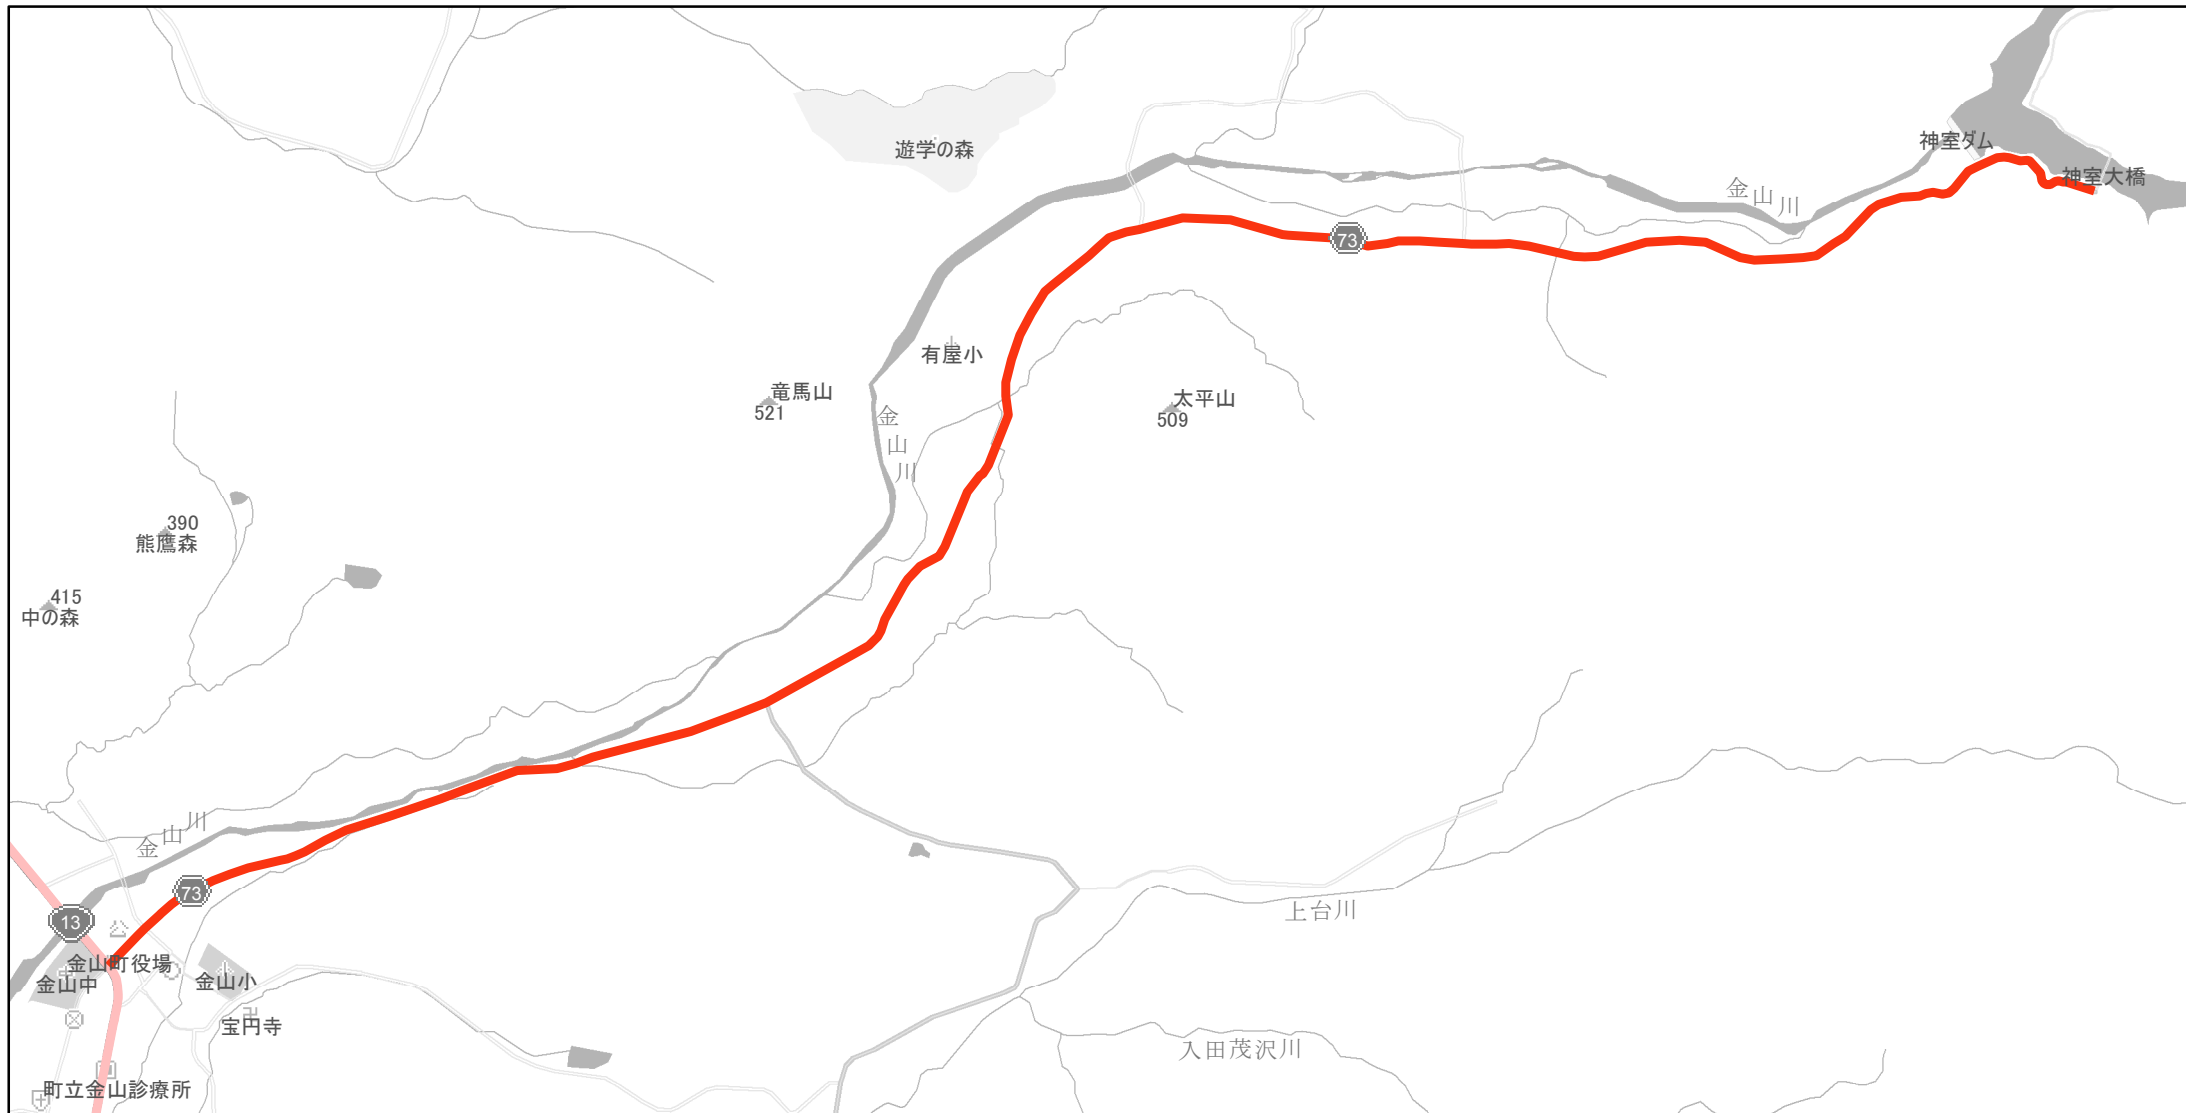

【山形県】EV・PHV充電設備設置マップ

【主要道路等】No.85

急速充電設備 0箇所

普通充電設備 0箇所

約20~30km毎 急速もしくは普通充電設備 1箇所

県道73号線（金山町大字有屋から金山町大字金山）

金山町内

(C) PASCO (C) INCREMENT P

主要道路等

主要道路等(その他)

隣接都道府県