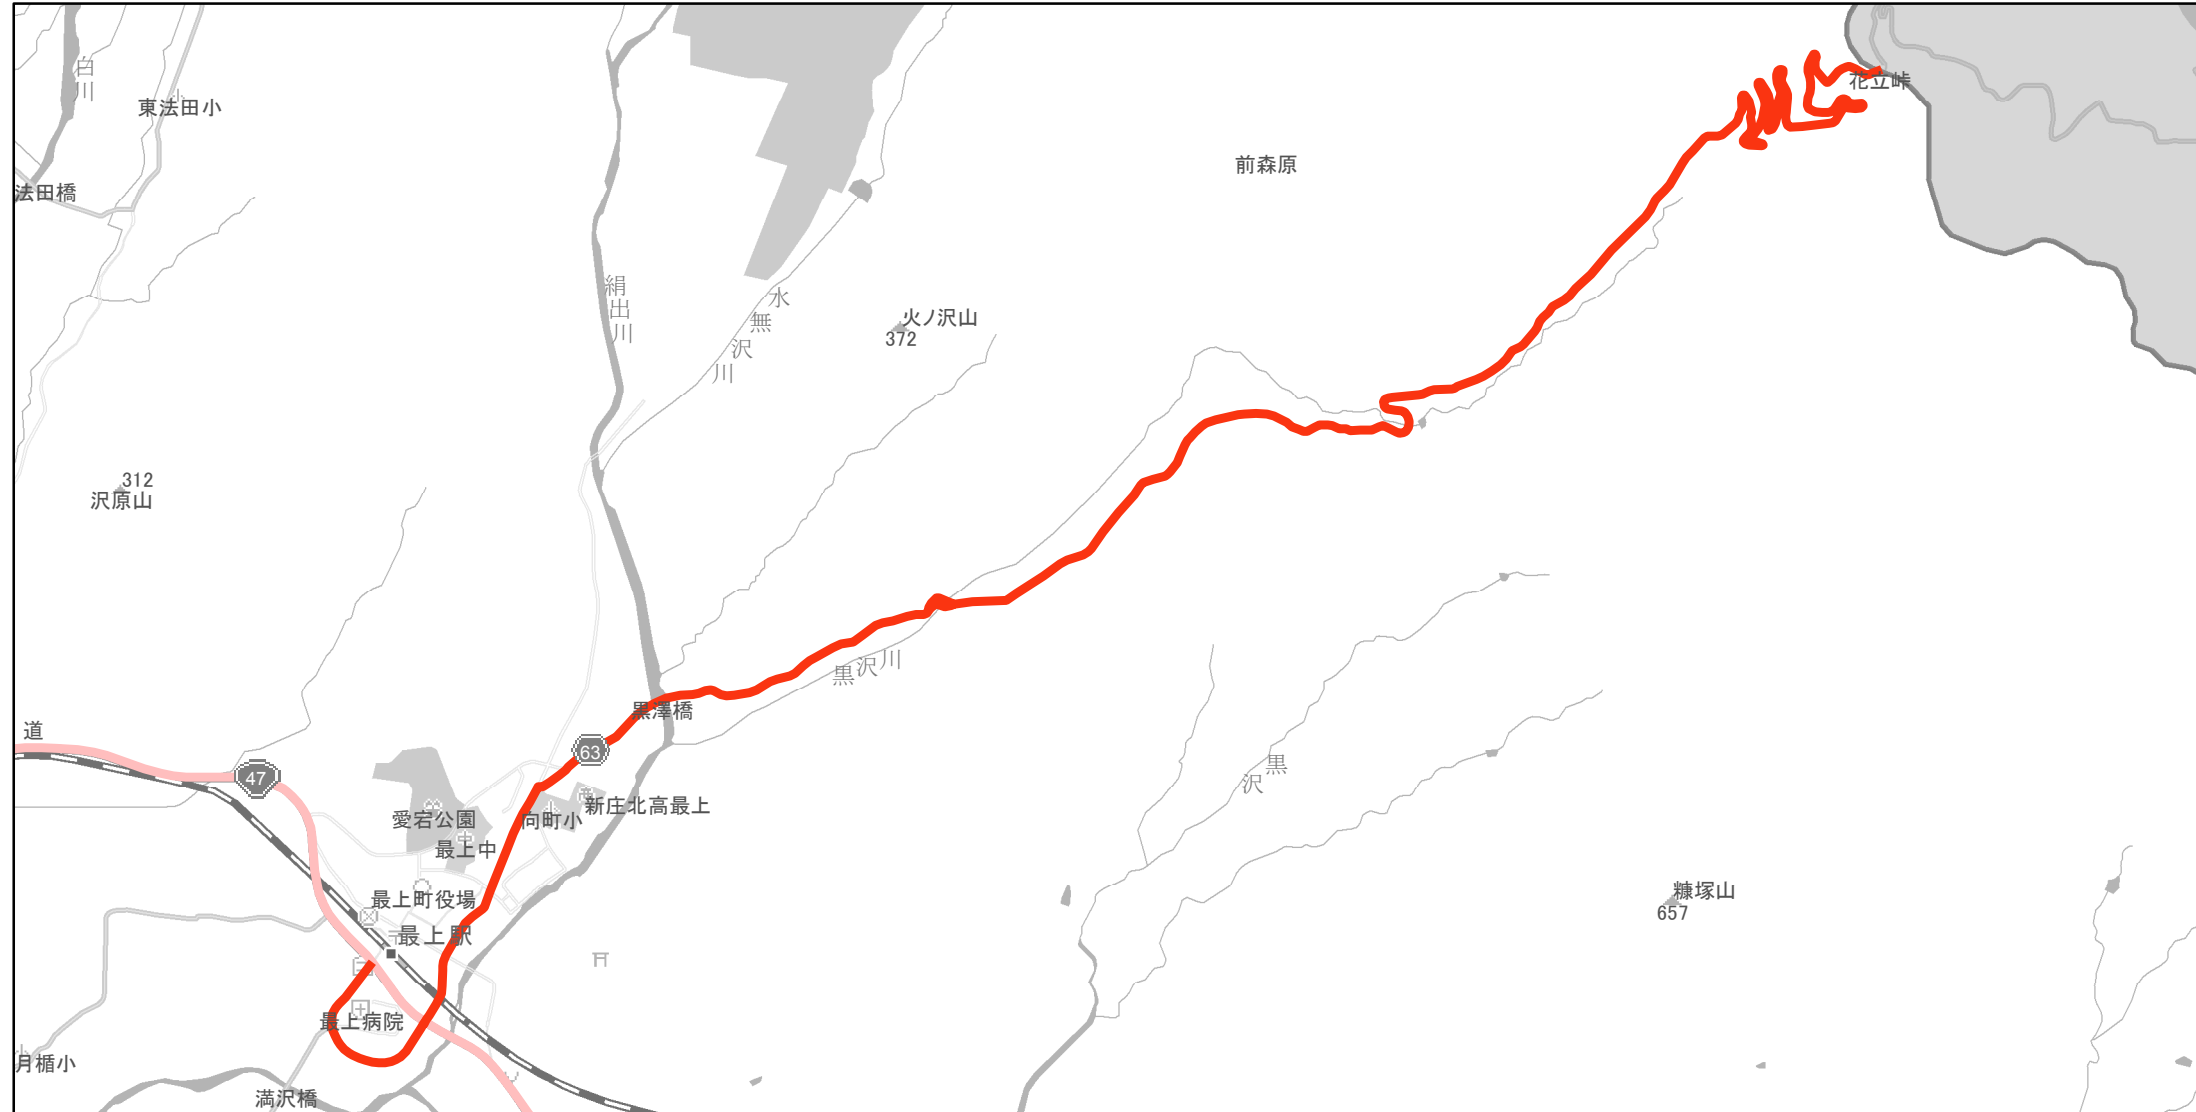

【山形県】EV・PHV充電設備設置マップ

【主要道路等】No.84

急速充電設備 0箇所

普通充電設備 0箇所

約20~30km毎 急速もしくは普通充電設備 1箇所

県道63号線（最上町大字向町から最上町大字黒澤）

最上町内

(C) PASCO (C) INCREMENT P

主要道路等

主要道路等(その他)

隣接都道府県

0 0.5 1 km