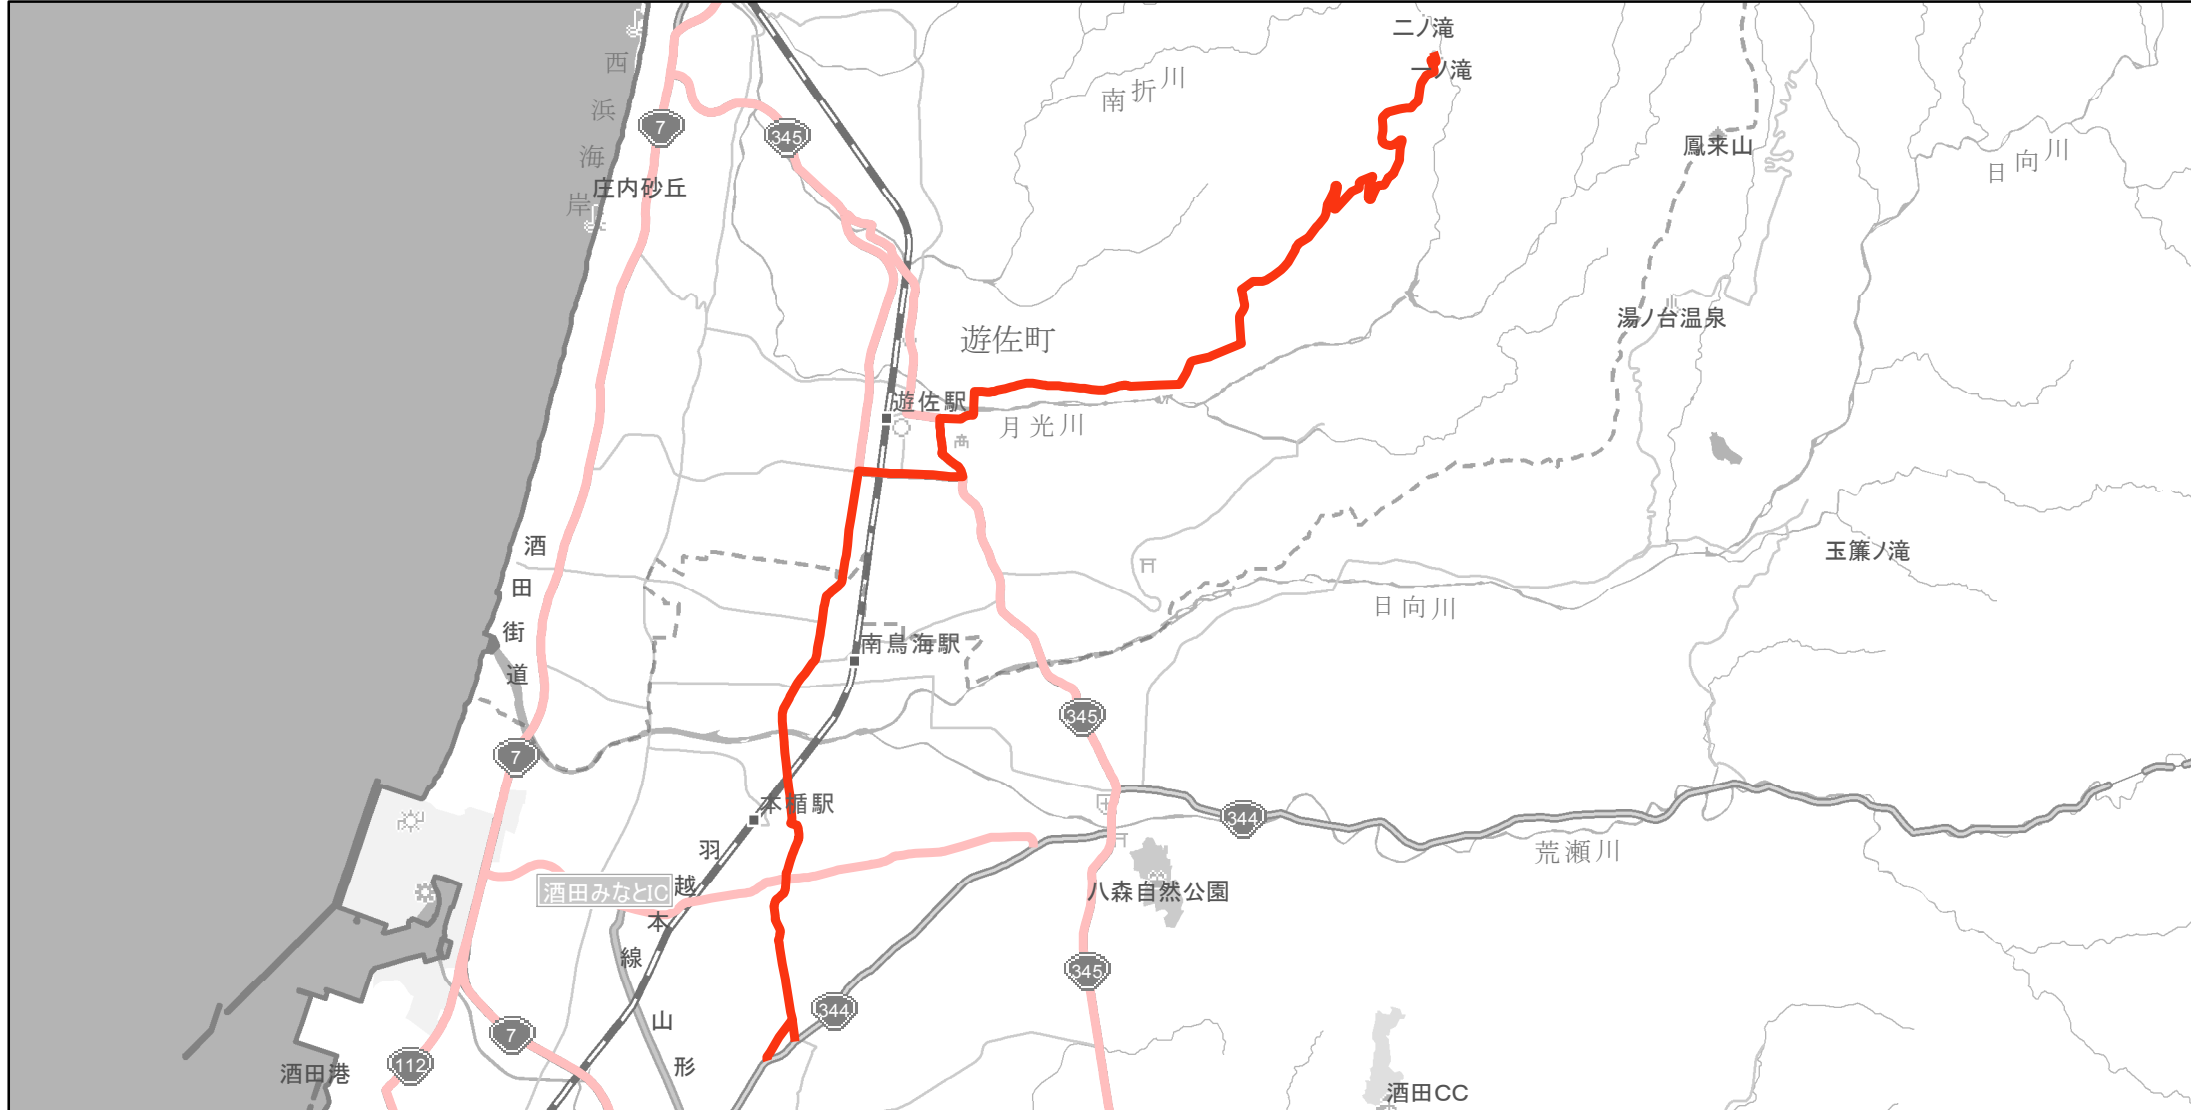

【山形県】EV・PHV充電設備設置マップ

【主要道路等】No.82

急速充電設備 0箇所

普通充電設備 0箇所

約20~30km毎 急速もしくは普通充電設備 2箇所

県道60号線 (酒田市大字上野曾根から遊佐町大字吉出)

酒田市内、遊佐町内

(C) PASCO (C) INCREMENT P

主要道路等

主要道路等(その他)

隣接都道府県