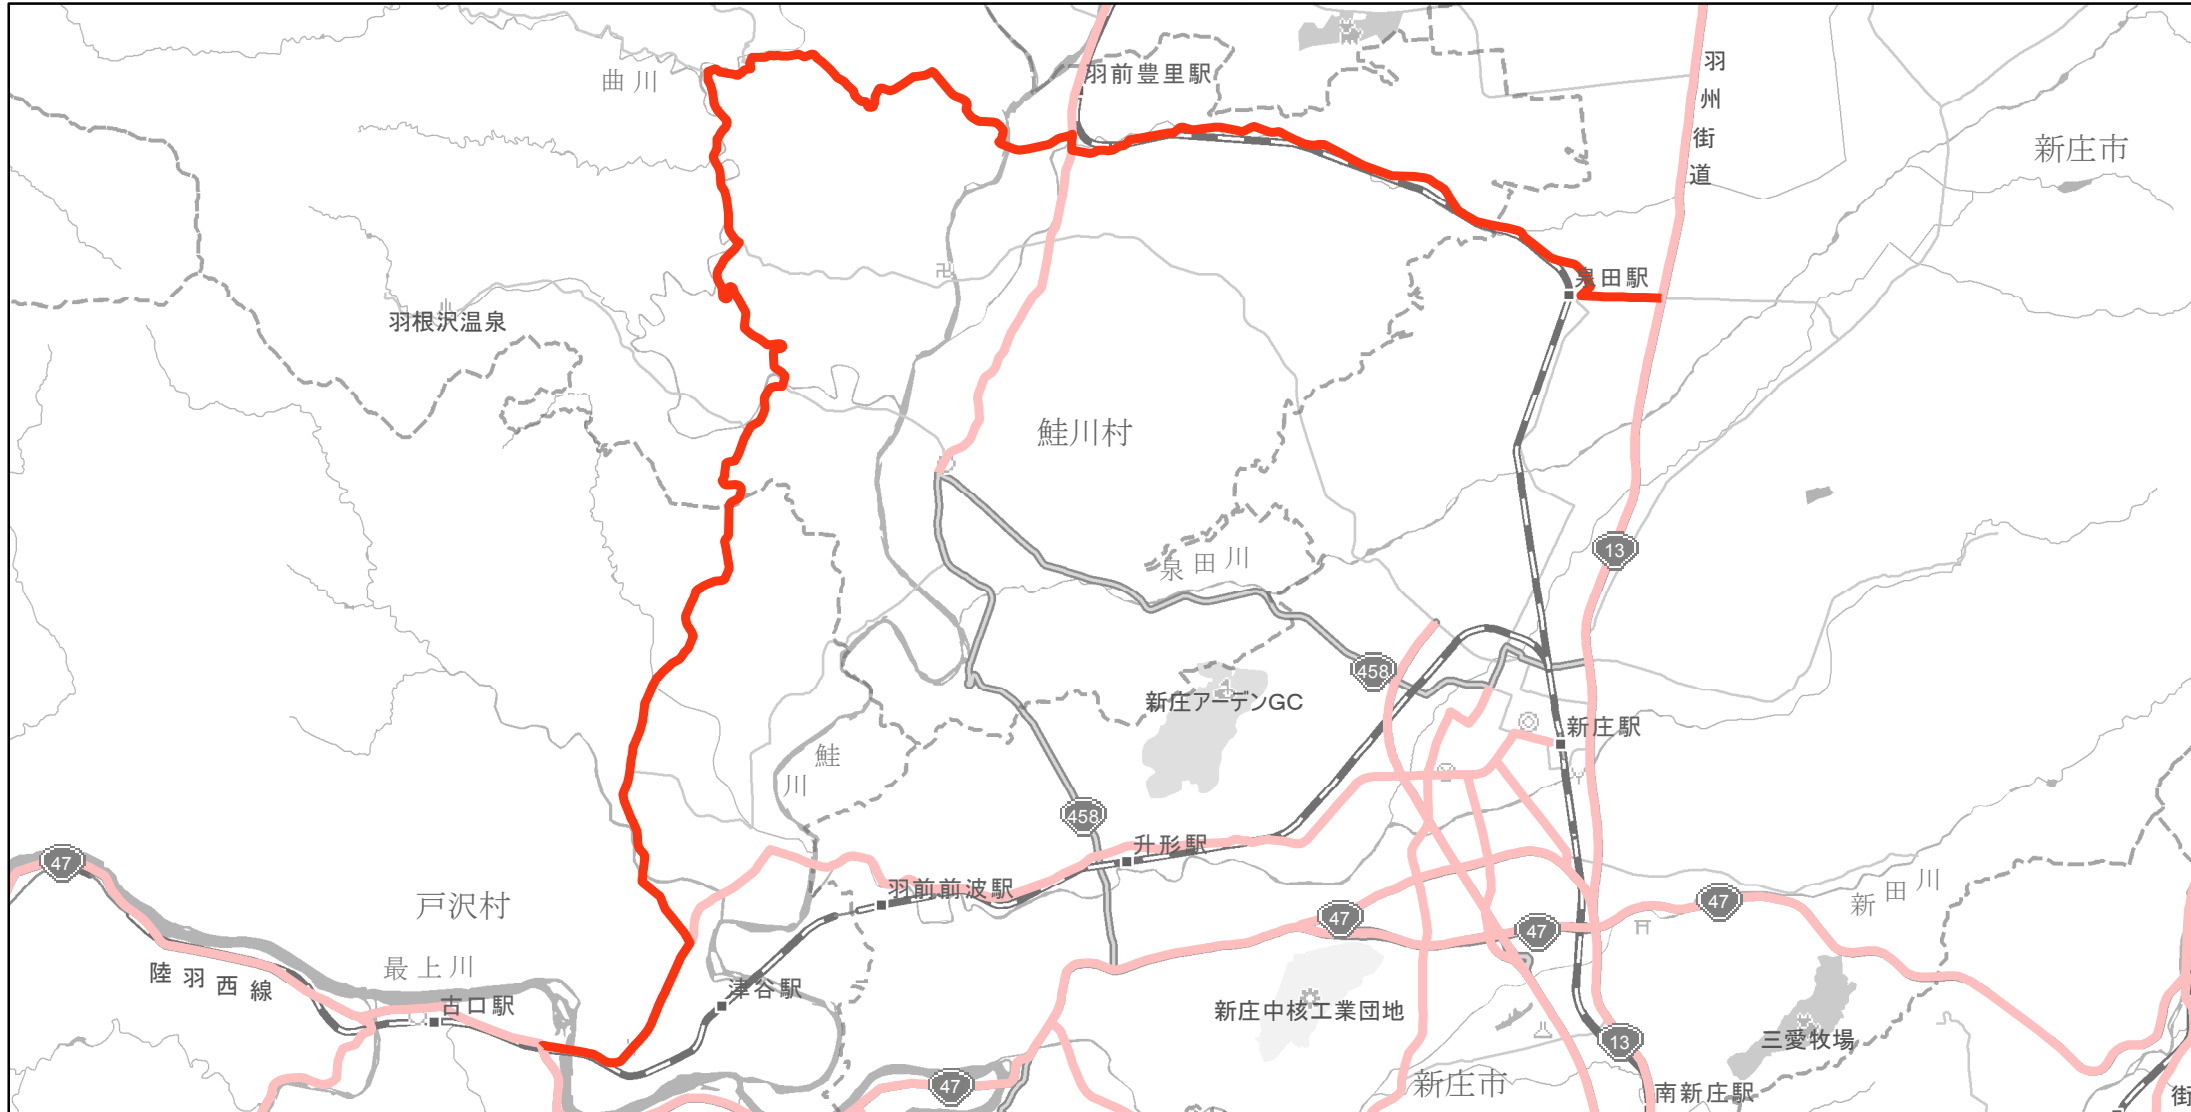

【山形県】EV・PHV充電設備設置マップ

【主要道路等】No.80

急速充電設備 0箇所

普通充電設備 0箇所

約20~30km毎 急速もしくは普通充電設備 2箇所

県道58号線（新庄市大字泉田から戸沢村大字古口）

新庄市内、鮭川村内、戸沢村内

(C) PASCO (C) INCREMENT P

主要道路等

主要道路等(その他)

隣接都道府県