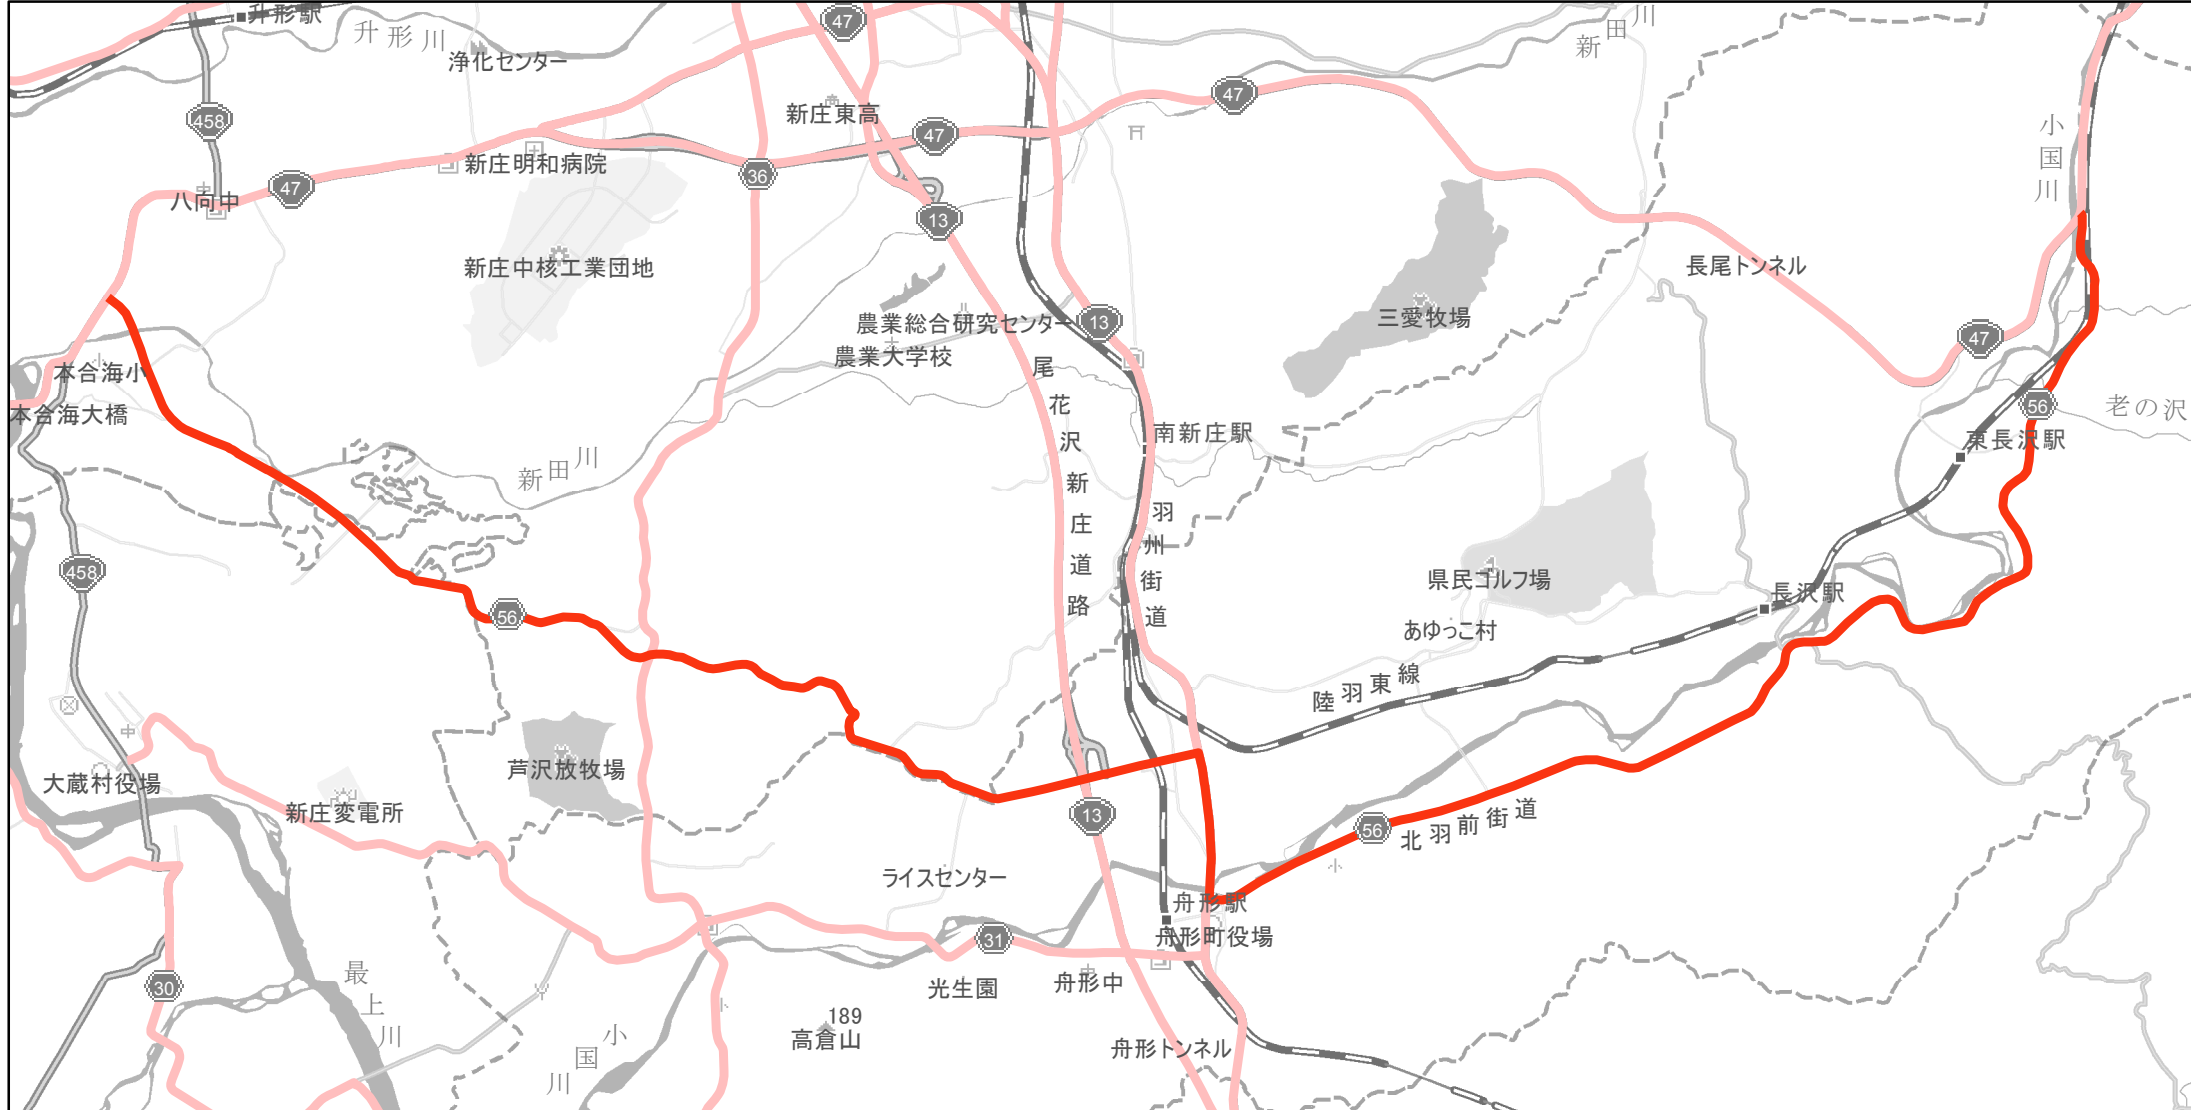

【山形県】EV・PHV充電設備設置マップ

【主要道路等】No.78

急速充電設備 0箇所

普通充電設備 0箇所

約20~30km毎 急速もしくは普通充電設備 1箇所

県道56号線（新庄市大字本合海から舟形町長沢）

新庄市内、舟形町内、大蔵村内

(C) PASCO (C) INCREMENT P

— 主要道路等

— 主要道路等(その他)

■ 隣接都道府県