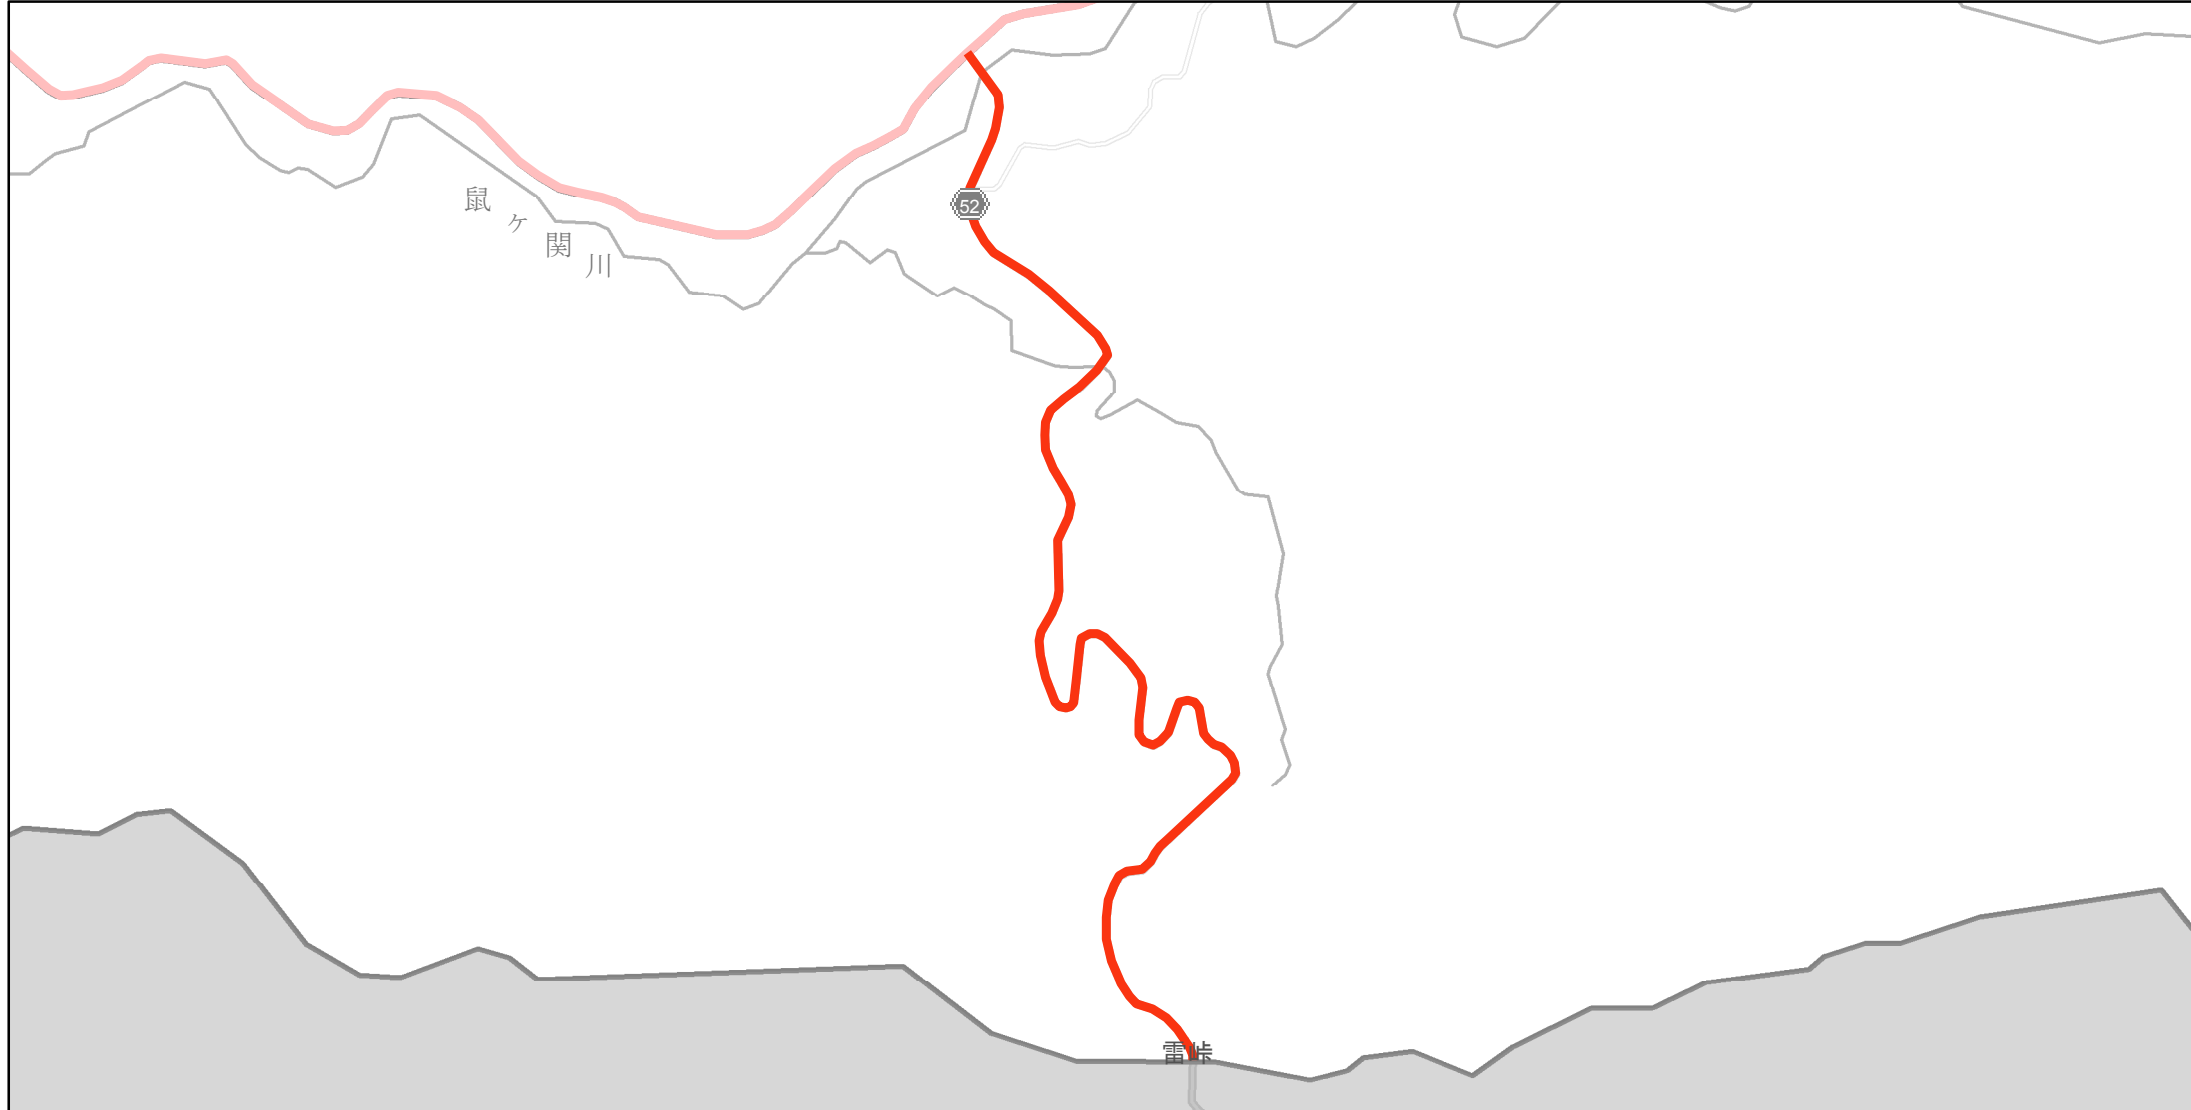

【山形県】EV・PHV充電設備設置マップ

【主要道路等】No.75

急速充電設備 0箇所

普通充電設備 0箇所

約20~30km毎 急速もしくは普通充電設備 1箇所

県道52号線（鶴岡市関川地内）

鶴岡市内

(C) PASCO (C) INCREMENT P

主要道路等

主要道路等(その他)

隣接都道府県

0 0.15 0.3 km