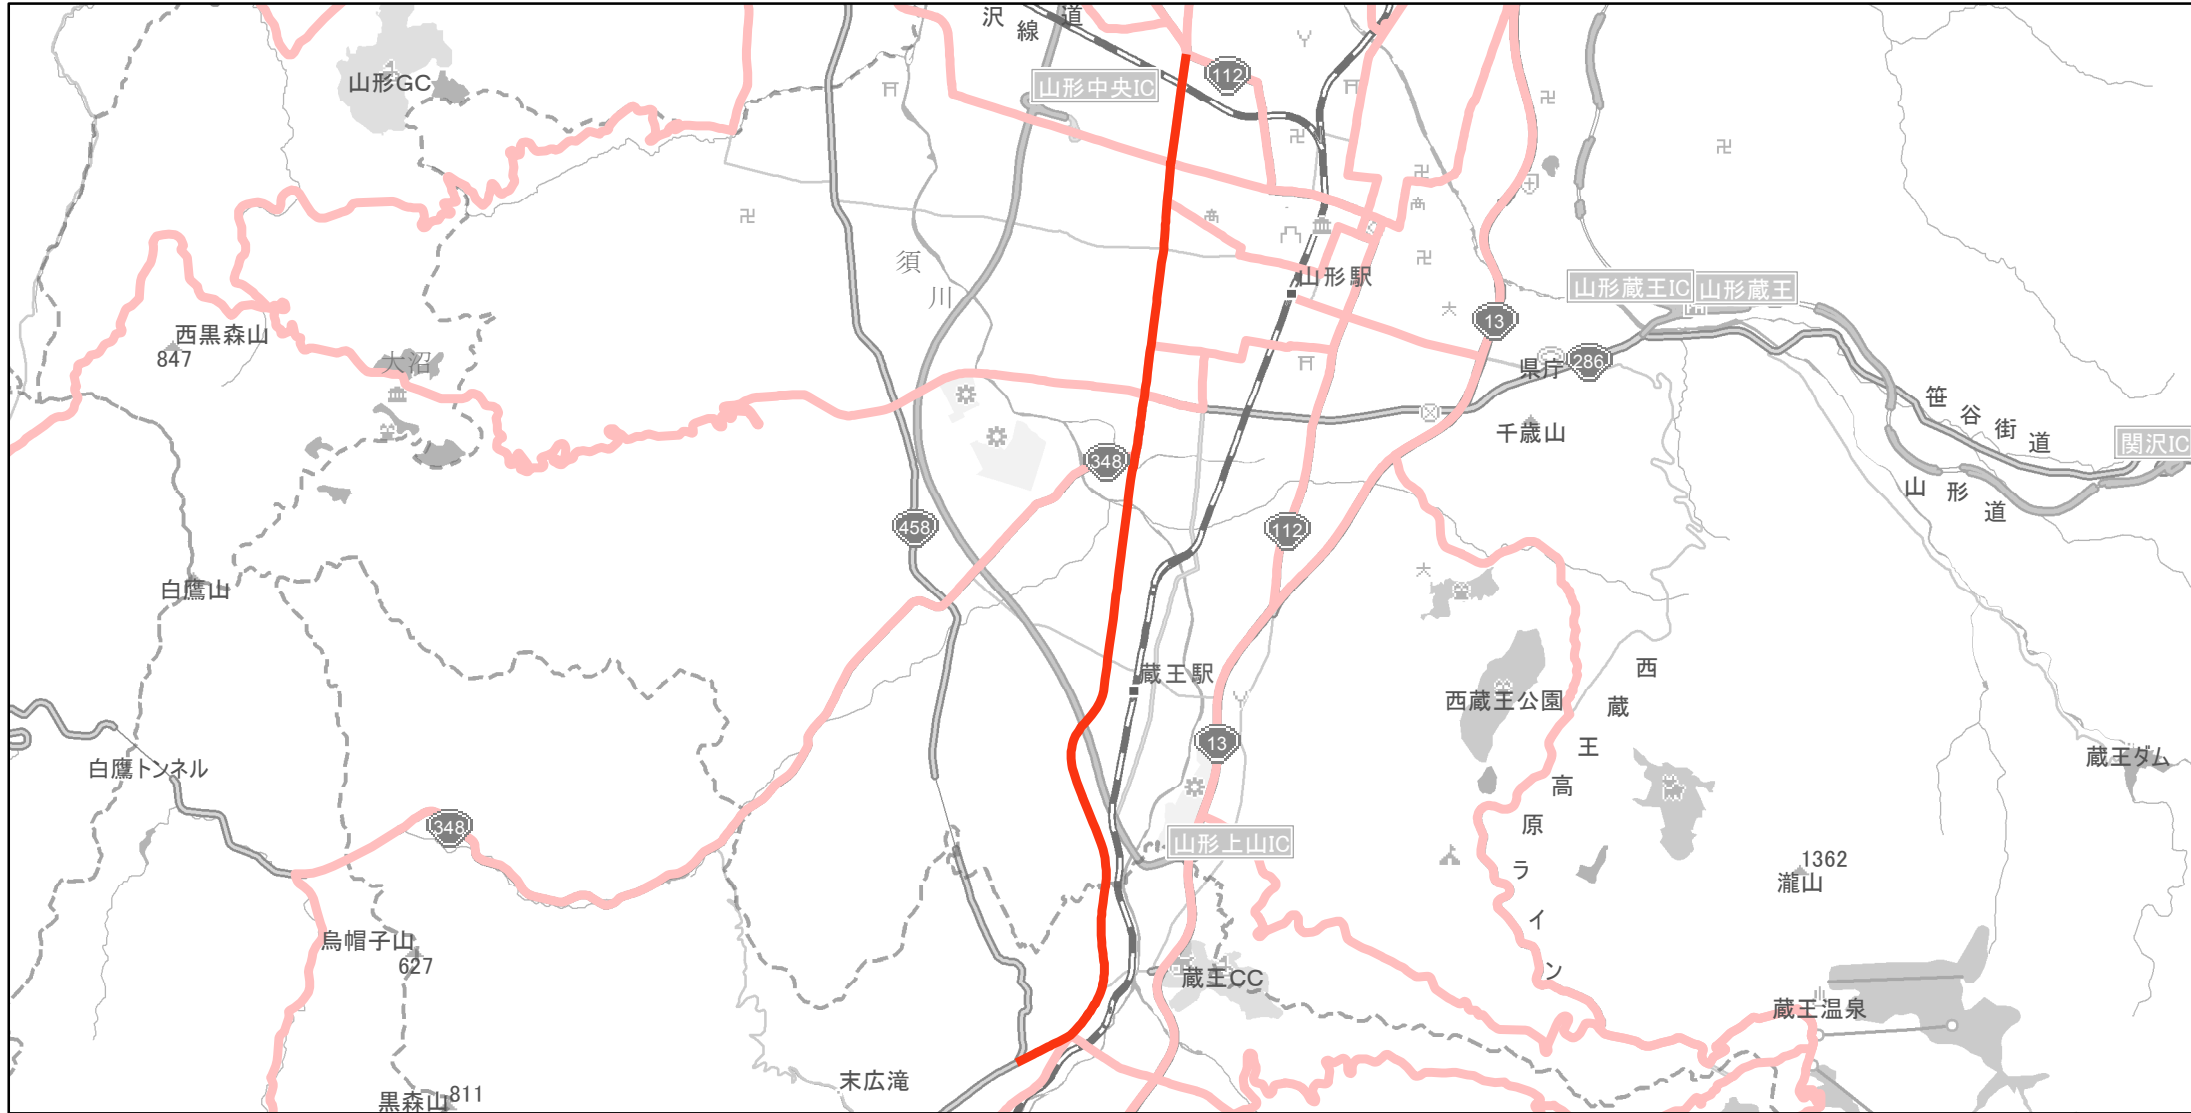

【山形県】EV・PHV充電設備設置マップ

【主要道路等】No.74

急速充電設備 0箇所

普通充電設備 0箇所

約20~30km毎 急速もしくは普通充電設備 1箇所

県道51号線（山形市江南から上山市四ツ谷）

山形市内、上山市内

(C) PASCO (C) INCREMENT P

主要道路等

主要道路等(その他)

隣接都道府県