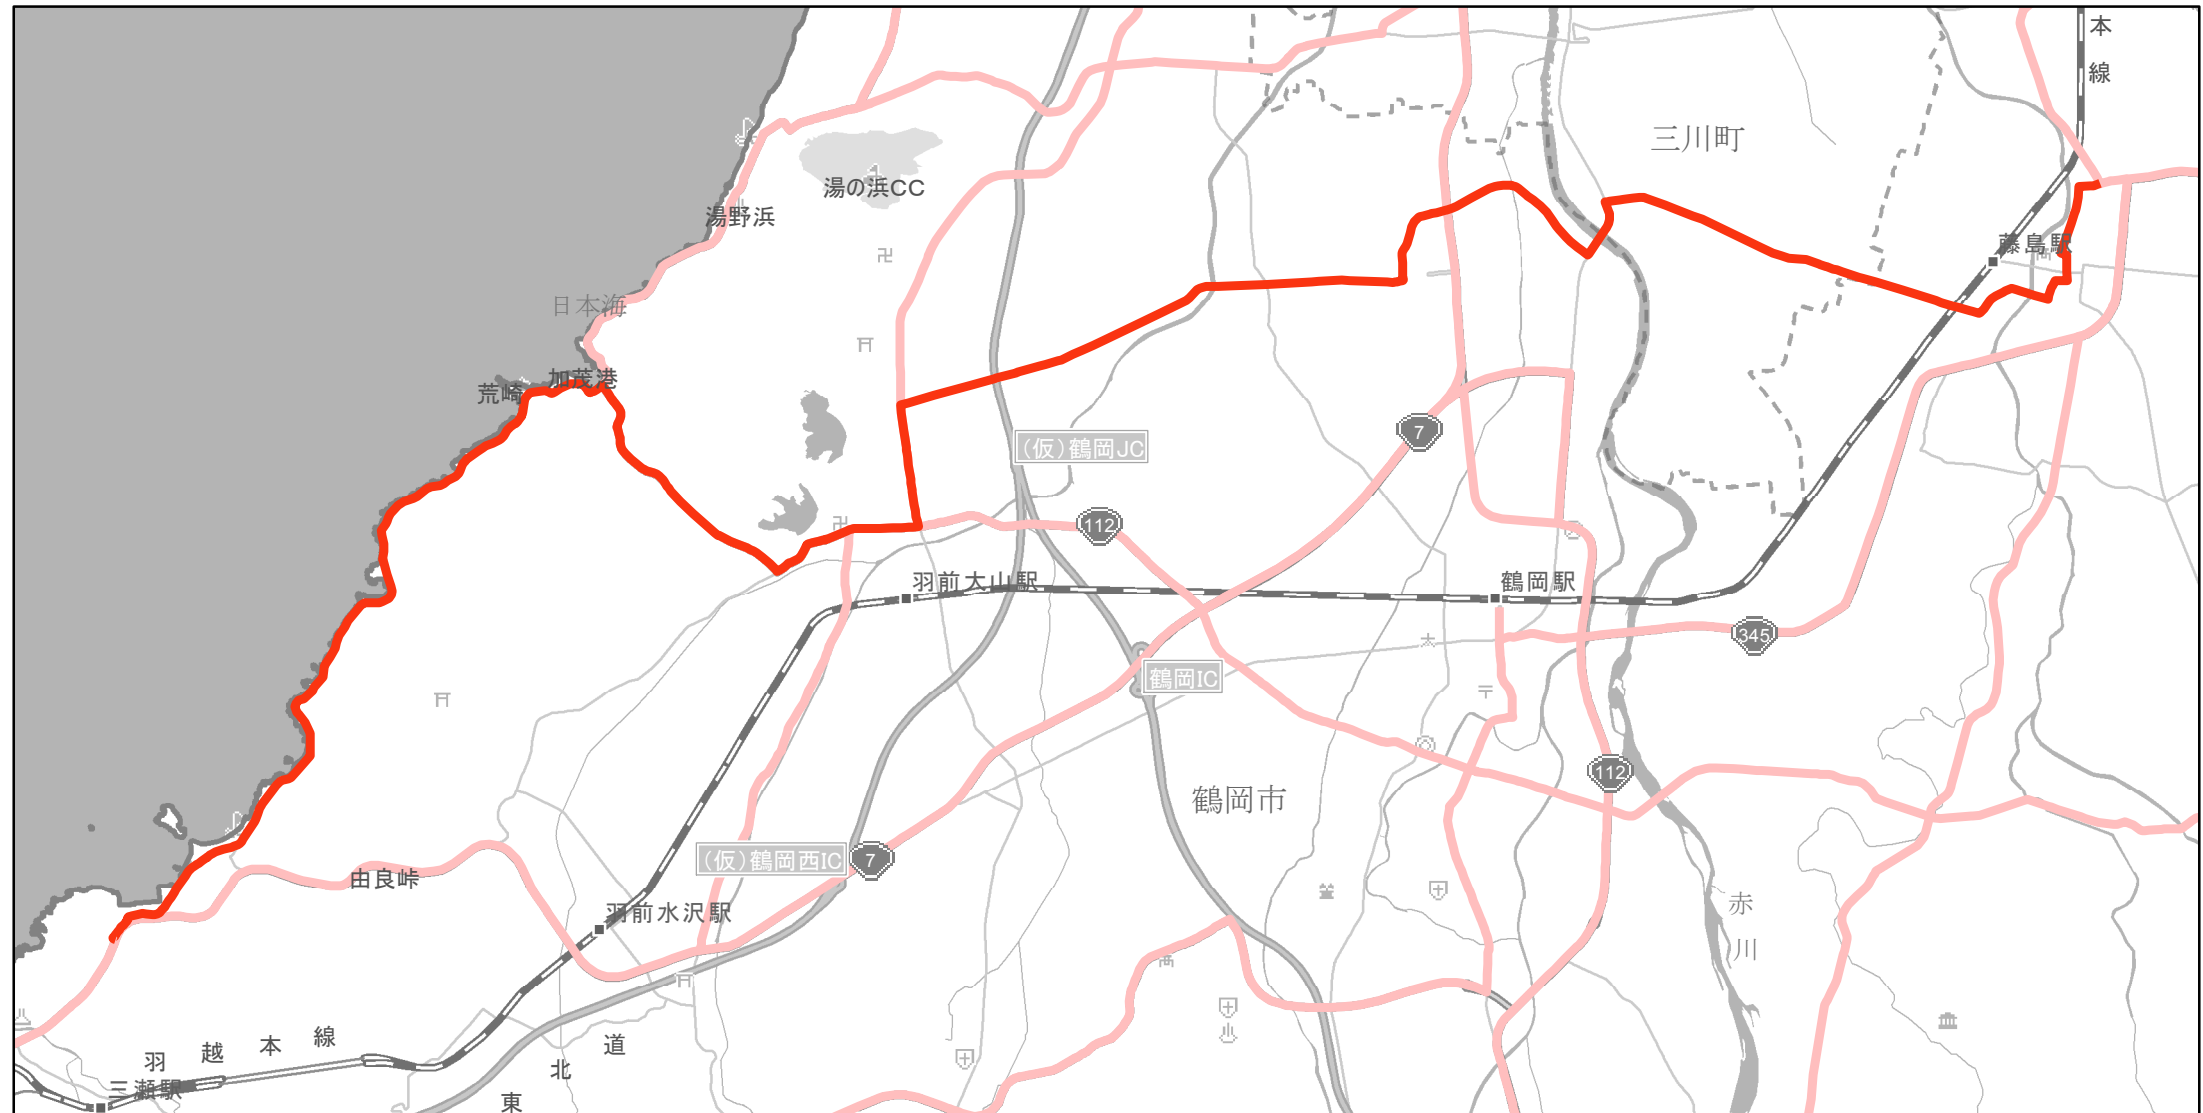

【山形県】EV・PHV充電設備設置マップ

【主要道路等】No.73

急速充電設備 0箇所

普通充電設備 0箇所

約20~30km毎 急速もしくは普通充電設備 2箇所

県道50号線（鶴岡市大字藤島から鶴岡市大字由良）

鶴岡市内、三川町内

(C) PASCO (C) INCREMENT P

主要道路等

主要道路等(その他)

隣接都道府県

0 1.25 2.5 km