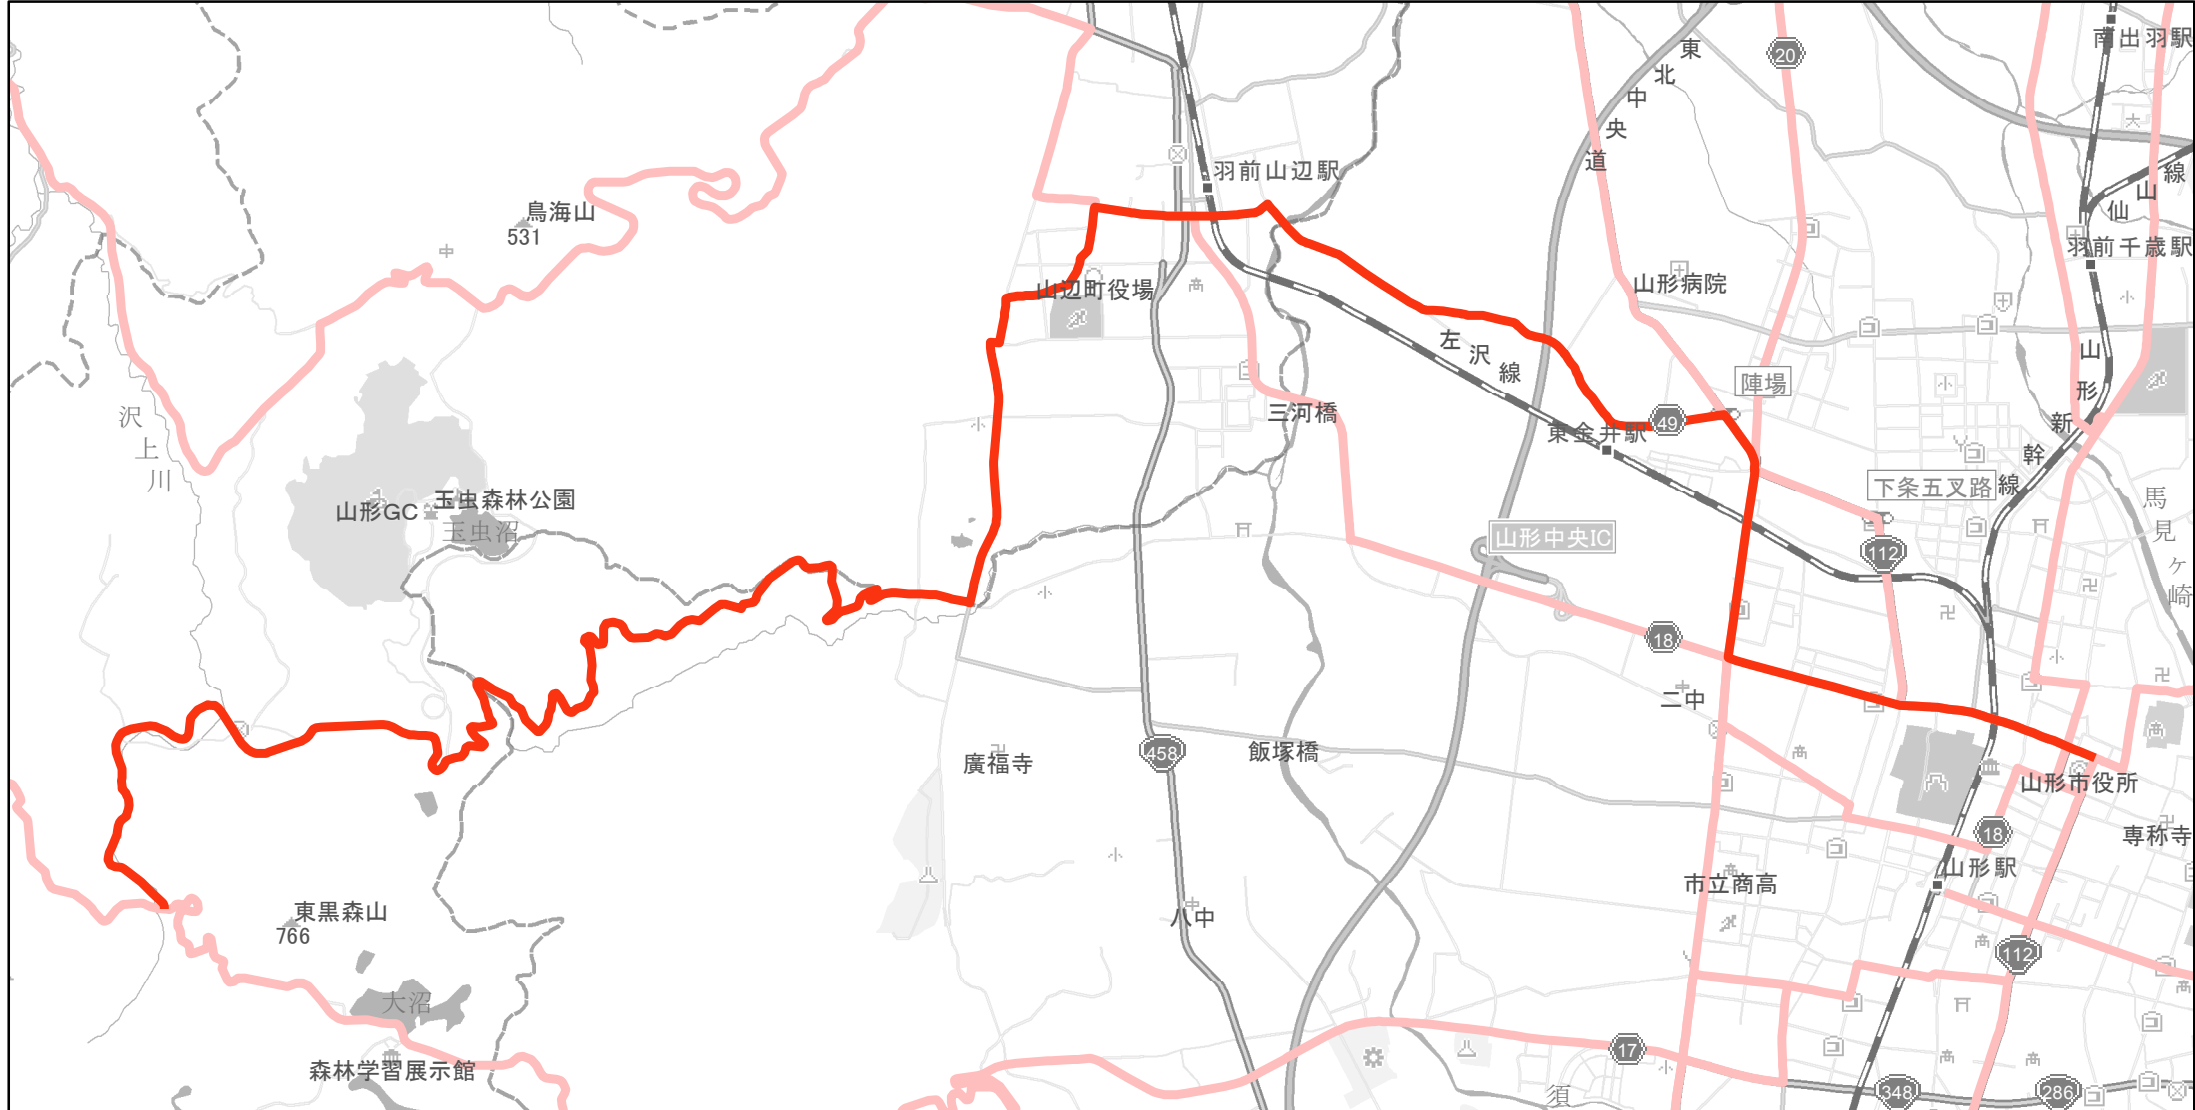

# 【山形県】EV・PHV充電設備設置マップ

## 【主要道路等】No.72

急速充電設備 0箇所  
普通充電設備 0箇所  
急速もしくは普通充電設備 2箇所

約20~30km毎

急速もしくは普通充電設備

2箇所

県道49号線（山形市旅籠町から山辺町大字畑谷）

山形市内、山辺町内

(C) PASCO (C) INCREMENT P

- 主要道路等
- 主要道路等(その他)
- 隣接都道府県

0 0.75 1.5 km