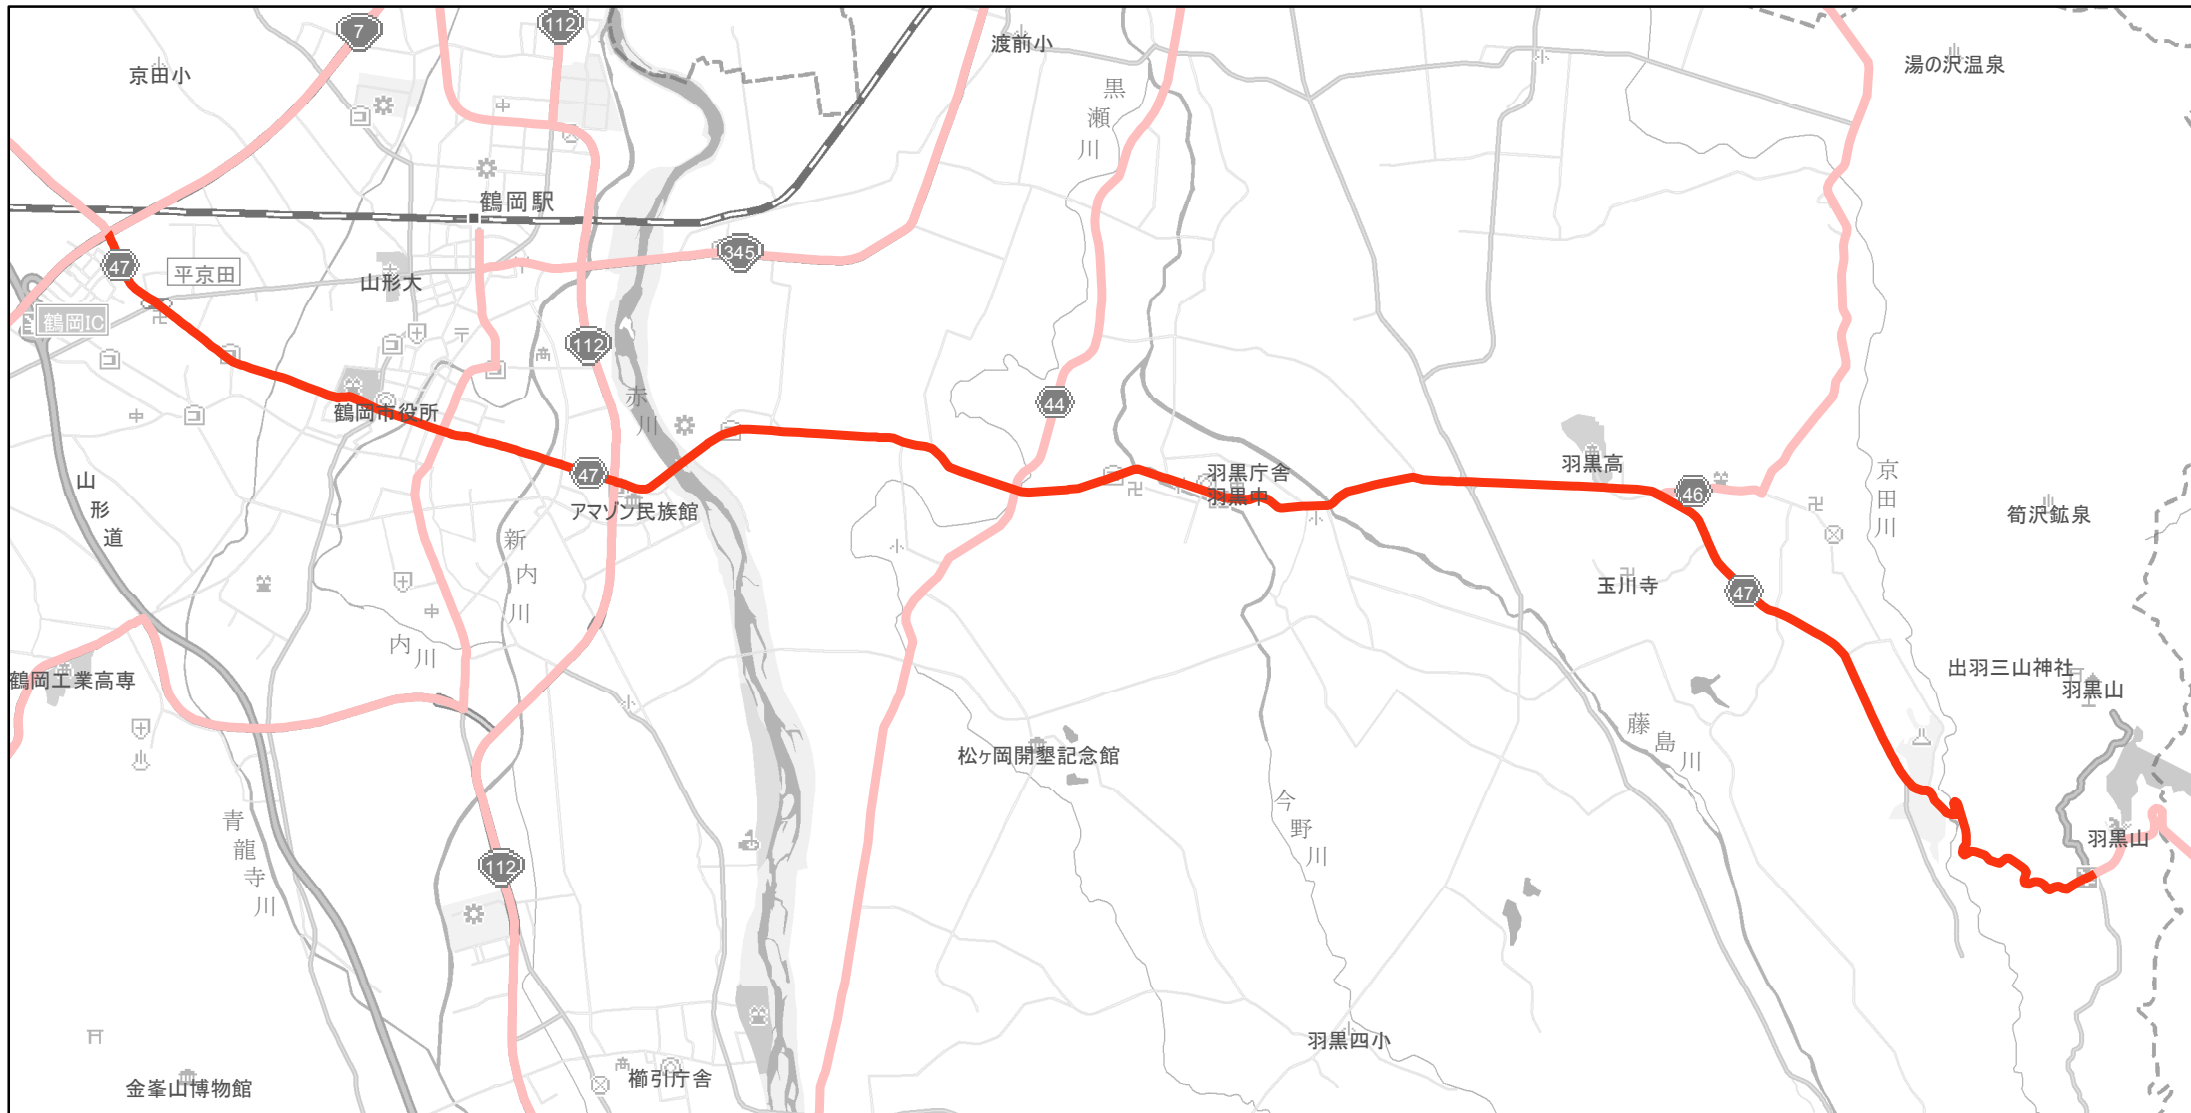

# 【山形県】EV・PHV充電設備設置マップ

## 【主要道路等】No. 70

急速充電設備 0箇所

普通充電設備 0箇所

約20~30km毎 急速もしくは普通充電設備 2箇所

県道47号線（鶴岡市大字平京田から鶴岡市羽黒町大字手向）

鶴岡市内

(C) PASCO (C) INCREMENT P

— 主要道路等

— 主要道路等(その他)

■ 隣接都道府県