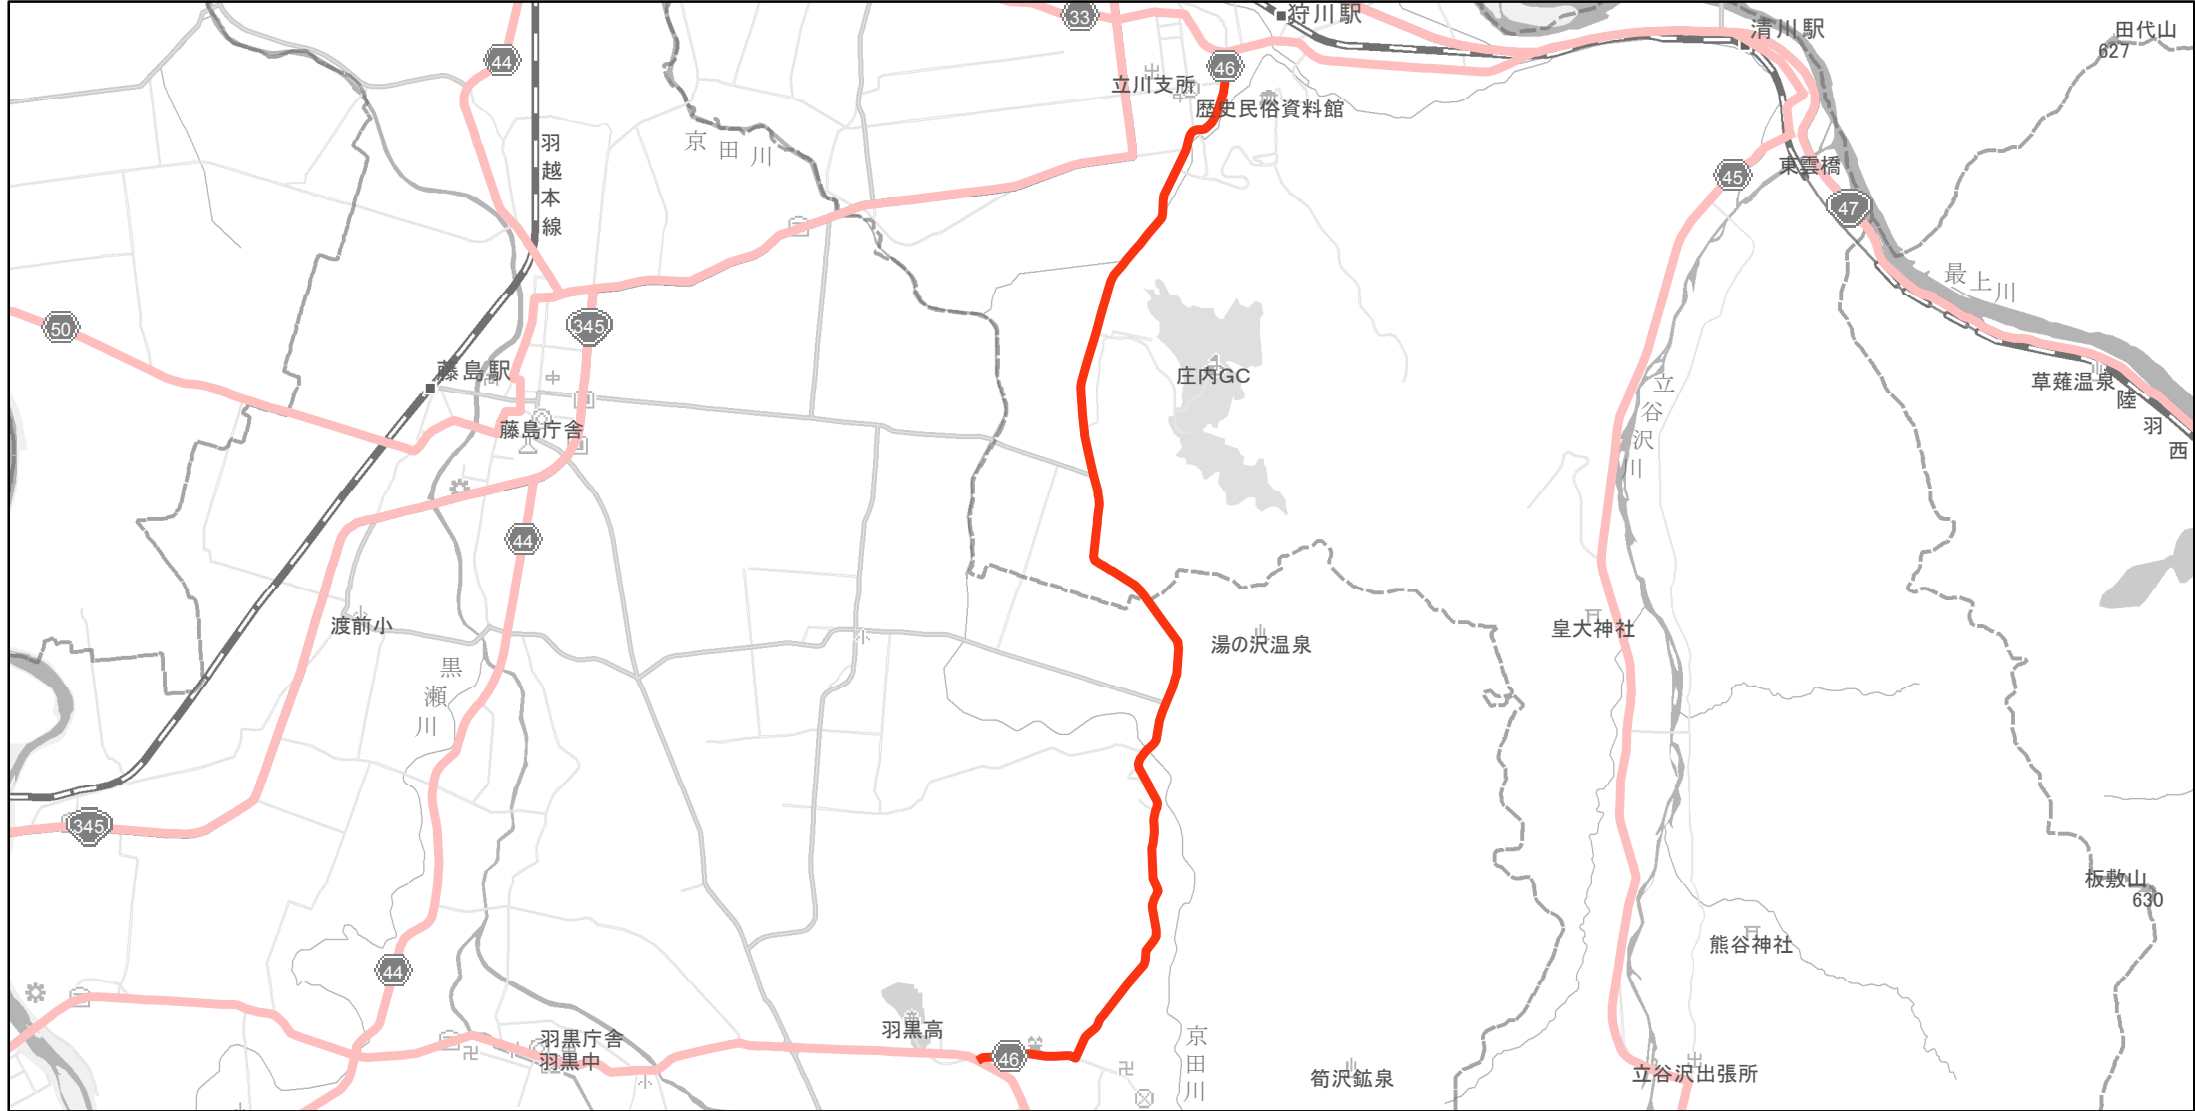

【山形県】EV・PHV充電設備設置マップ

【主要道路等】No.69

急速充電設備 0箇所

普通充電設備 0箇所

約20~30km毎 急速もしくは普通充電設備 1箇所

県道46号線（鶴岡市羽黒町大字手向から庄内町大字狩川）

鶴岡市内、庄内町内

(C) PASCO (C) INCREMENT P

主要道路等

主要道路等(その他)

隣接都道府県