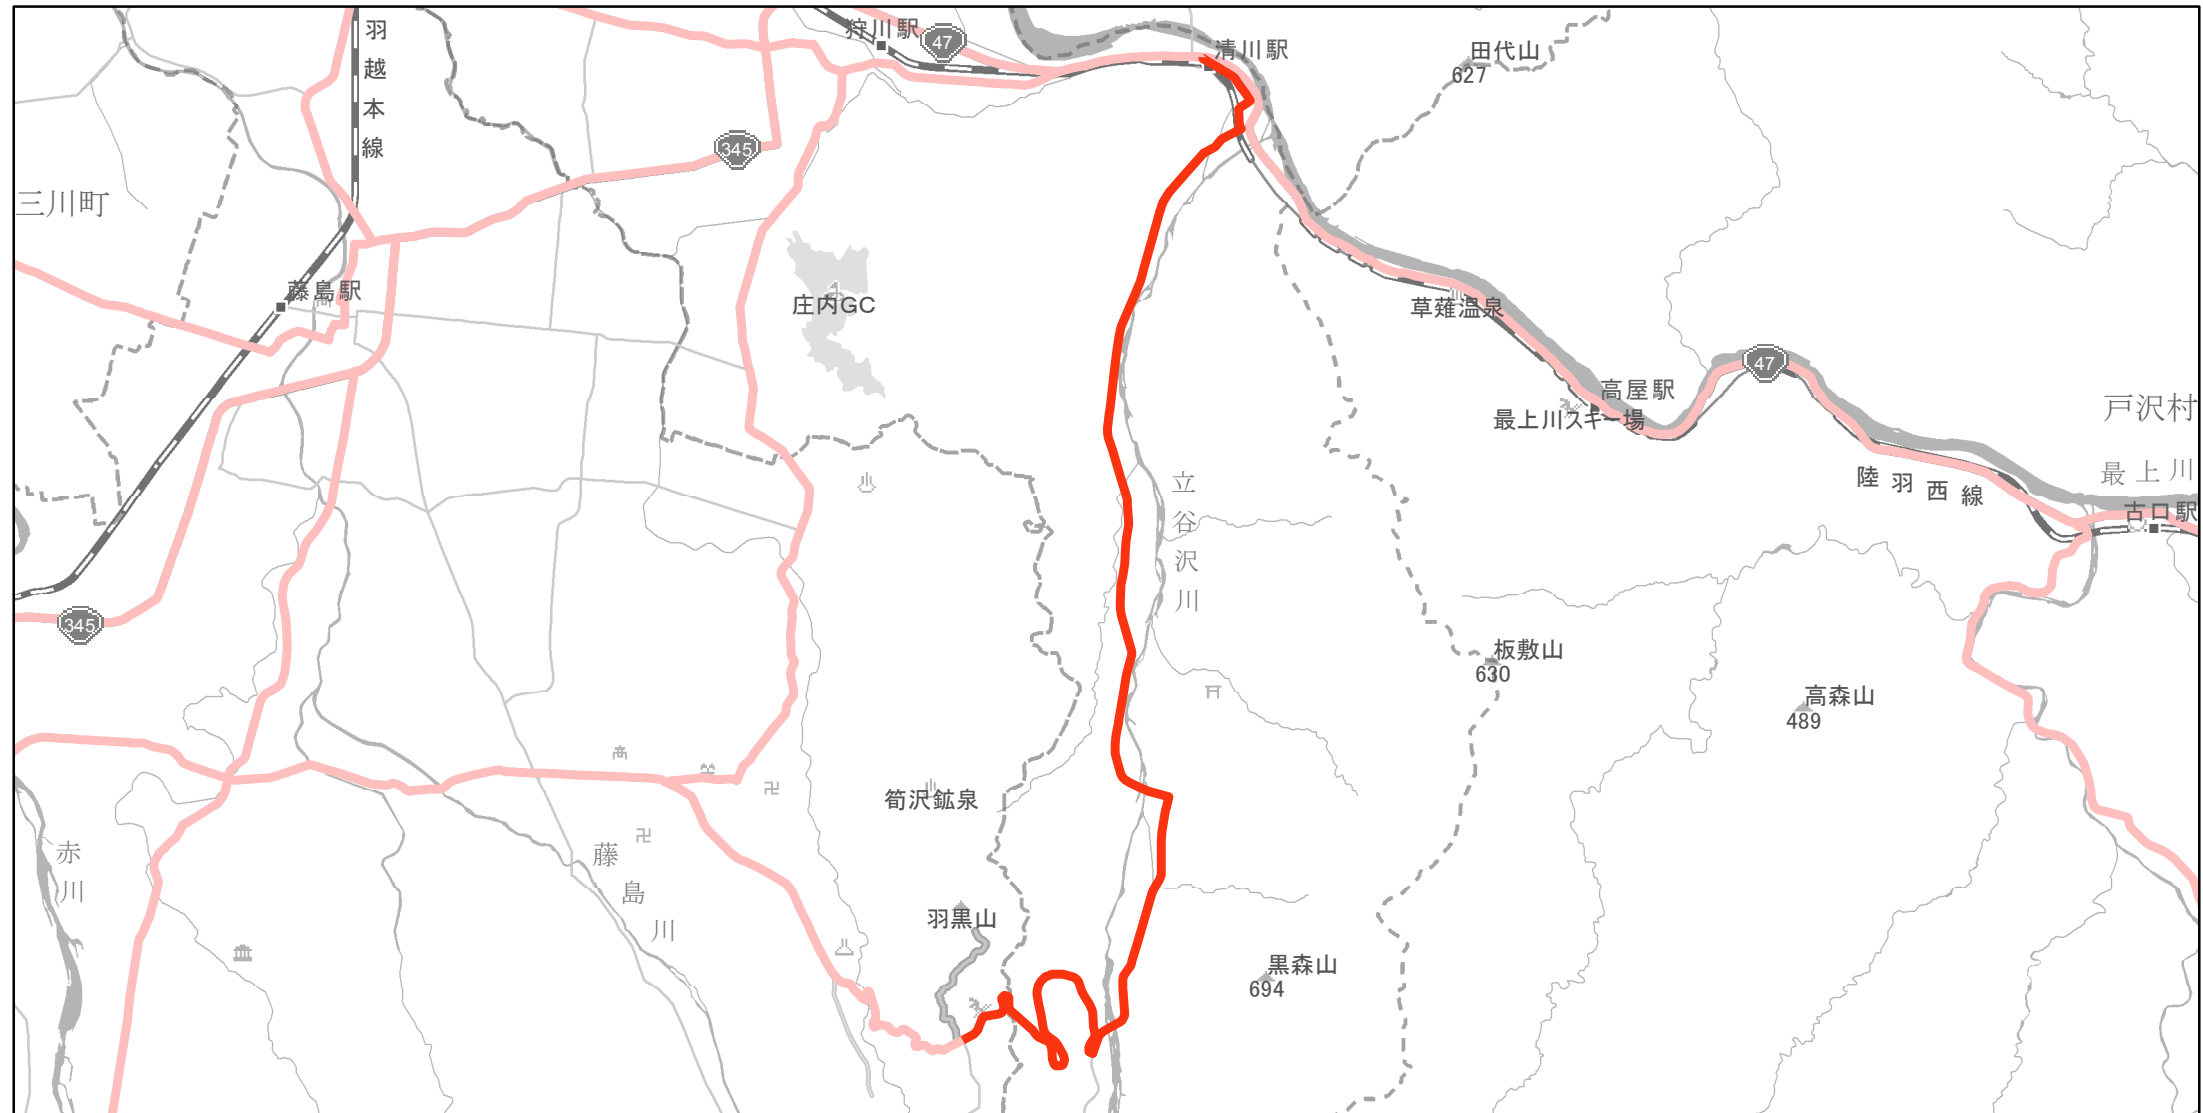

【山形県】EV・PHV充電設備設置マップ

【主要道路等】No.68

急速充電設備 0箇所

普通充電設備 0箇所

約20~30km毎 急速もしくは普通充電設備 1箇所

県道45号線（庄内町清川から鶴岡市羽黒町大字手向）

鶴岡市内、庄内町内

(C) PASCO (C) INCREMENT P

主要道路等

主要道路等(その他)

隣接都道府県