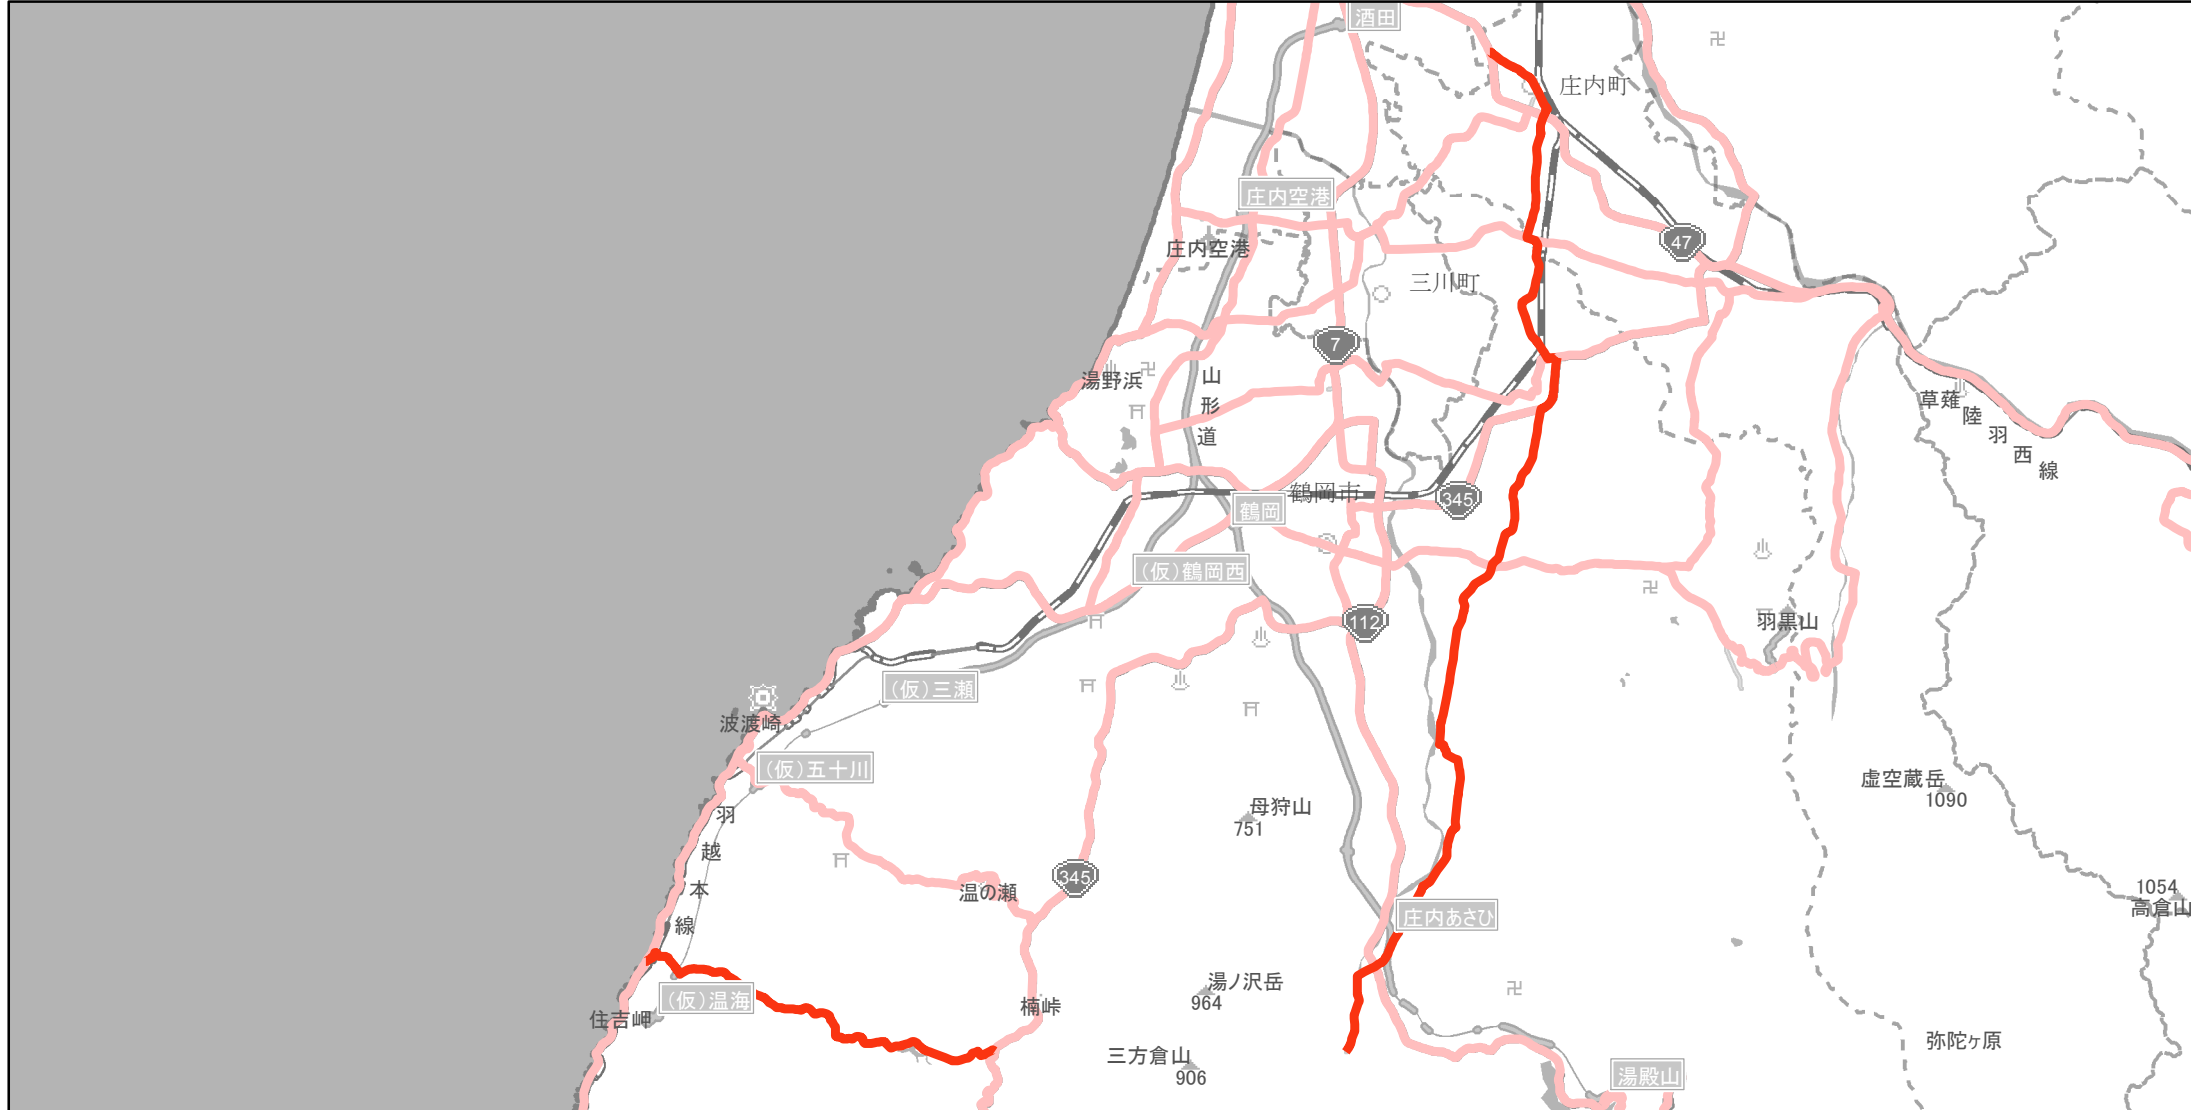

【山形県】EV・PHV充電設備設置マップ

【主要道路等】No.67

急速充電設備 0箇所

普通充電設備 0箇所

約20~30km毎 急速もしくは普通充電設備 3箇所

県道44号線（庄内町大字跡から鶴岡市大字温海）

鶴岡市内、庄内町内

(C) PASCO (C) INCREMENT P

主要道路等

主要道路等(その他)

隣接都道府県