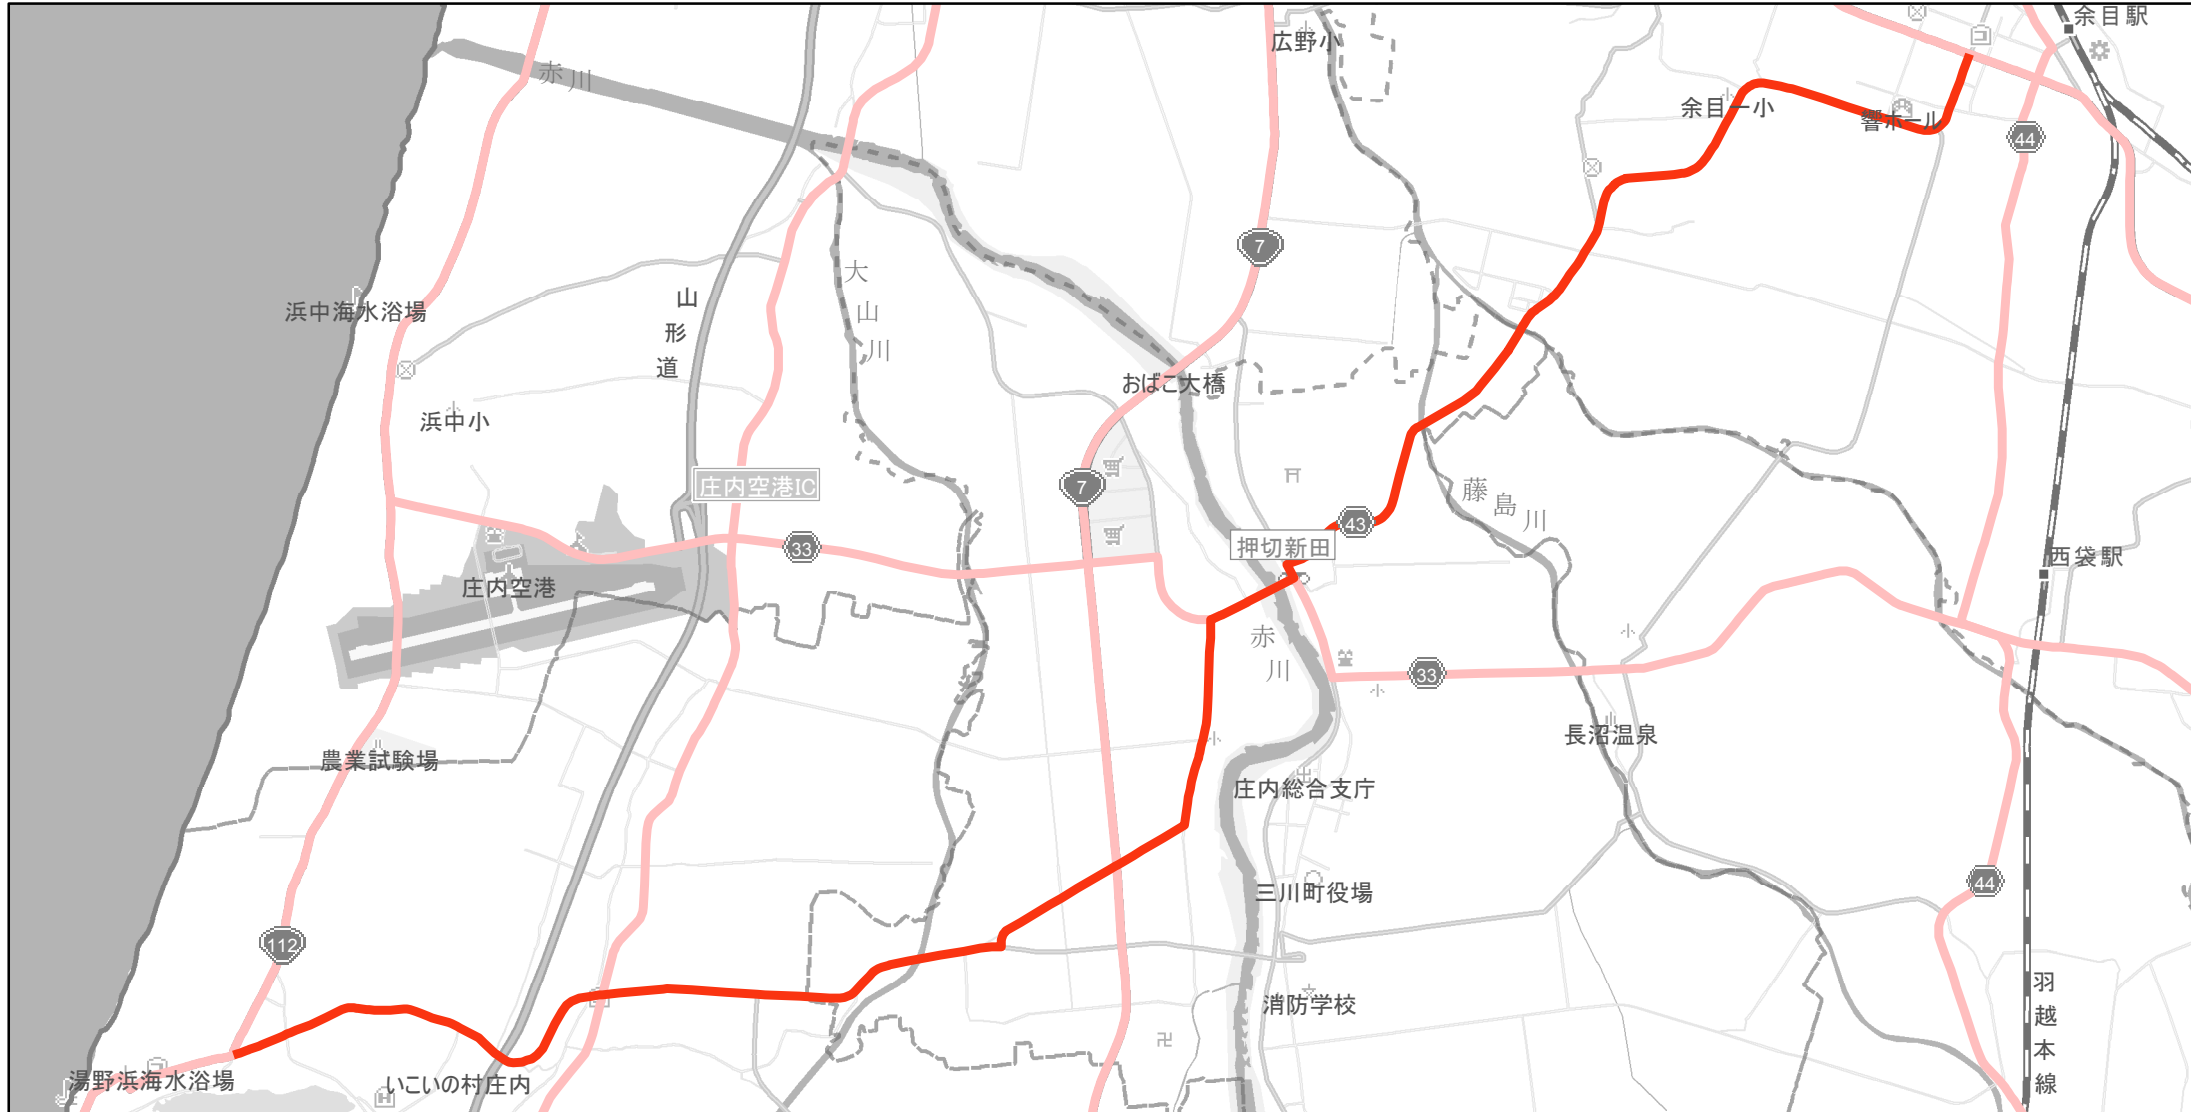

# 【山形県】EV・PHV充電設備設置マップ

## 【主要道路等】No.66

急速充電設備 0箇所

普通充電設備 0箇所

約20~30km毎 急速もしくは普通充電設備 1箇所

県道43号線（庄内町大字余目から鶴岡市大字下川）

鶴岡市内、三川町内、庄内町内

(C) PASCO (C) INCREMENT P

主要道路等

主要道路等(その他)

隣接都道府県

0 0.75 1.5 km