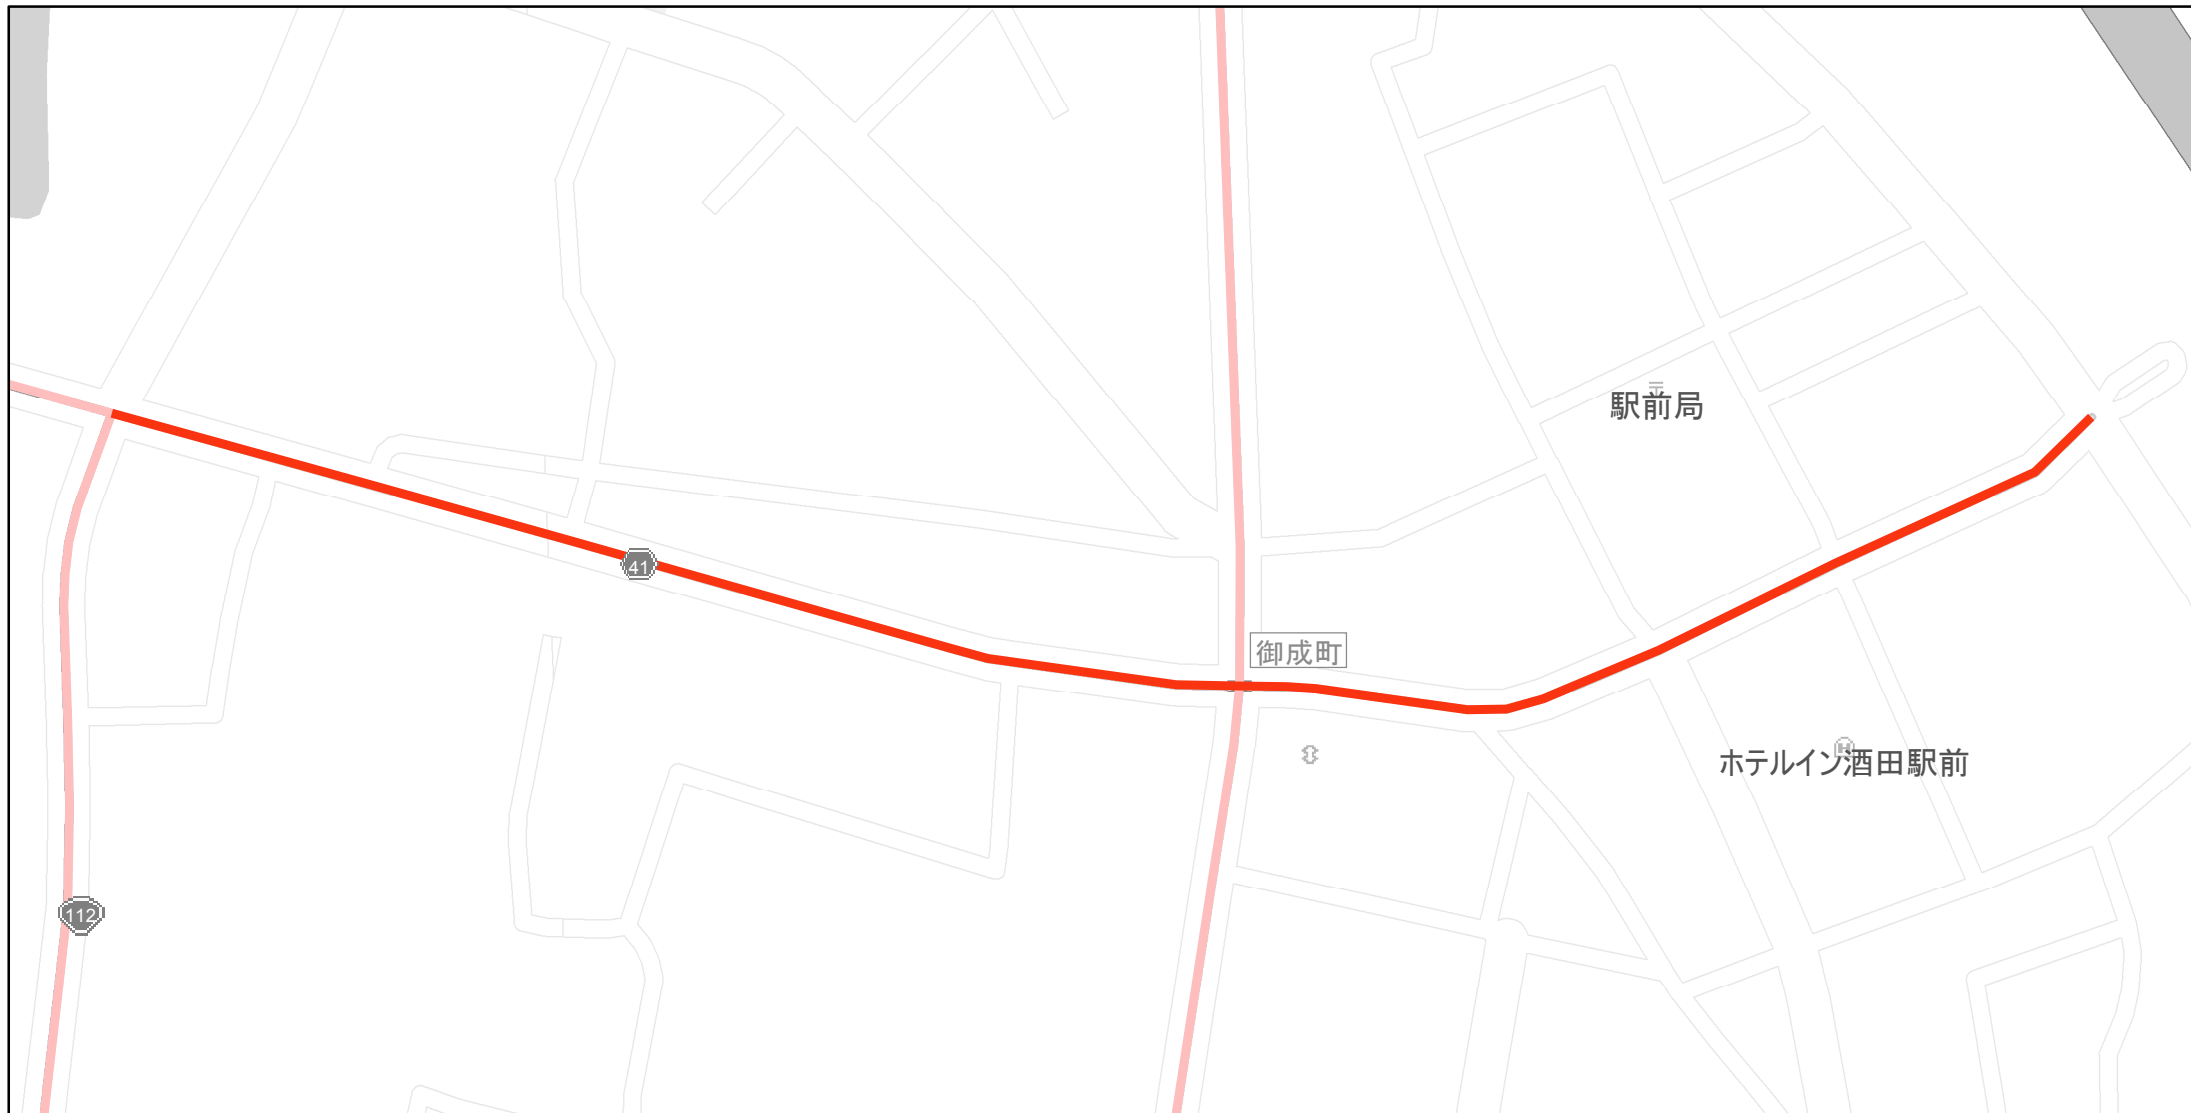

# 【山形県】EV・PHV充電設備設置マップ

## 【主要道路等】No.64

急速充電設備 0箇所  
普通充電設備 0箇所  
急速もしくは普通充電設備 1箇所

約20~30km毎

県道41号線（酒田市幸町から酒田市中心東町）  
酒田市内

(C) PASCO (C) INCREMENT P

- 主要道路等
- 主要道路等(その他)
- 隣接都道府県

0 0.0375 0.075 km