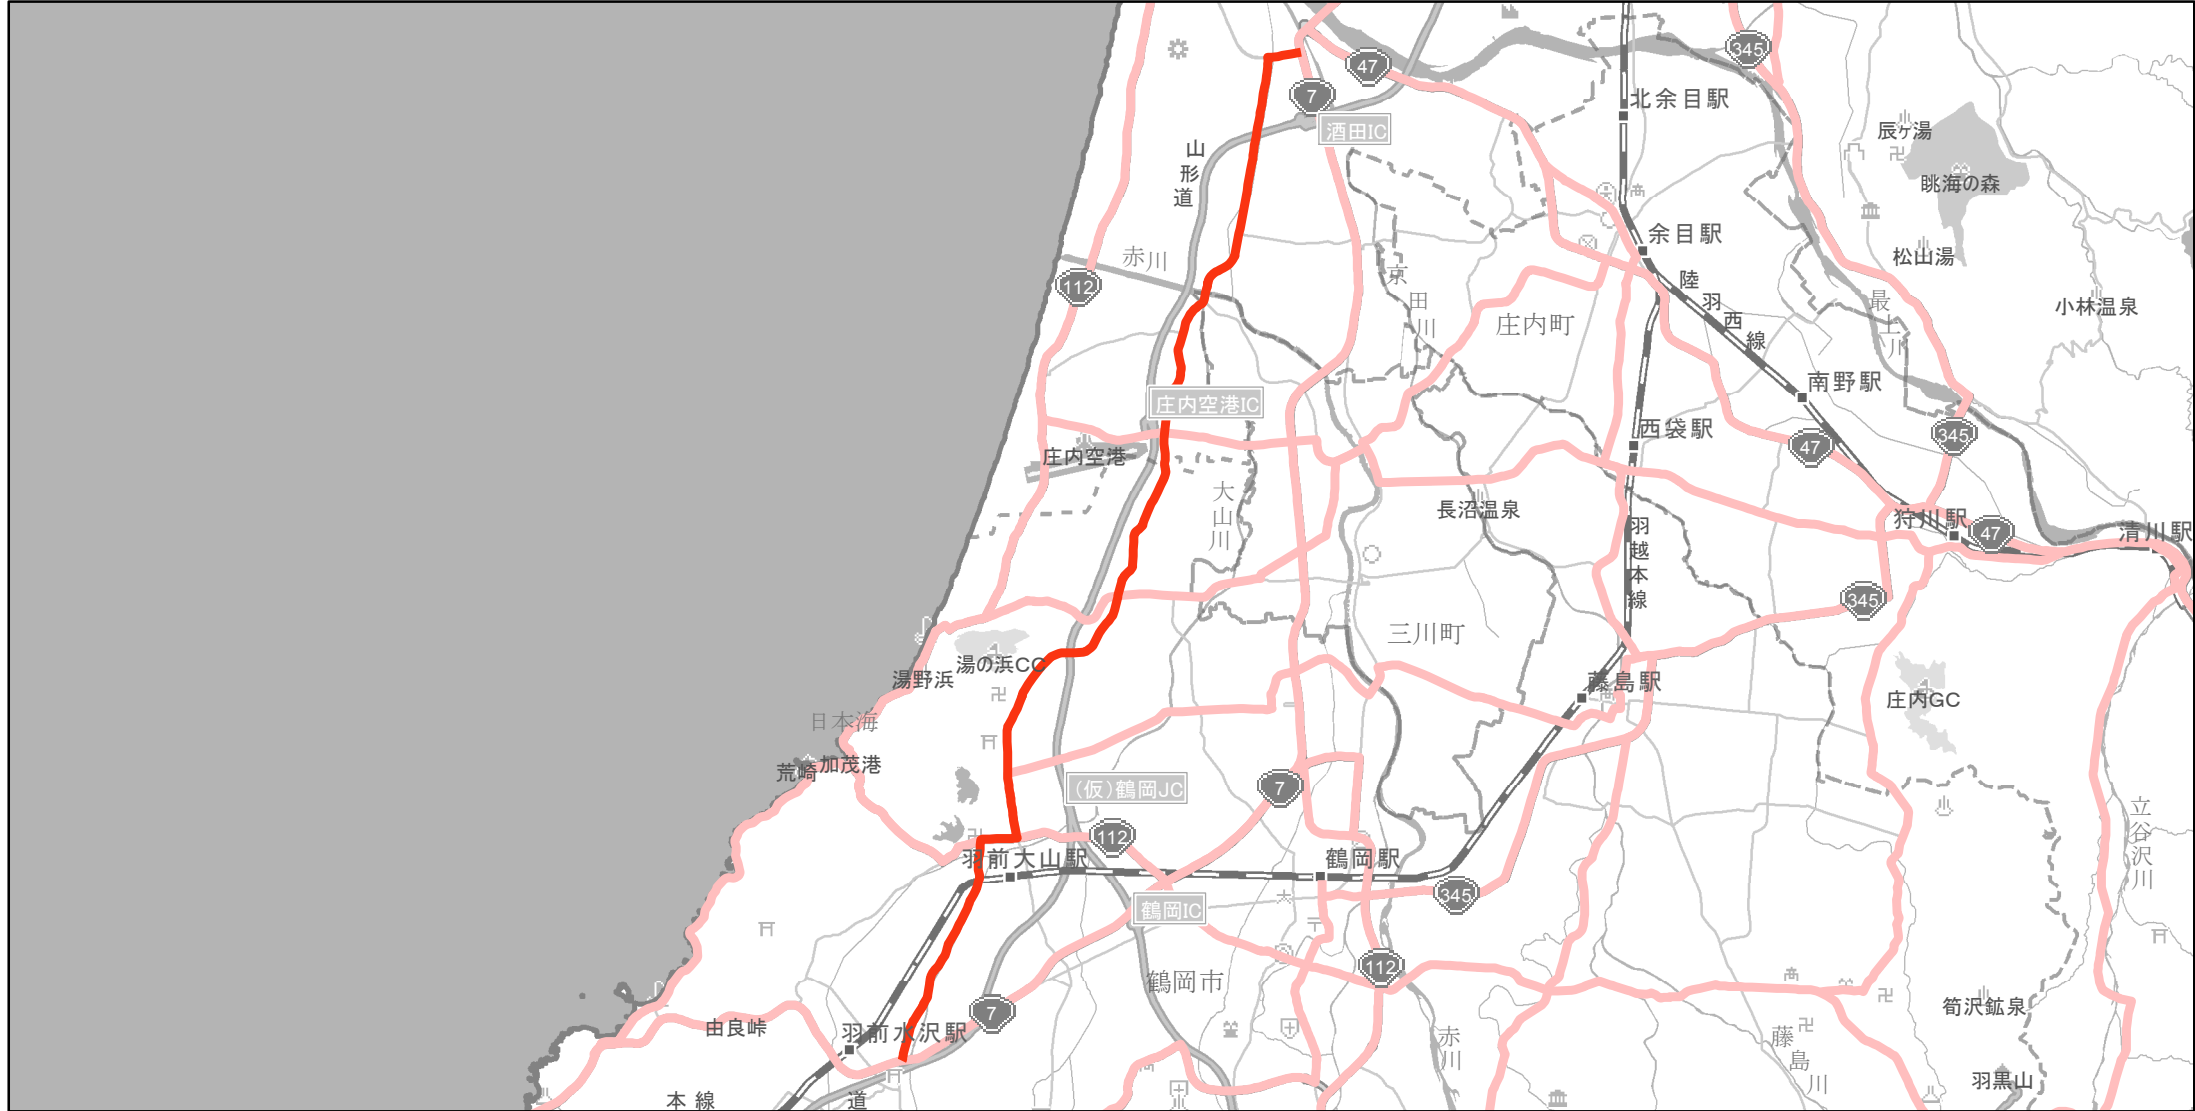

【山形県】EV・PHV充電設備設置マップ

【主要道路等】No.62

急速充電設備 0箇所

普通充電設備 0箇所

約20~30km毎 急速もしくは普通充電設備 2箇所

県道38号線（酒田市大字坂野辺新田から鶴岡市大字水沢）

鶴岡市内、酒田市内、三川町内

(C) PASCO (C) INCREMENT P

主要道路等

主要道路等(その他)

隣接都道府県