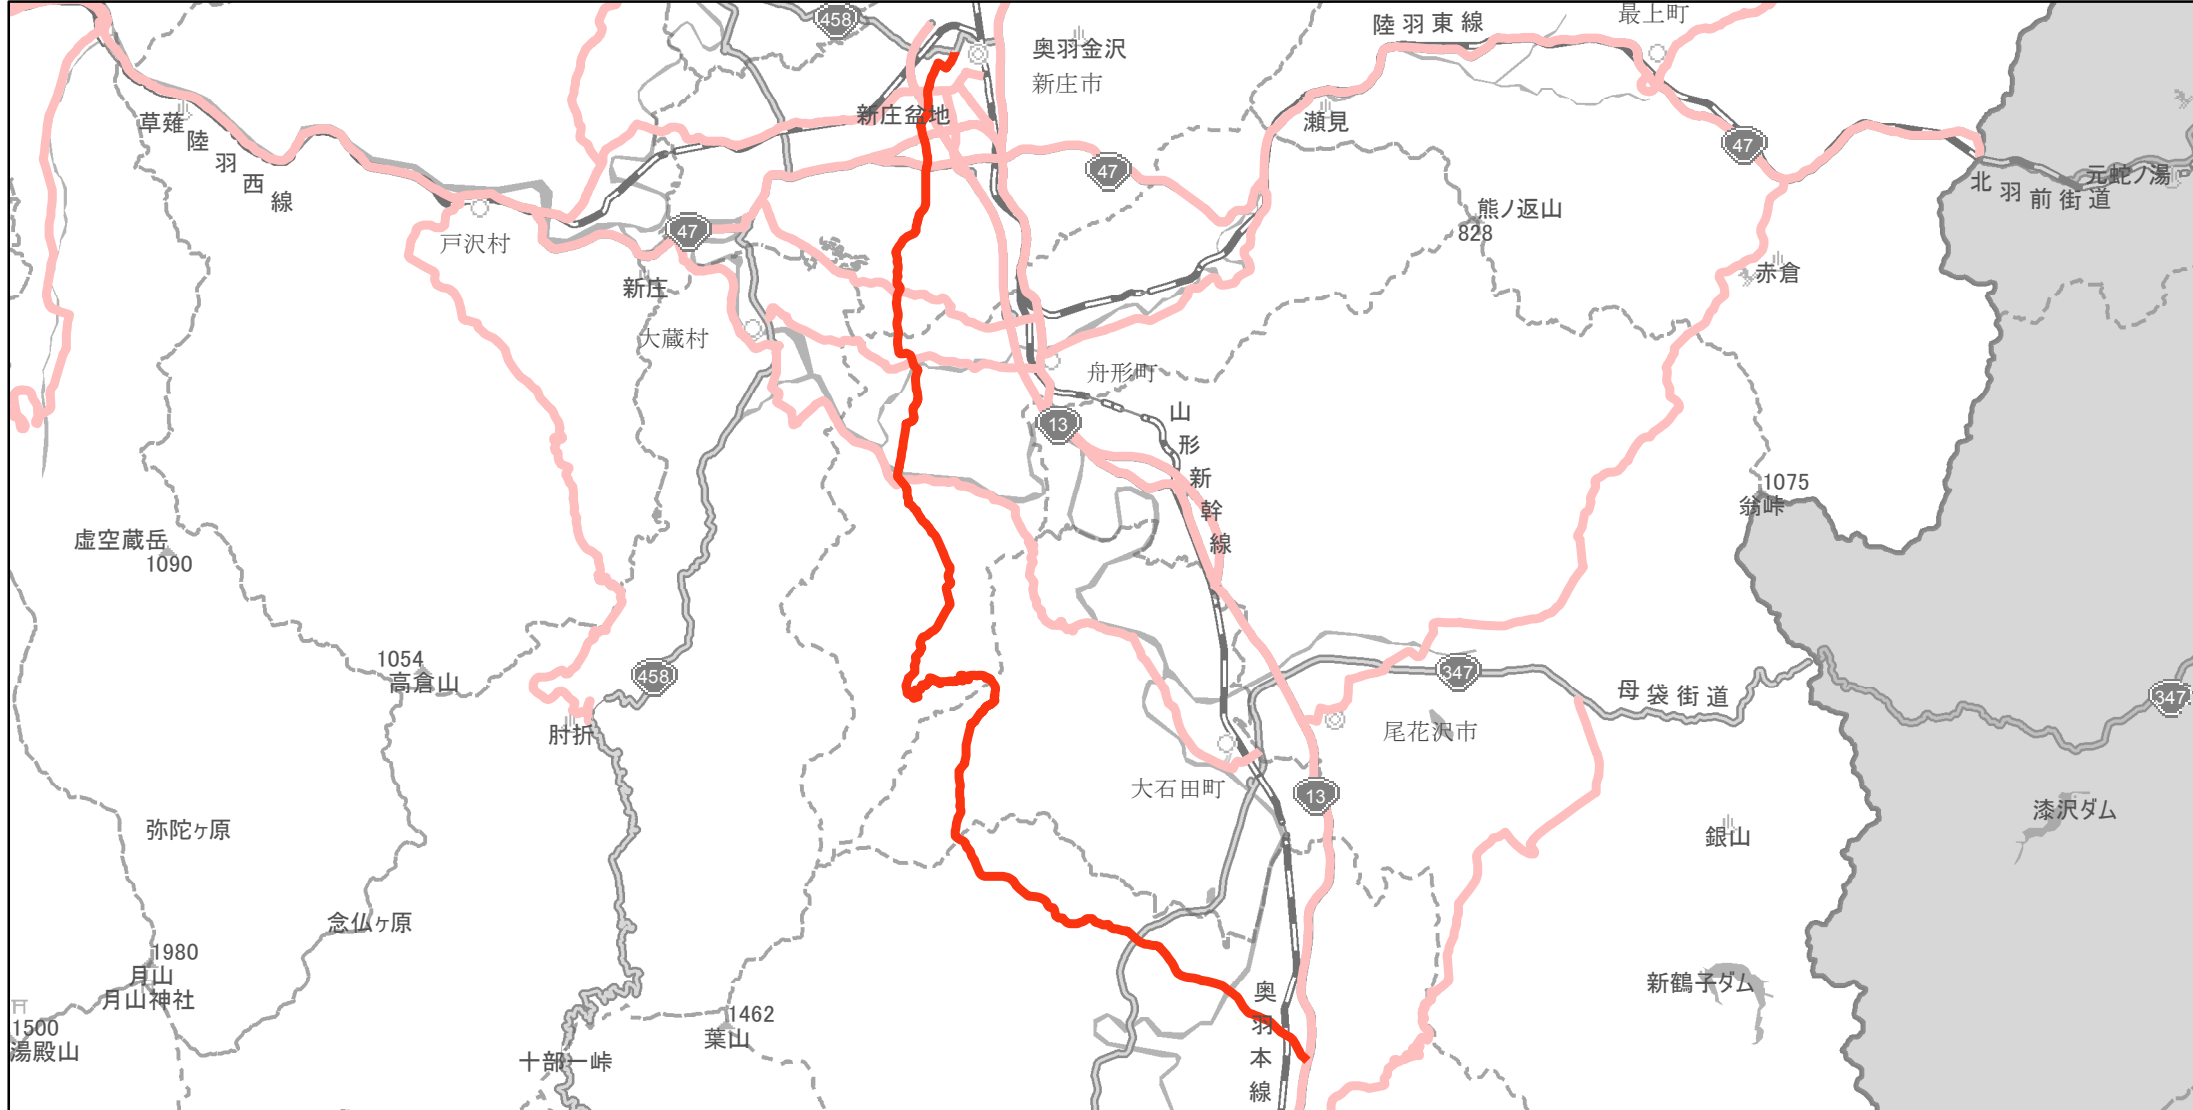

【山形県】EV・PHV充電設備設置マップ

【主要道路等】No.61

急速充電設備 0箇所

普通充電設備 0箇所

約20~30km毎 急速もしくは普通充電設備 3箇所

県道36号線（新庄市堀端町から村山市大字櫛山）

村山市内、大石田町内、新庄市内、舟形町内

(C) PASCO (C) INCREMENT P

主要道路等

主要道路等(その他)

隣接都道府県