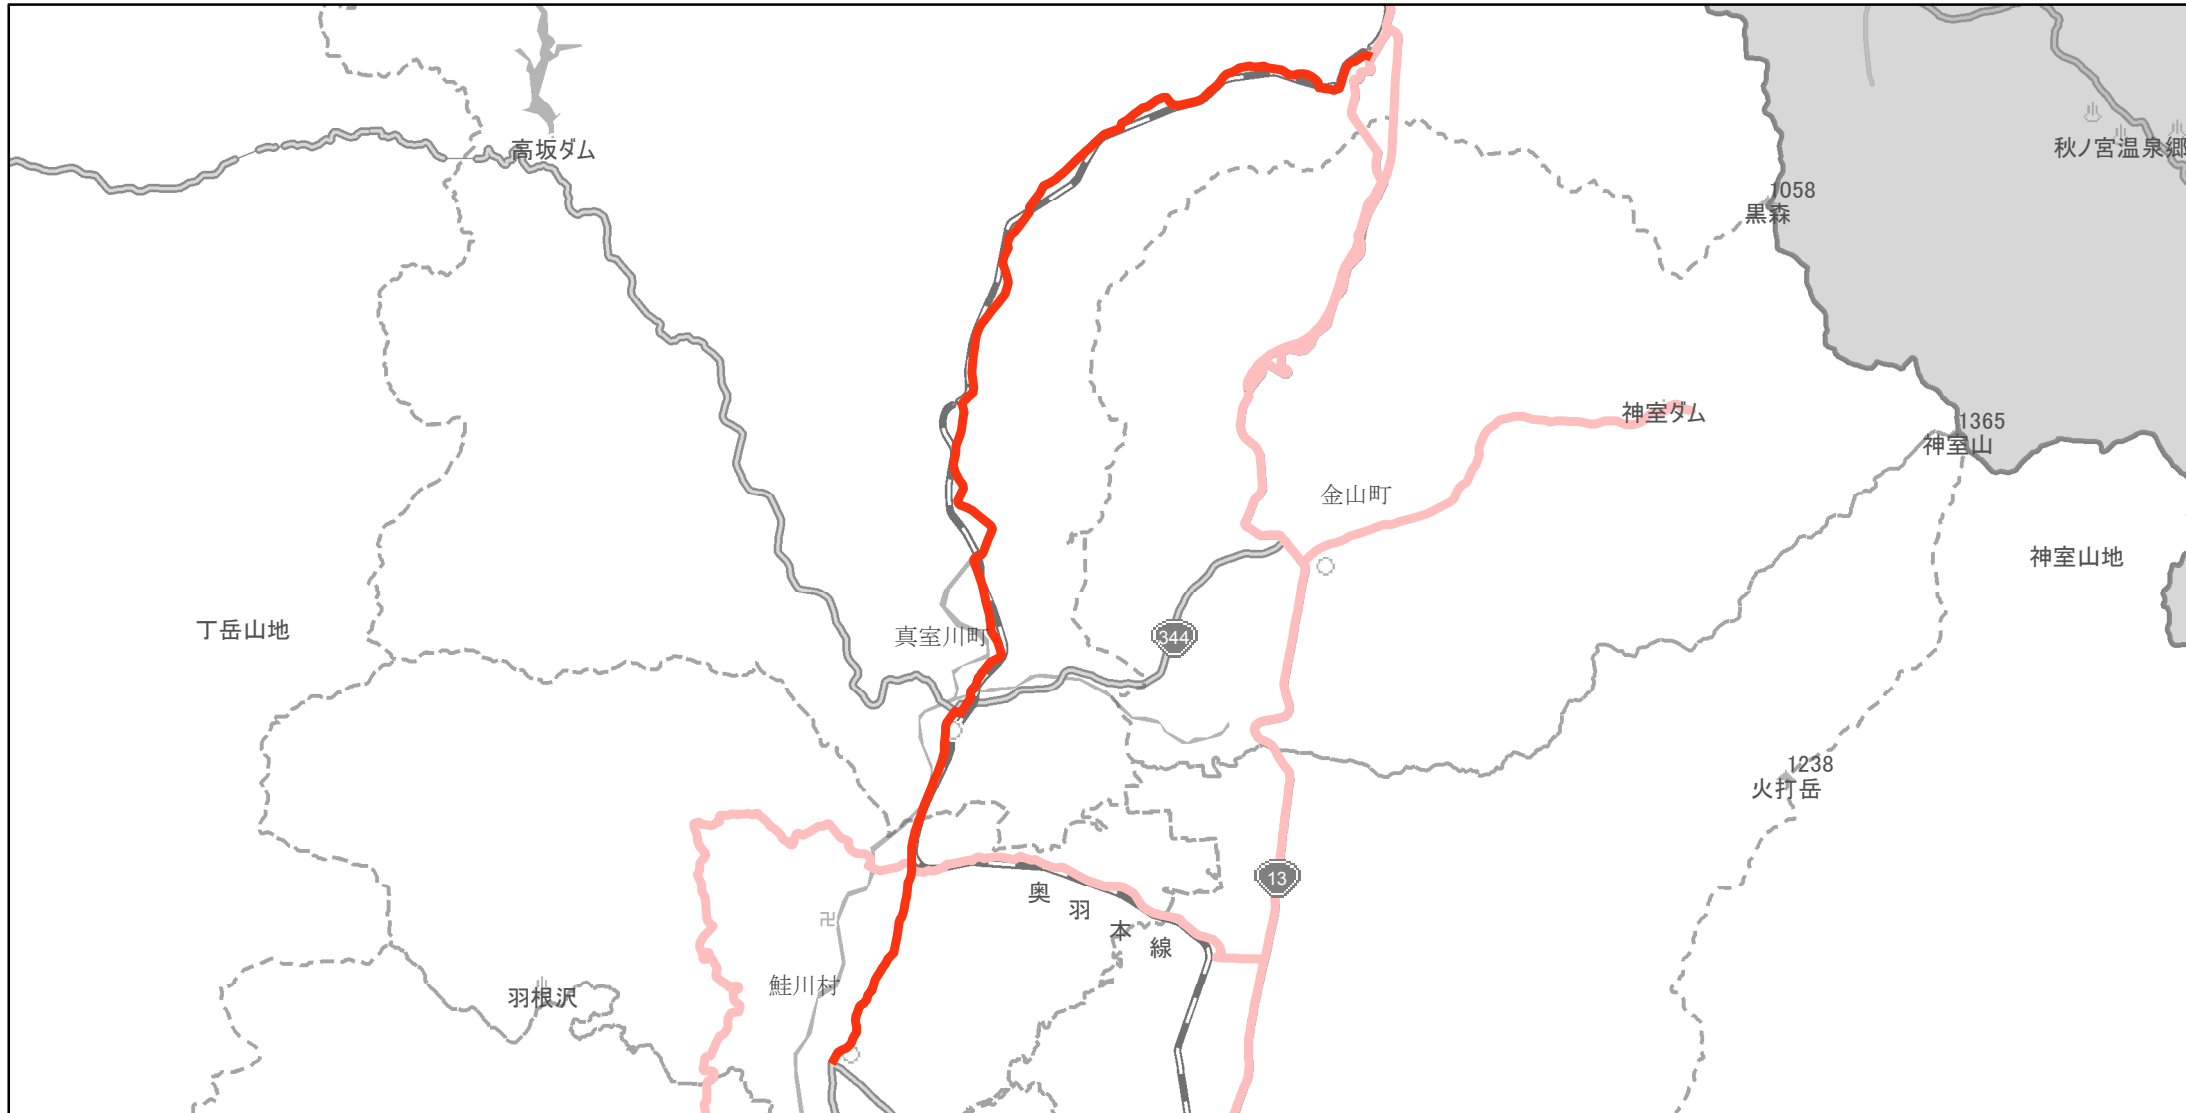

【山形県】EV・PHV充電設備設置マップ

【主要道路等】No.60

急速充電設備 0箇所

普通充電設備 0箇所

約20~30km毎 急速もしくは普通充電設備 2箇所

県道35号線（真室川町大字及位から鮭川村大字佐渡）

真室川町内、鮭川村内

(C) PASCO (C) INCREMENT P

主要道路等

主要道路等(その他)

隣接都道府県