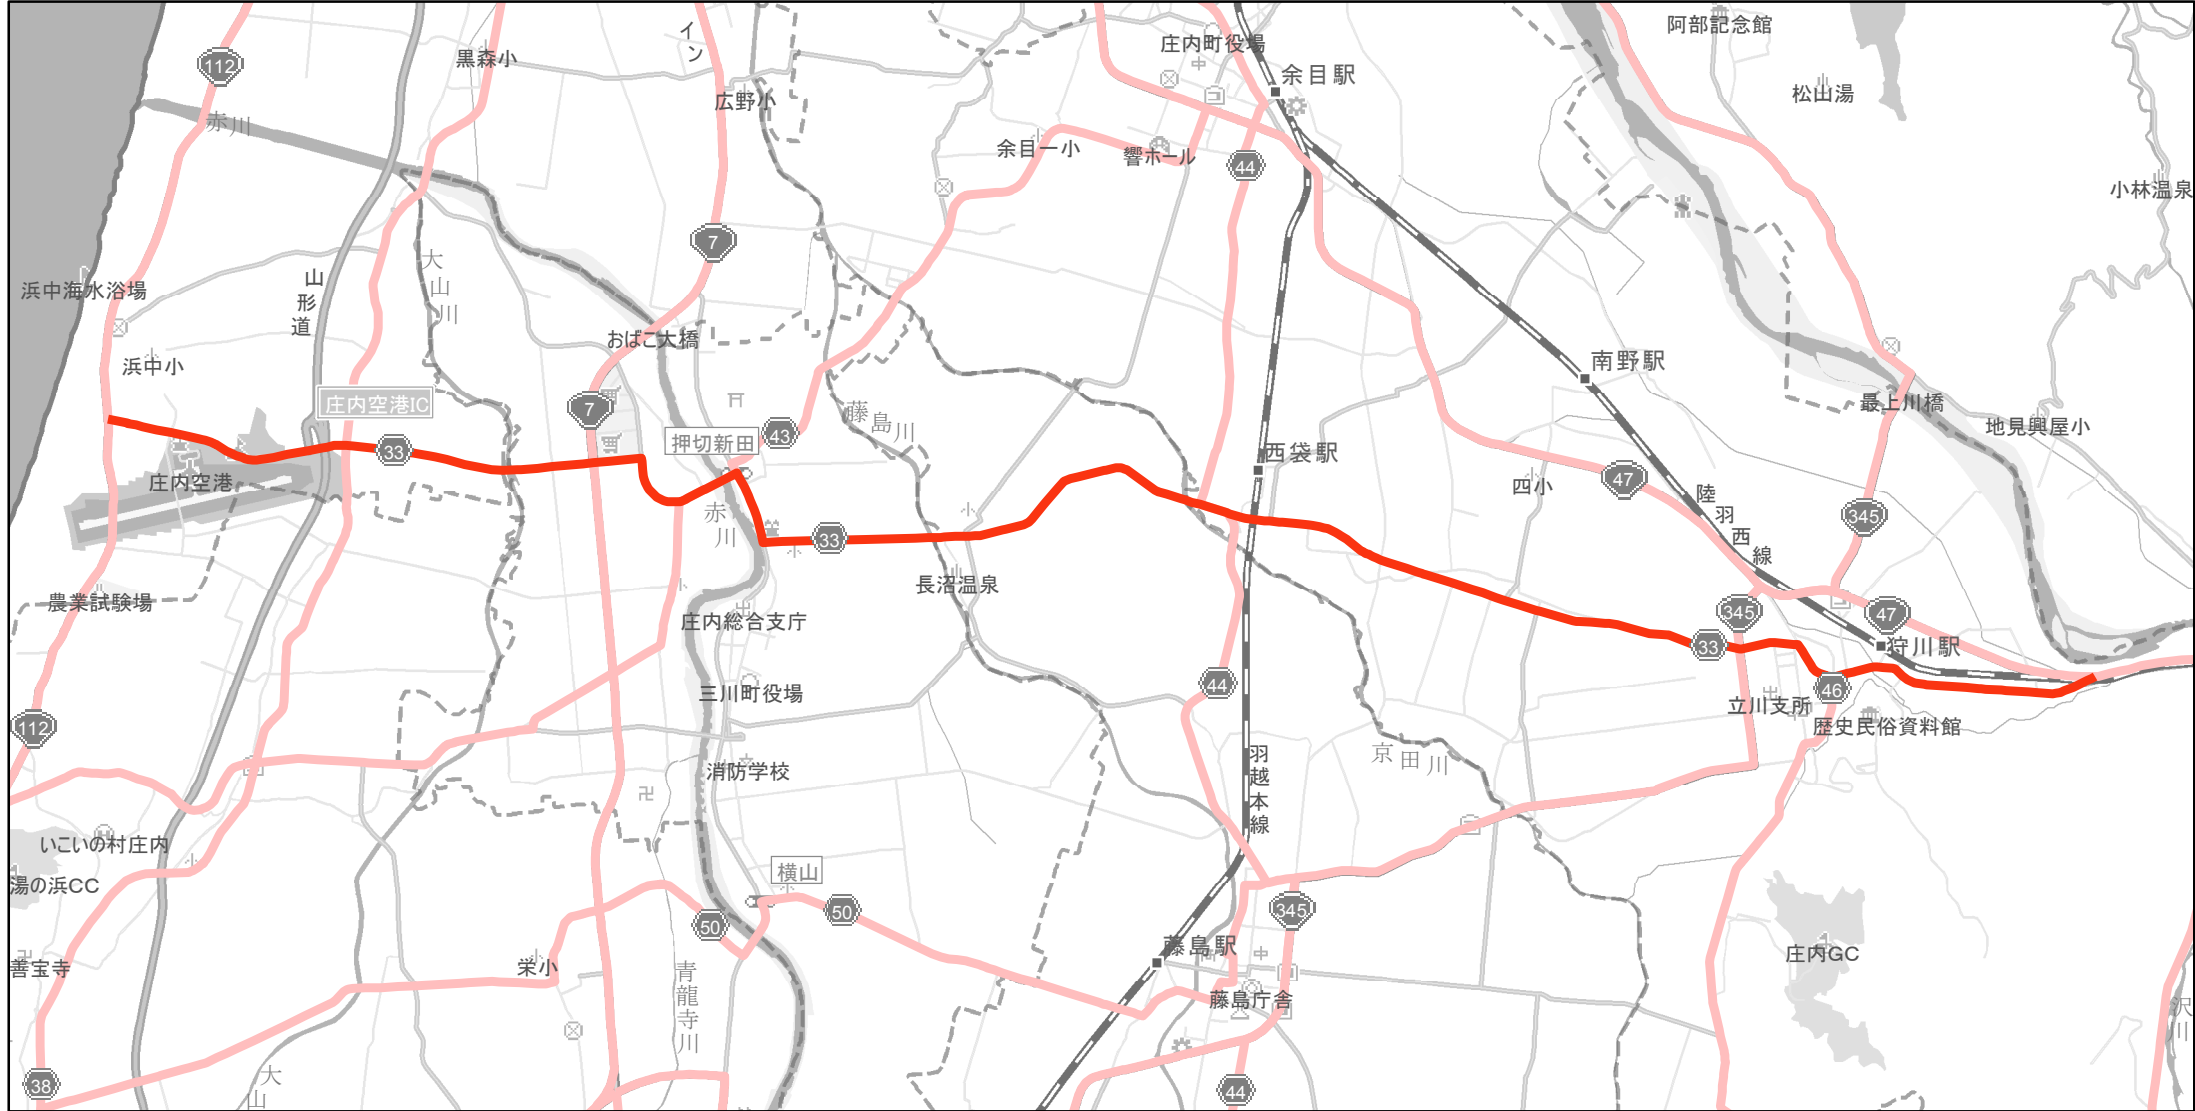

# 【山形県】EV・PHV充電設備設置マップ

## 【主要道路等】No.58

約20~30km毎 急速もしくは普通充電設備 1箇所

急速充電設備 0箇所  
普通充電設備 0箇所

県道33号線（酒田市大字浜中から庄内町大字狩川）

酒田市内、鶴岡市内、三川町内、庄内町内

(C) PASCO (C) INCREMENT P

— 主要道路等

— 主要道路等(その他)

■ 隣接都道府県