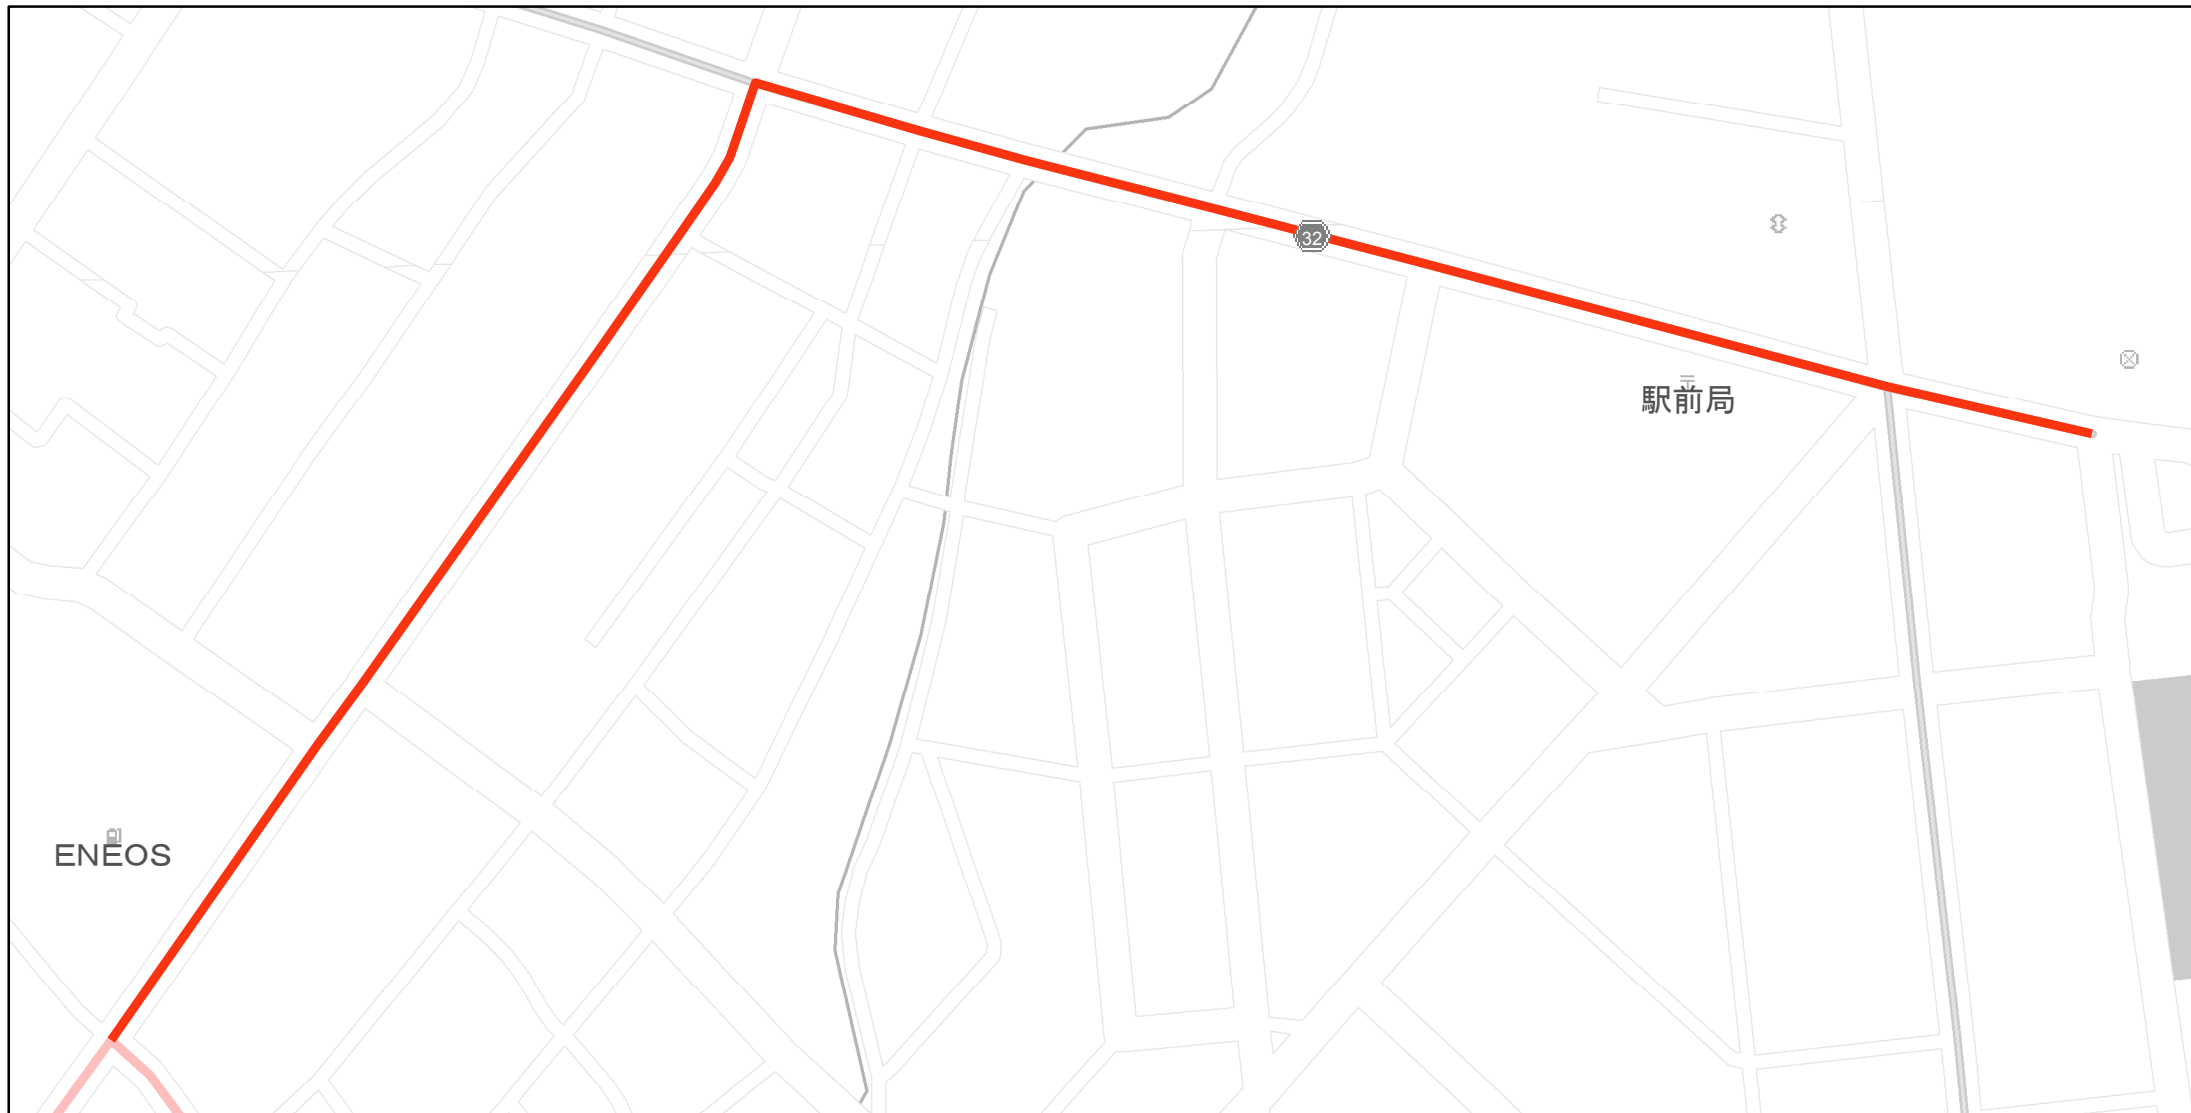

【山形県】EV・PHV充電設備設置マップ

【主要道路等】No.57

急速充電設備 0箇所
普通充電設備 0箇所
急速もしくは普通充電設備 1箇所

約20~30km毎

県道32号線（新庄市沖の町から新庄市大町）
新庄市内

(C) PASCO (C) INCREMENT P

- 主要道路等
- 主要道路等(その他)
- 隣接都道府県