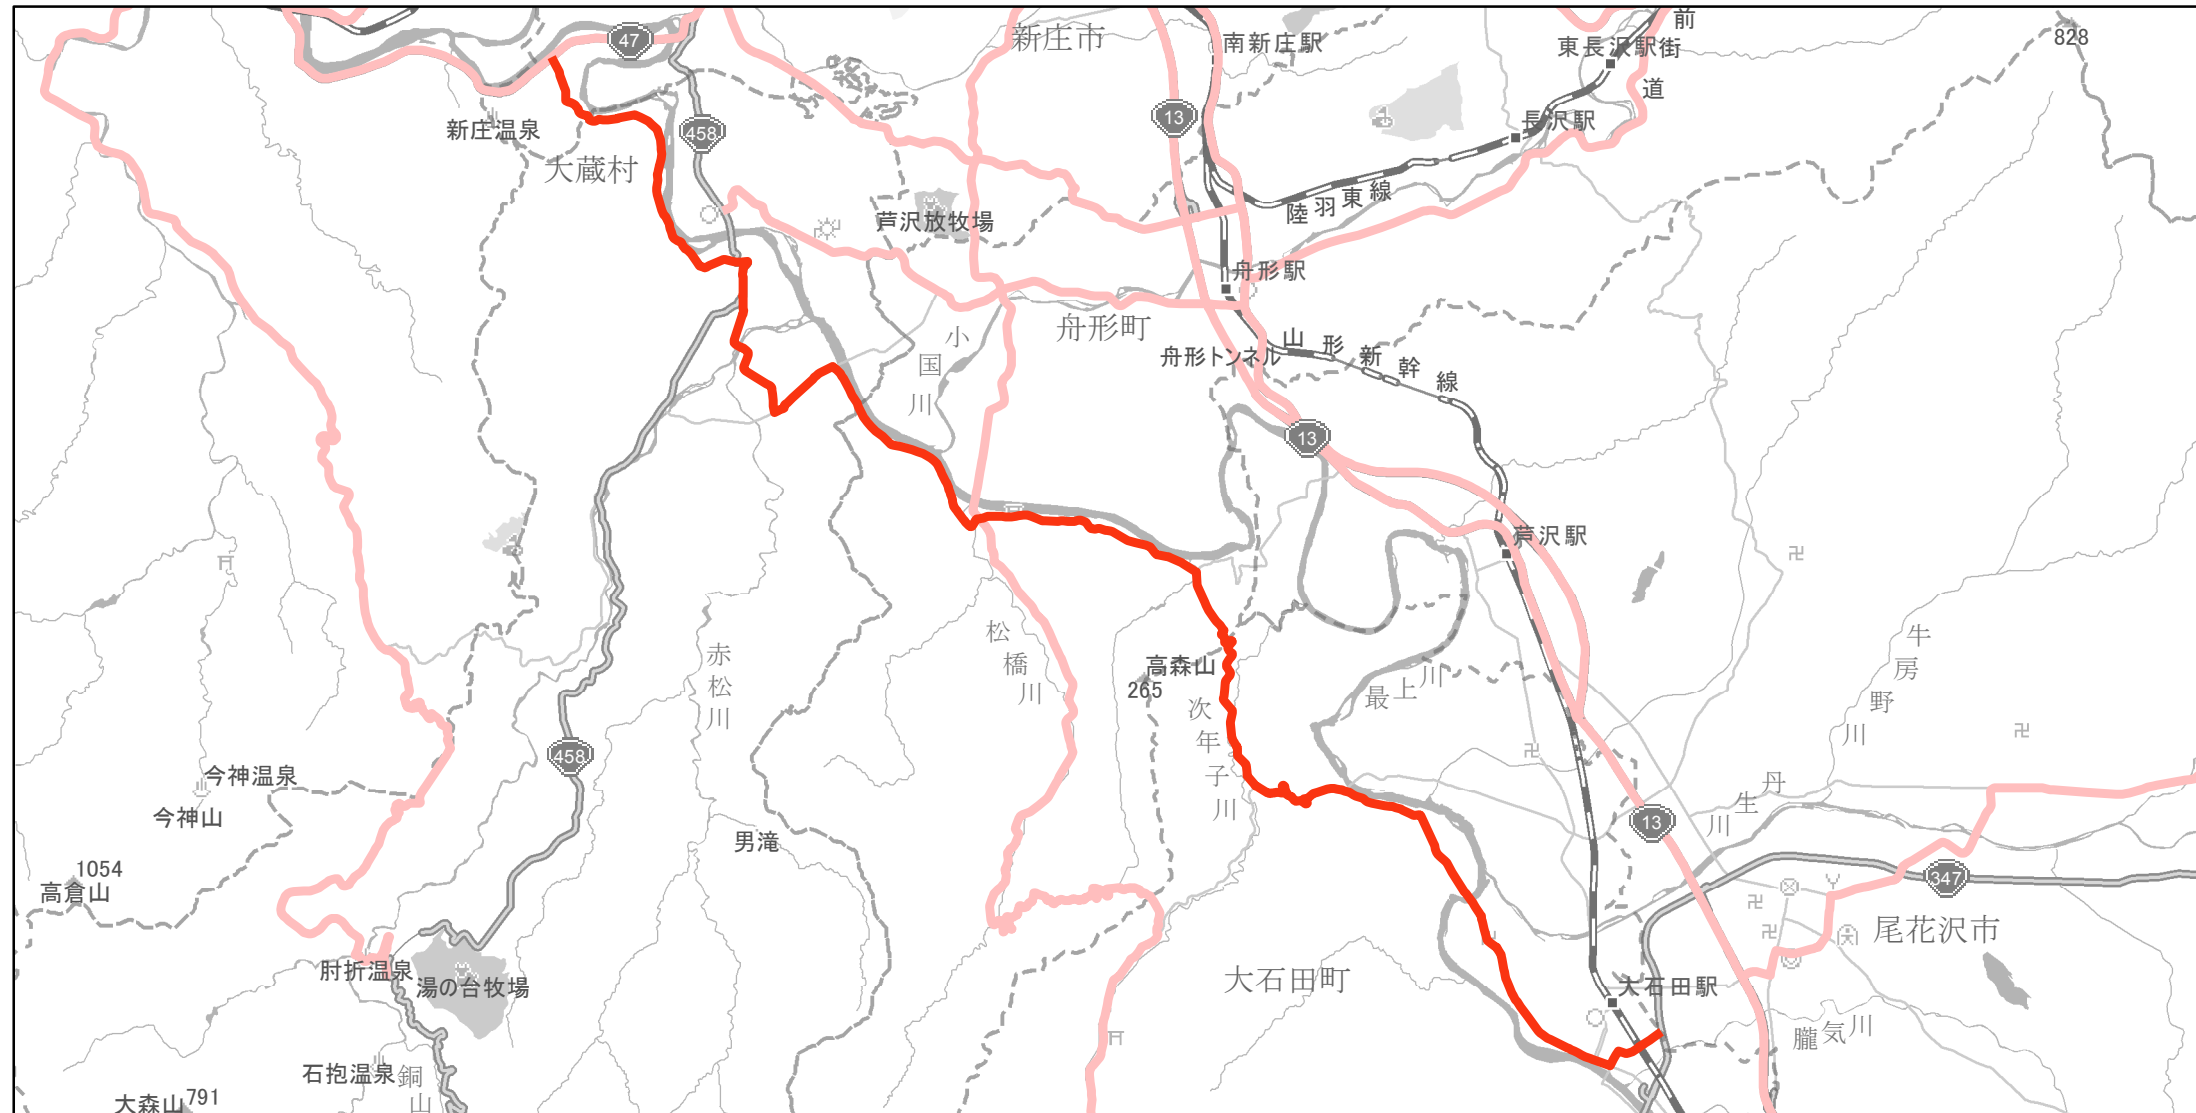

# 【山形県】EV・PHV充電設備設置マップ

## 【主要道路等】No.55

急速充電設備 0箇所

普通充電設備 0箇所

約20~30km毎 急速もしくは普通充電設備 2箇所

県道30号線 (大石田町大字大石田から新庄市大字本合海)

大石田町内、新庄市内、舟形町内、大蔵村内

(C) PASCO (C) INCREMENT P

主要道路等

主要道路等(その他)

隣接都道府県