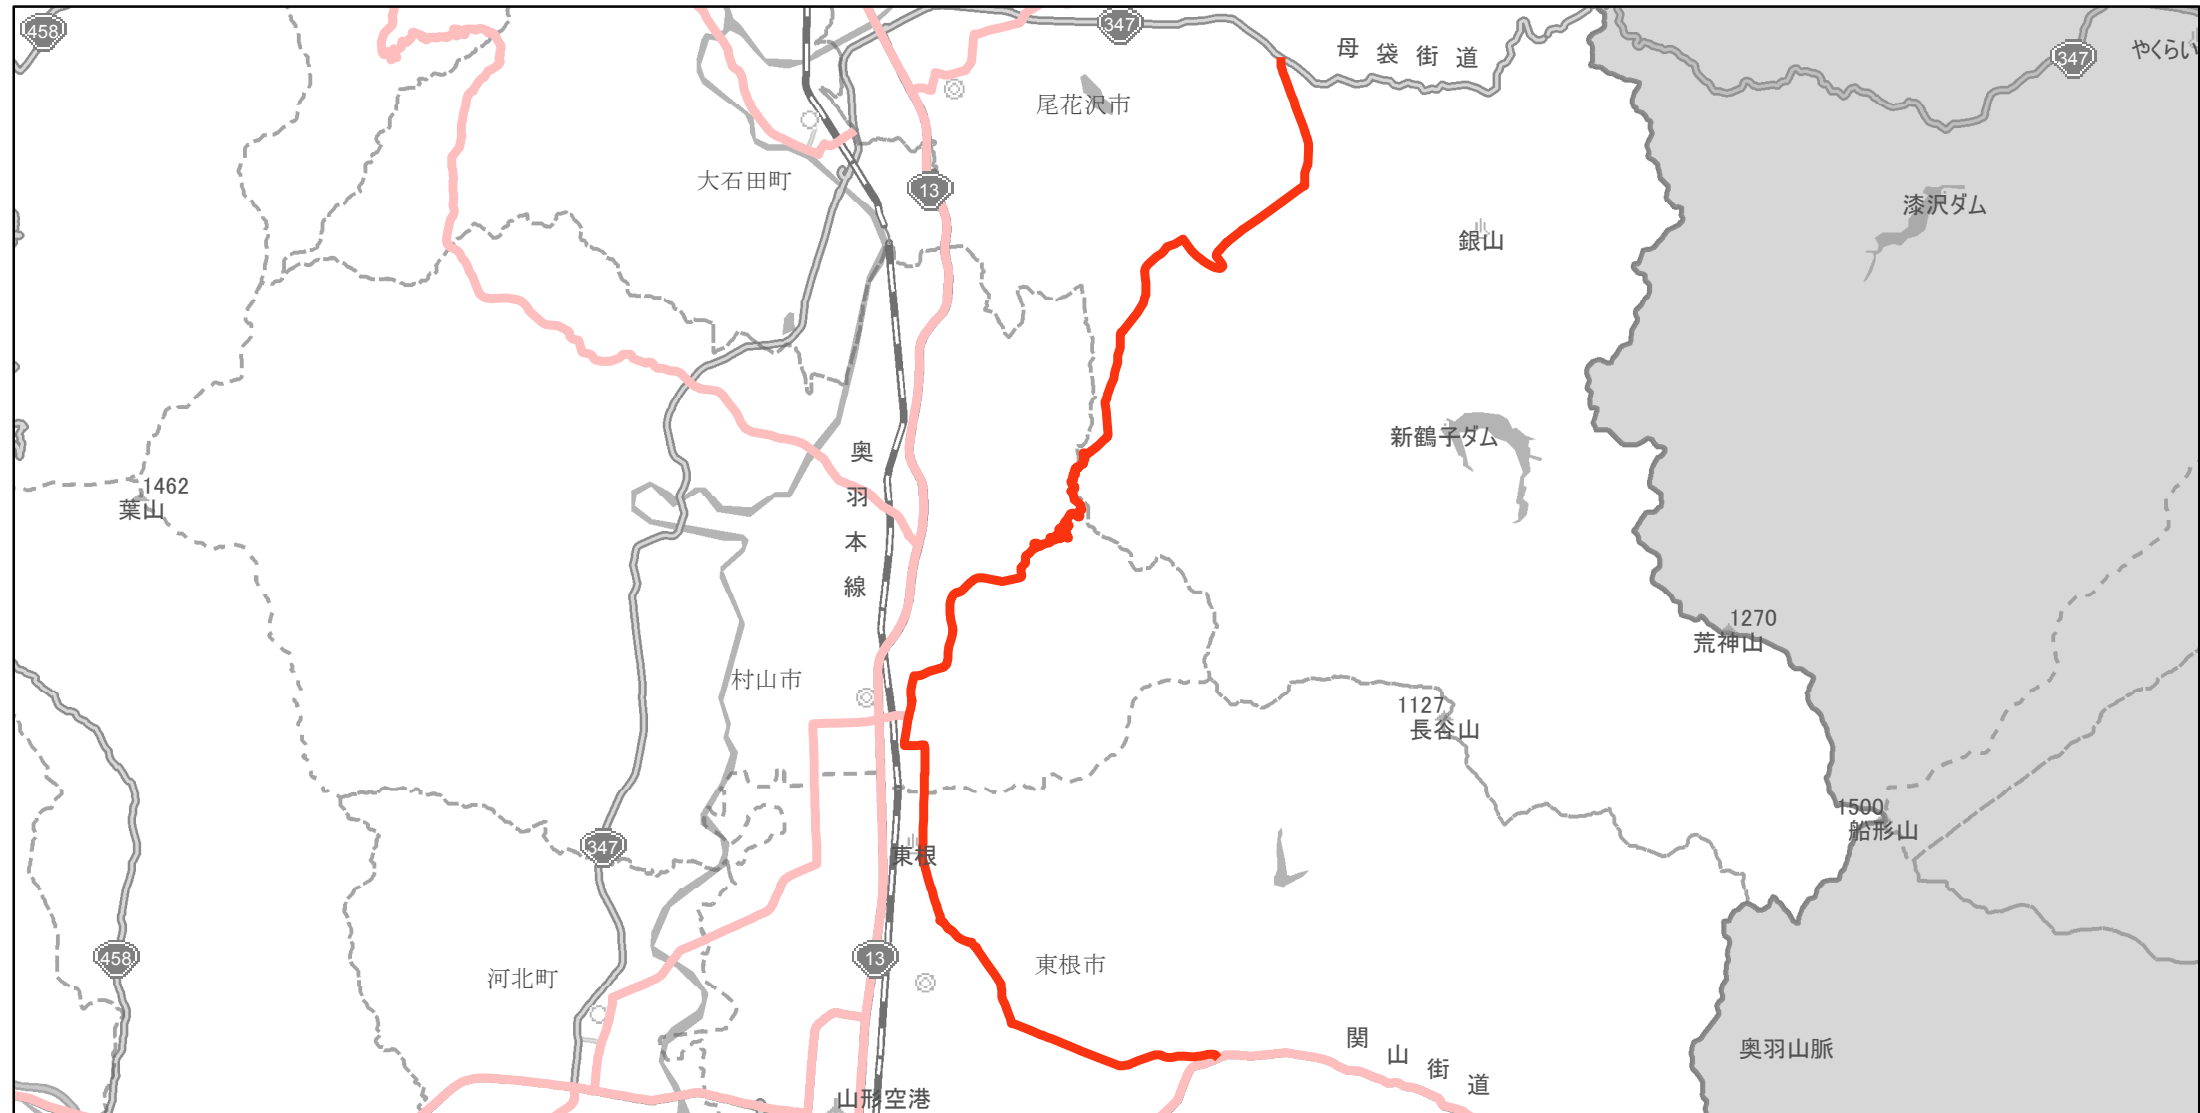

【山形県】EV・PHV充電設備設置マップ

【主要道路等】No.54

急速充電設備 0箇所

普通充電設備 0箇所

約20~30km毎 急速もしくは普通充電設備 2箇所

県道29号線（尾花沢市大字鶴巻田から東根市大字関山）

村山市内、東根市内、尾花沢市内

(C) PASCO (C) INCREMENT P

主要道路等

主要道路等(その他)

隣接都道府県