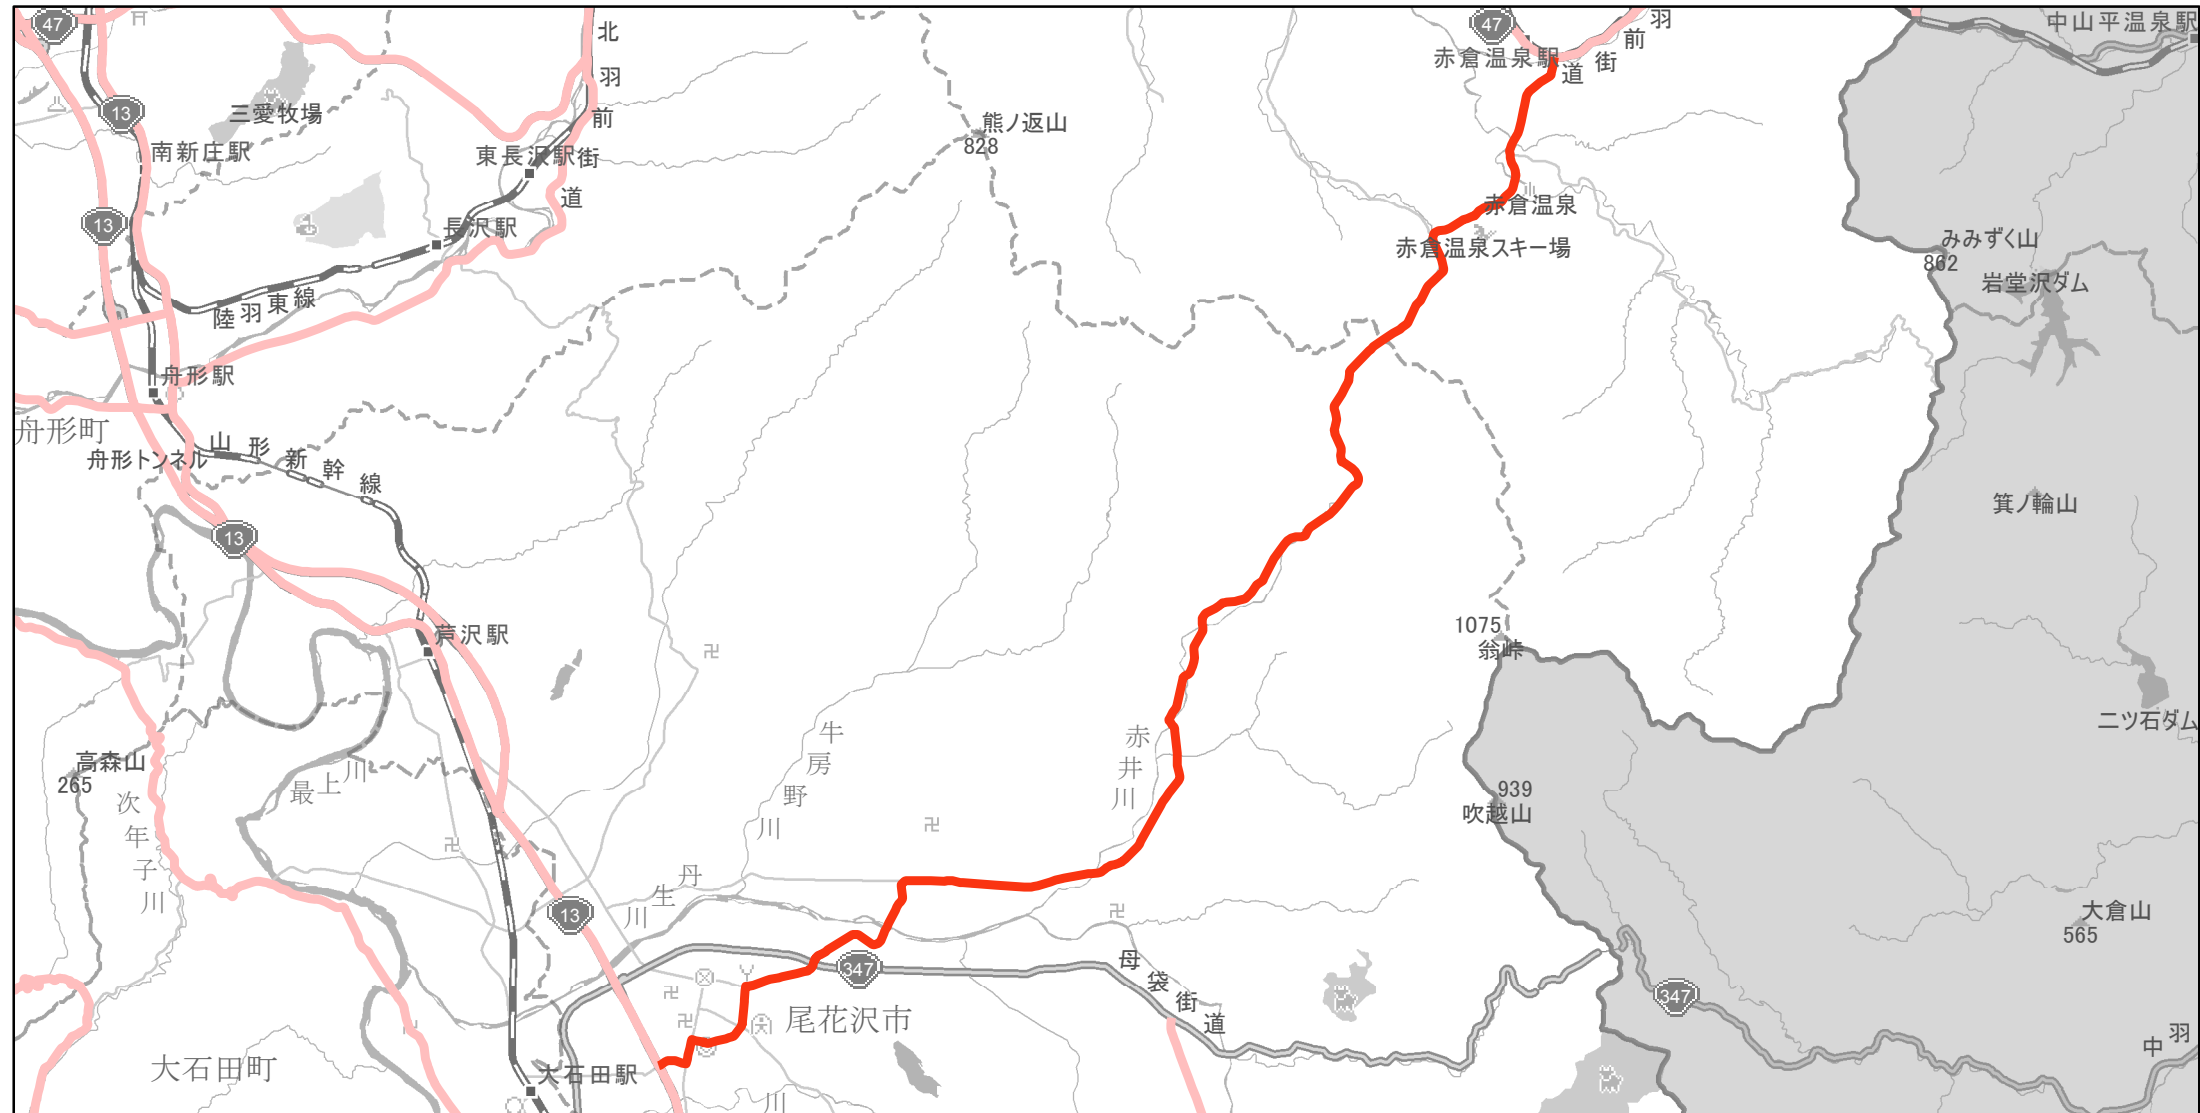

【山形県】EV・PHV充電設備設置マップ

【主要道路等】No.53

急速充電設備 0箇所

普通充電設備 0箇所

約20~30km毎 急速もしくは普通充電設備 2箇所

県道28号線（尾花沢市大字尾花沢から最上町大字富沢）

尾花沢市内、最上町内

(C) PASCO (C) INCREMENT P

主要道路等

主要道路等(その他)

隣接都道府県