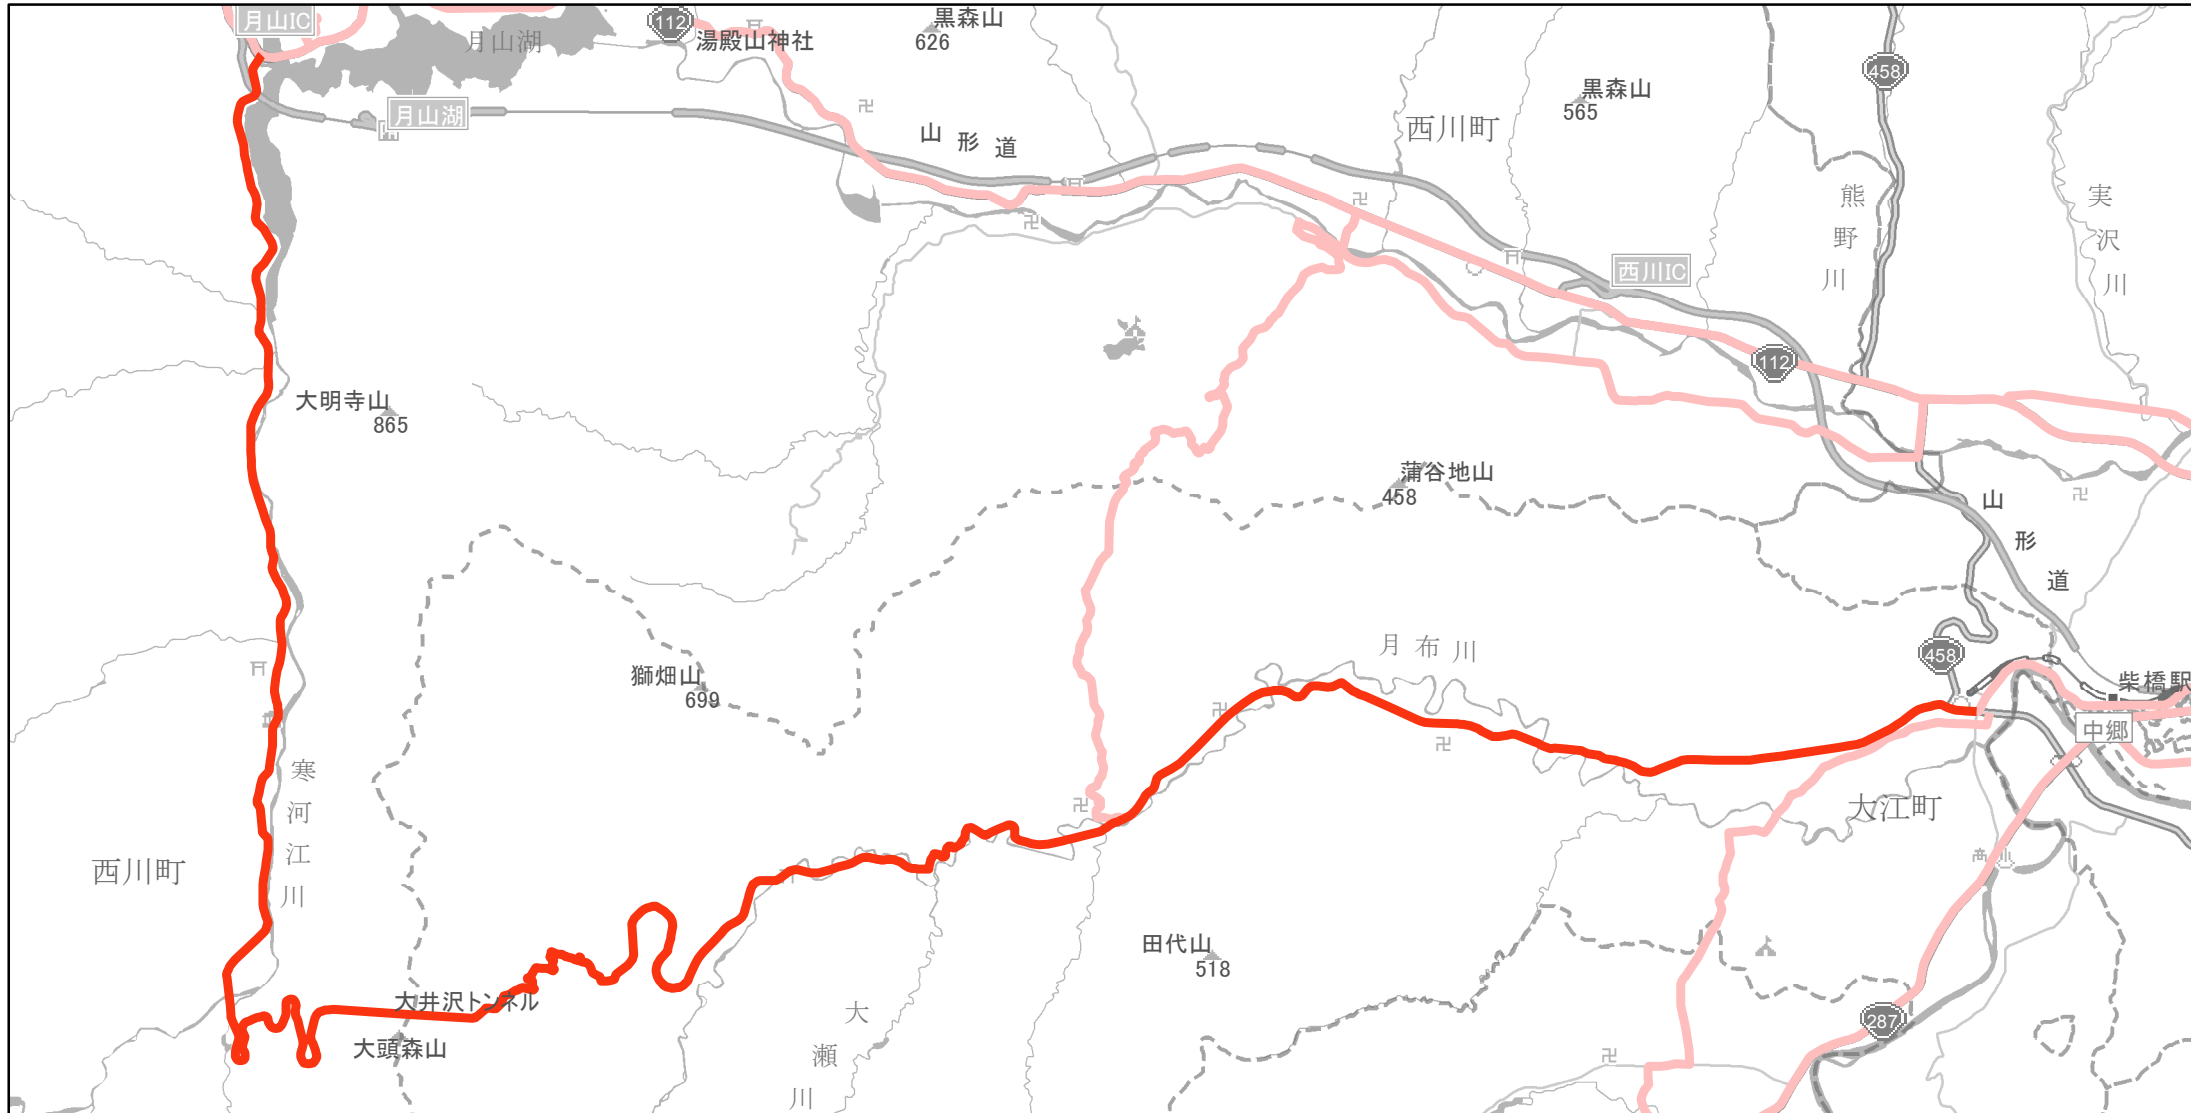

【山形県】EV・PHV充電設備設置マップ

【主要道路等】No.52

急速充電設備 0箇所

普通充電設備 0箇所

約20~30km毎 急速もしくは普通充電設備 2箇所

県道27号線（大江町大字左沢から西川町大字月山沢）

西川町内、大江町内

(C) PASCO (C) INCREMENT P

主要道路等

主要道路等(その他)

隣接都道府県