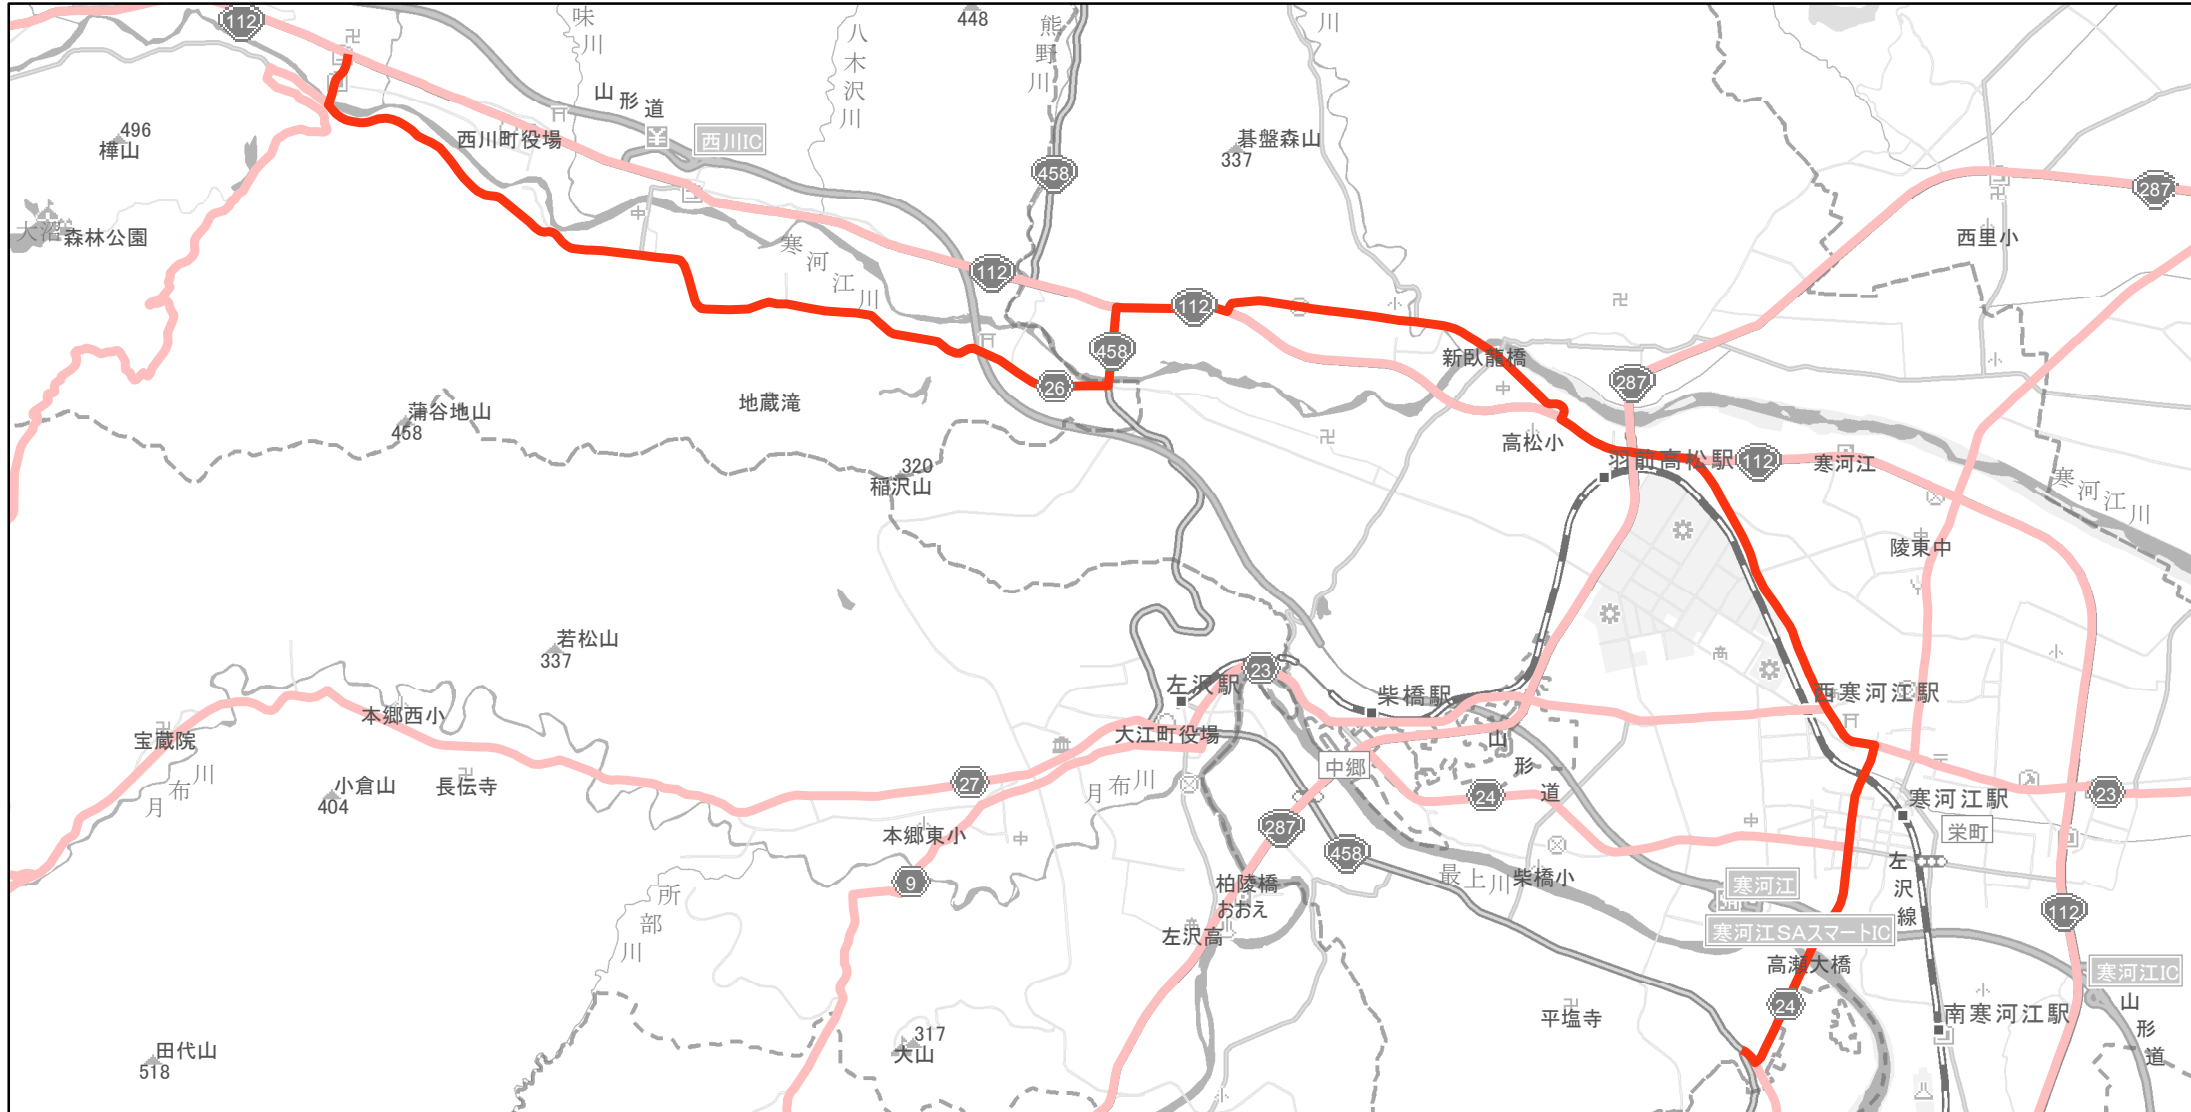

【山形県】EV・PHV充電設備設置マップ

【主要道路等】No.51

急速充電設備 0箇所

普通充電設備 0箇所

約20~30km毎 急速もしくは普通充電設備 1箇所

県道26号線（寒河江市大字平塩から西川町大字間沢）

寒河江市内、西川町内

(C) PASCO (C) INCREMENT P

主要道路等

主要道路等(その他)

隣接都道府県