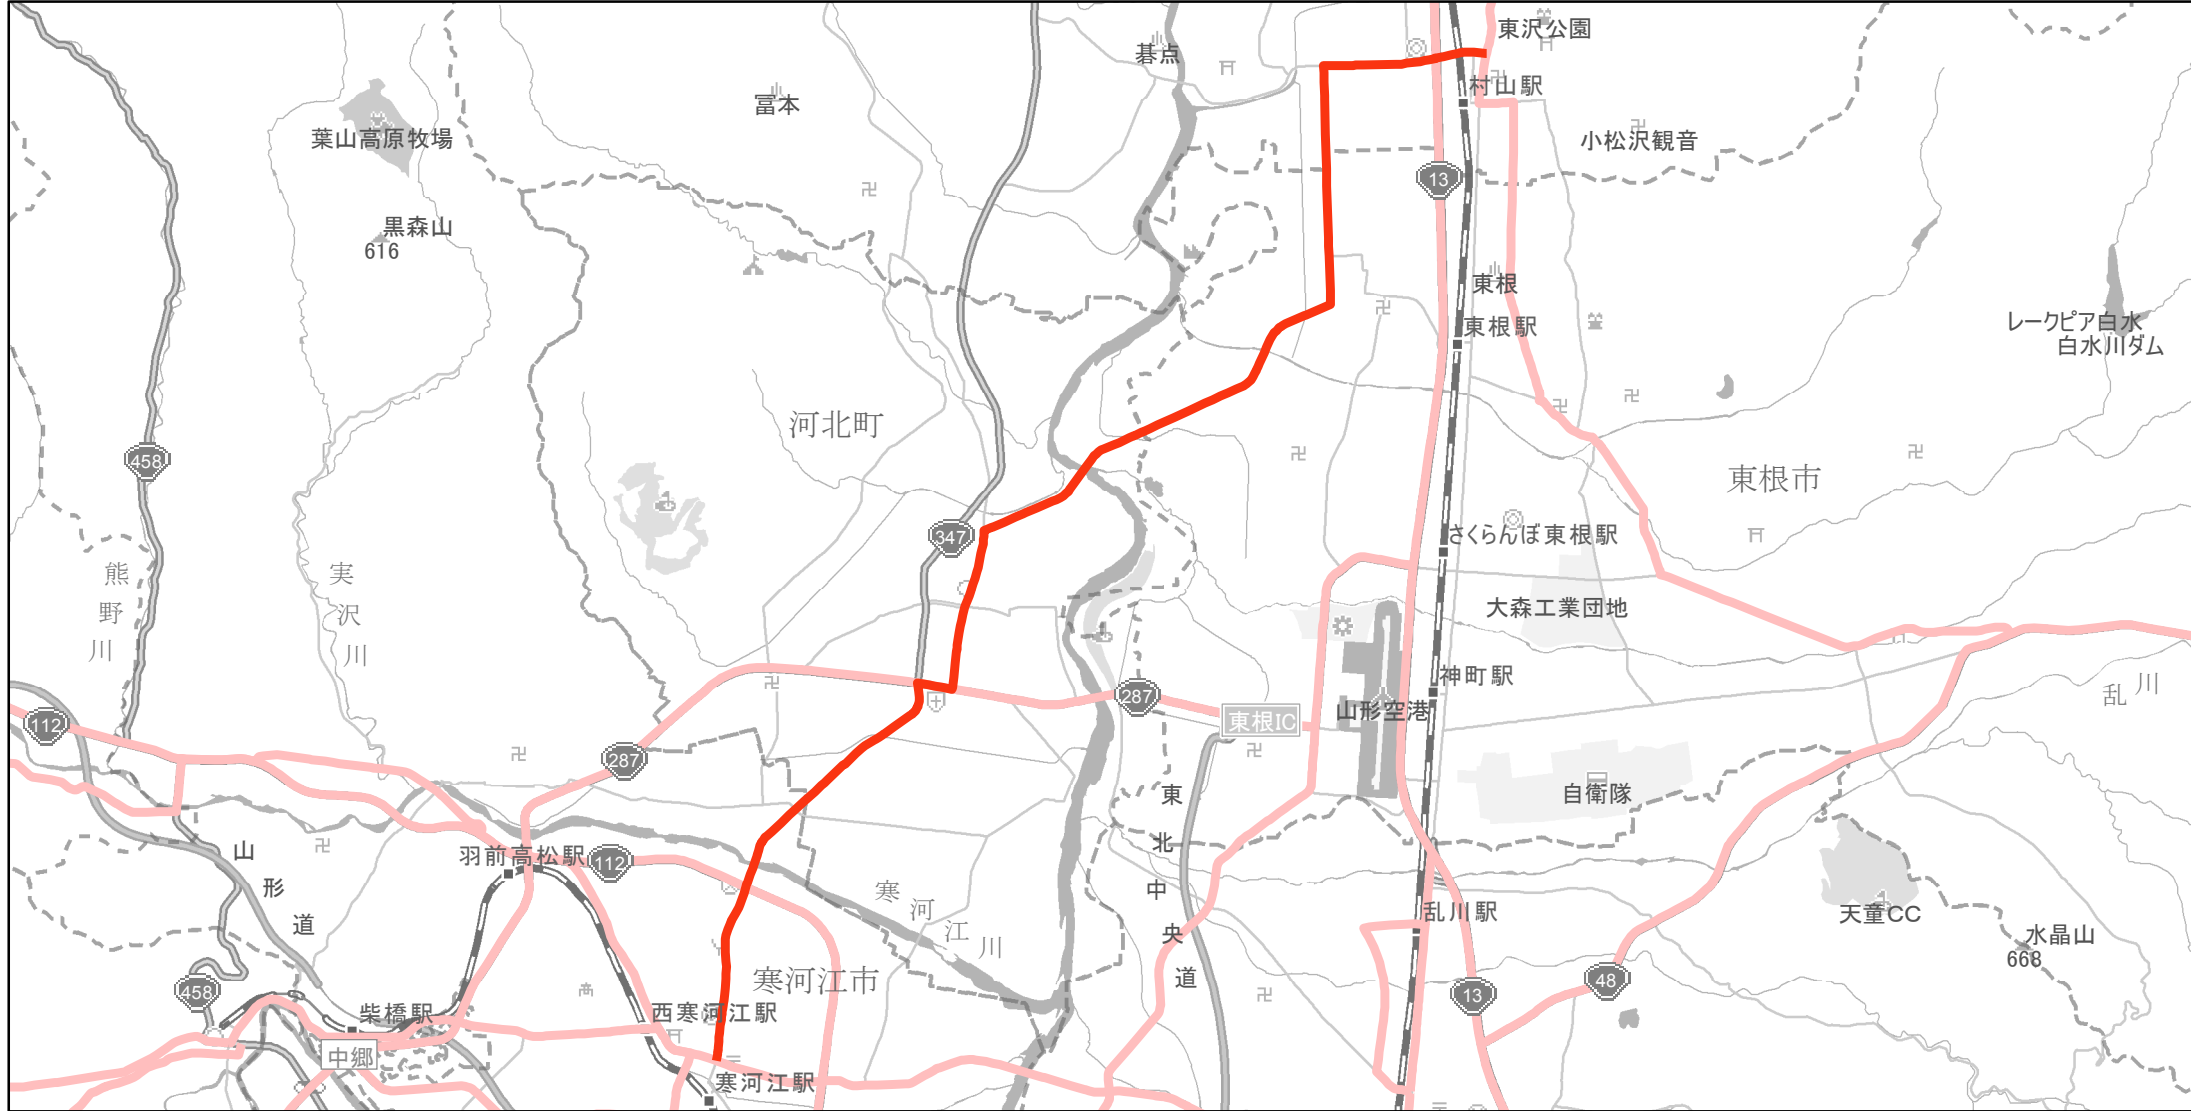

# 【山形県】EV・PHV充電設備設置マップ

## 【主要道路等】No.50

急速充電設備 0箇所

普通充電設備 0箇所

約20~30km毎 急速もしくは普通充電設備 1箇所

県道25号線（寒河江市本町から村山市楯岡）  
寒河江市内、村山市内、東根市内、河北町内

(C) PASCO (C) INCREMENT P

主要道路等

主要道路等(その他)

隣接都道府県