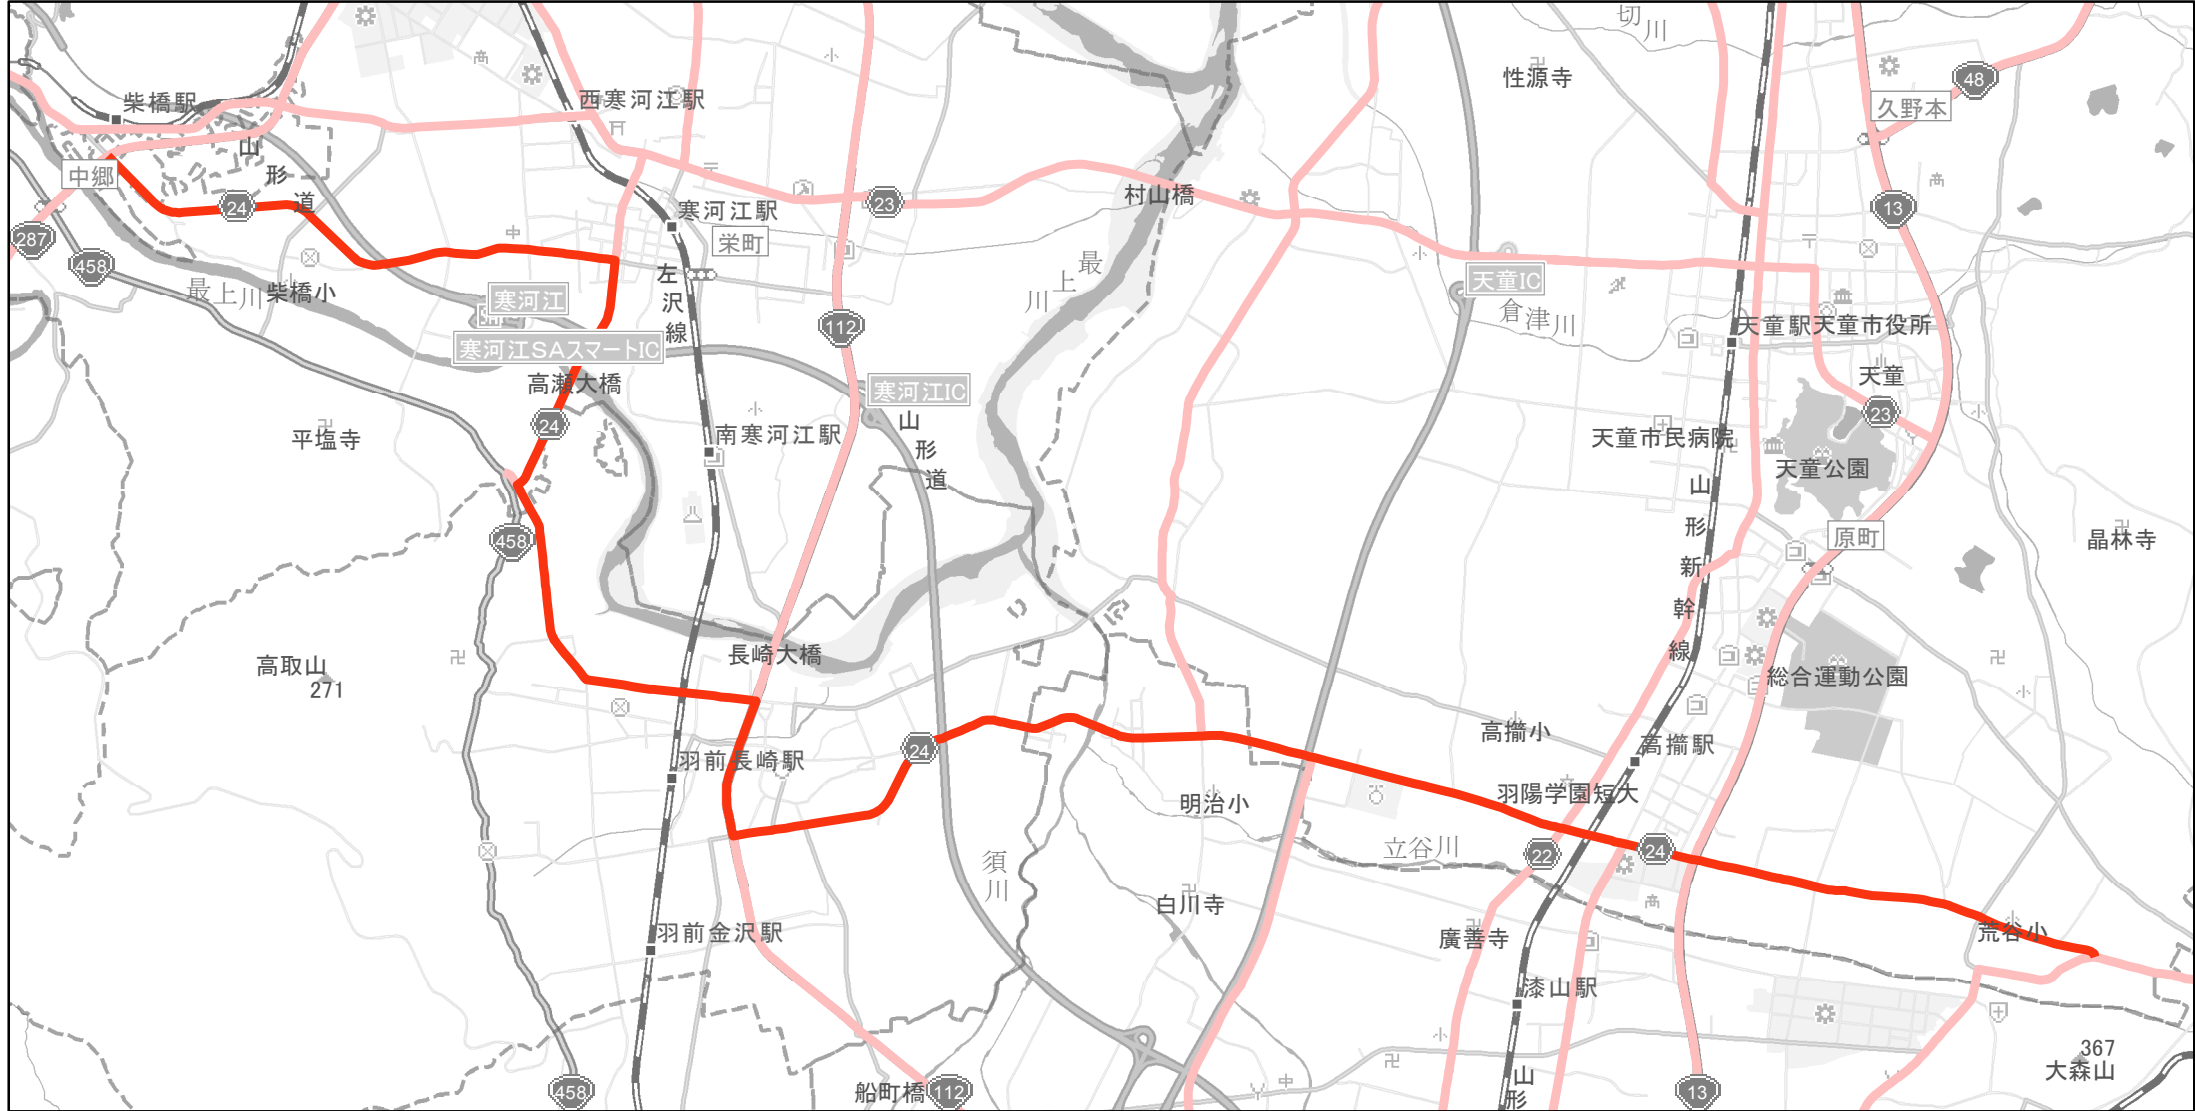

# 【山形県】EV・PHV充電設備設置マップ

## 【主要道路等】No.49

約20~30km毎 急速もしくは普通充電設備 1箇所

急速充電設備 0箇所  
普通充電設備 0箇所

県道24号線（天童市大字荒谷から寒河江市大字松川）

山形市内、寒河江市内、天童市内、中山町内

(C) PASCO (C) INCREMENT P