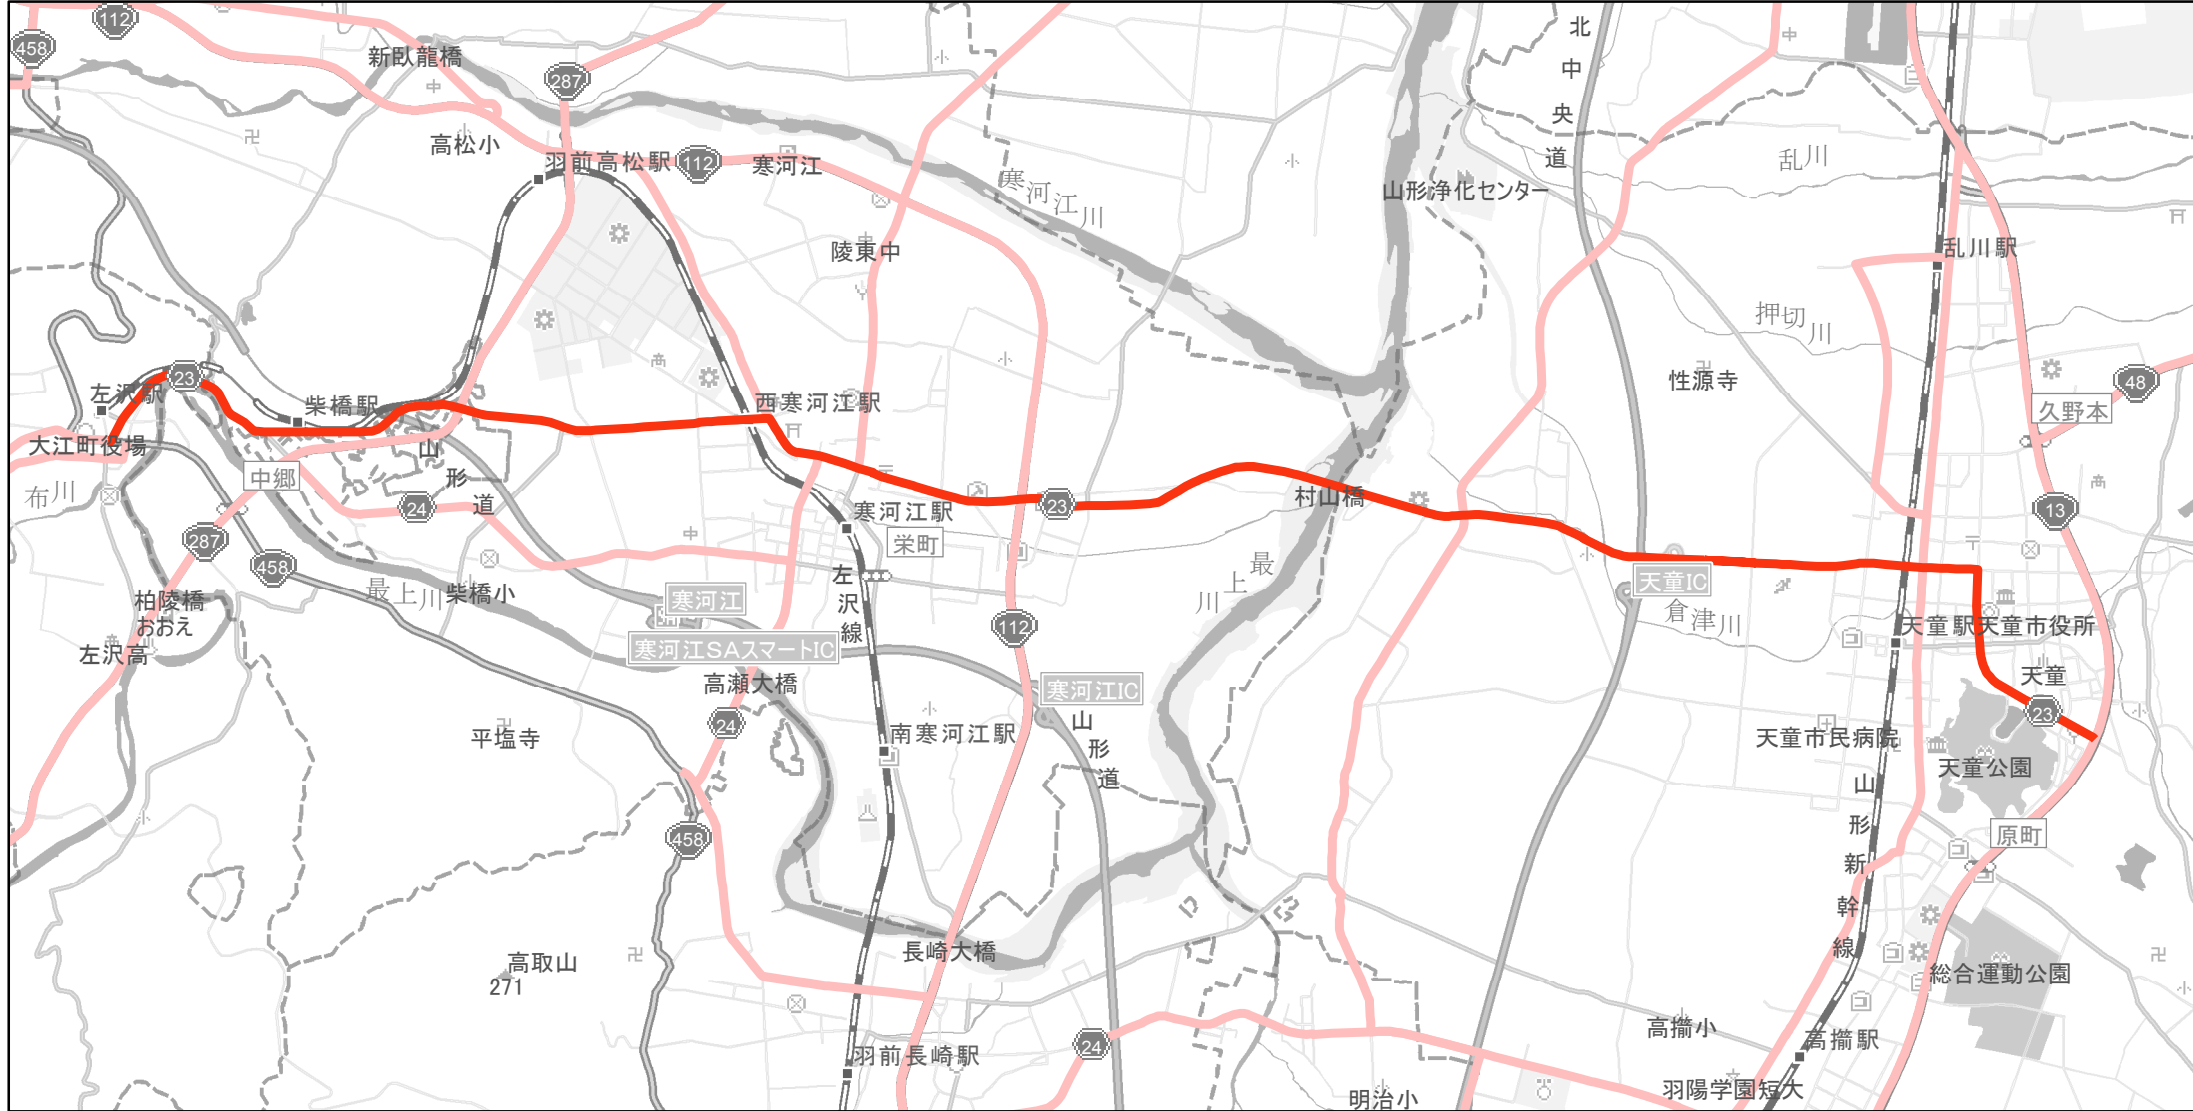

【山形県】EV・PHV充電設備設置マップ

【主要道路等】No.48

約20~30km毎 急速もしくは普通充電設備 1箇所

急速充電設備 0箇所
普通充電設備 0箇所

県道23号線（天童市大字貫津から大江町大字左沢）

寒河江市内、天童市内、大江町内

(C) PASCO (C) INCREMENT P

主要道路等

主要道路等(その他)

隣接都道府県