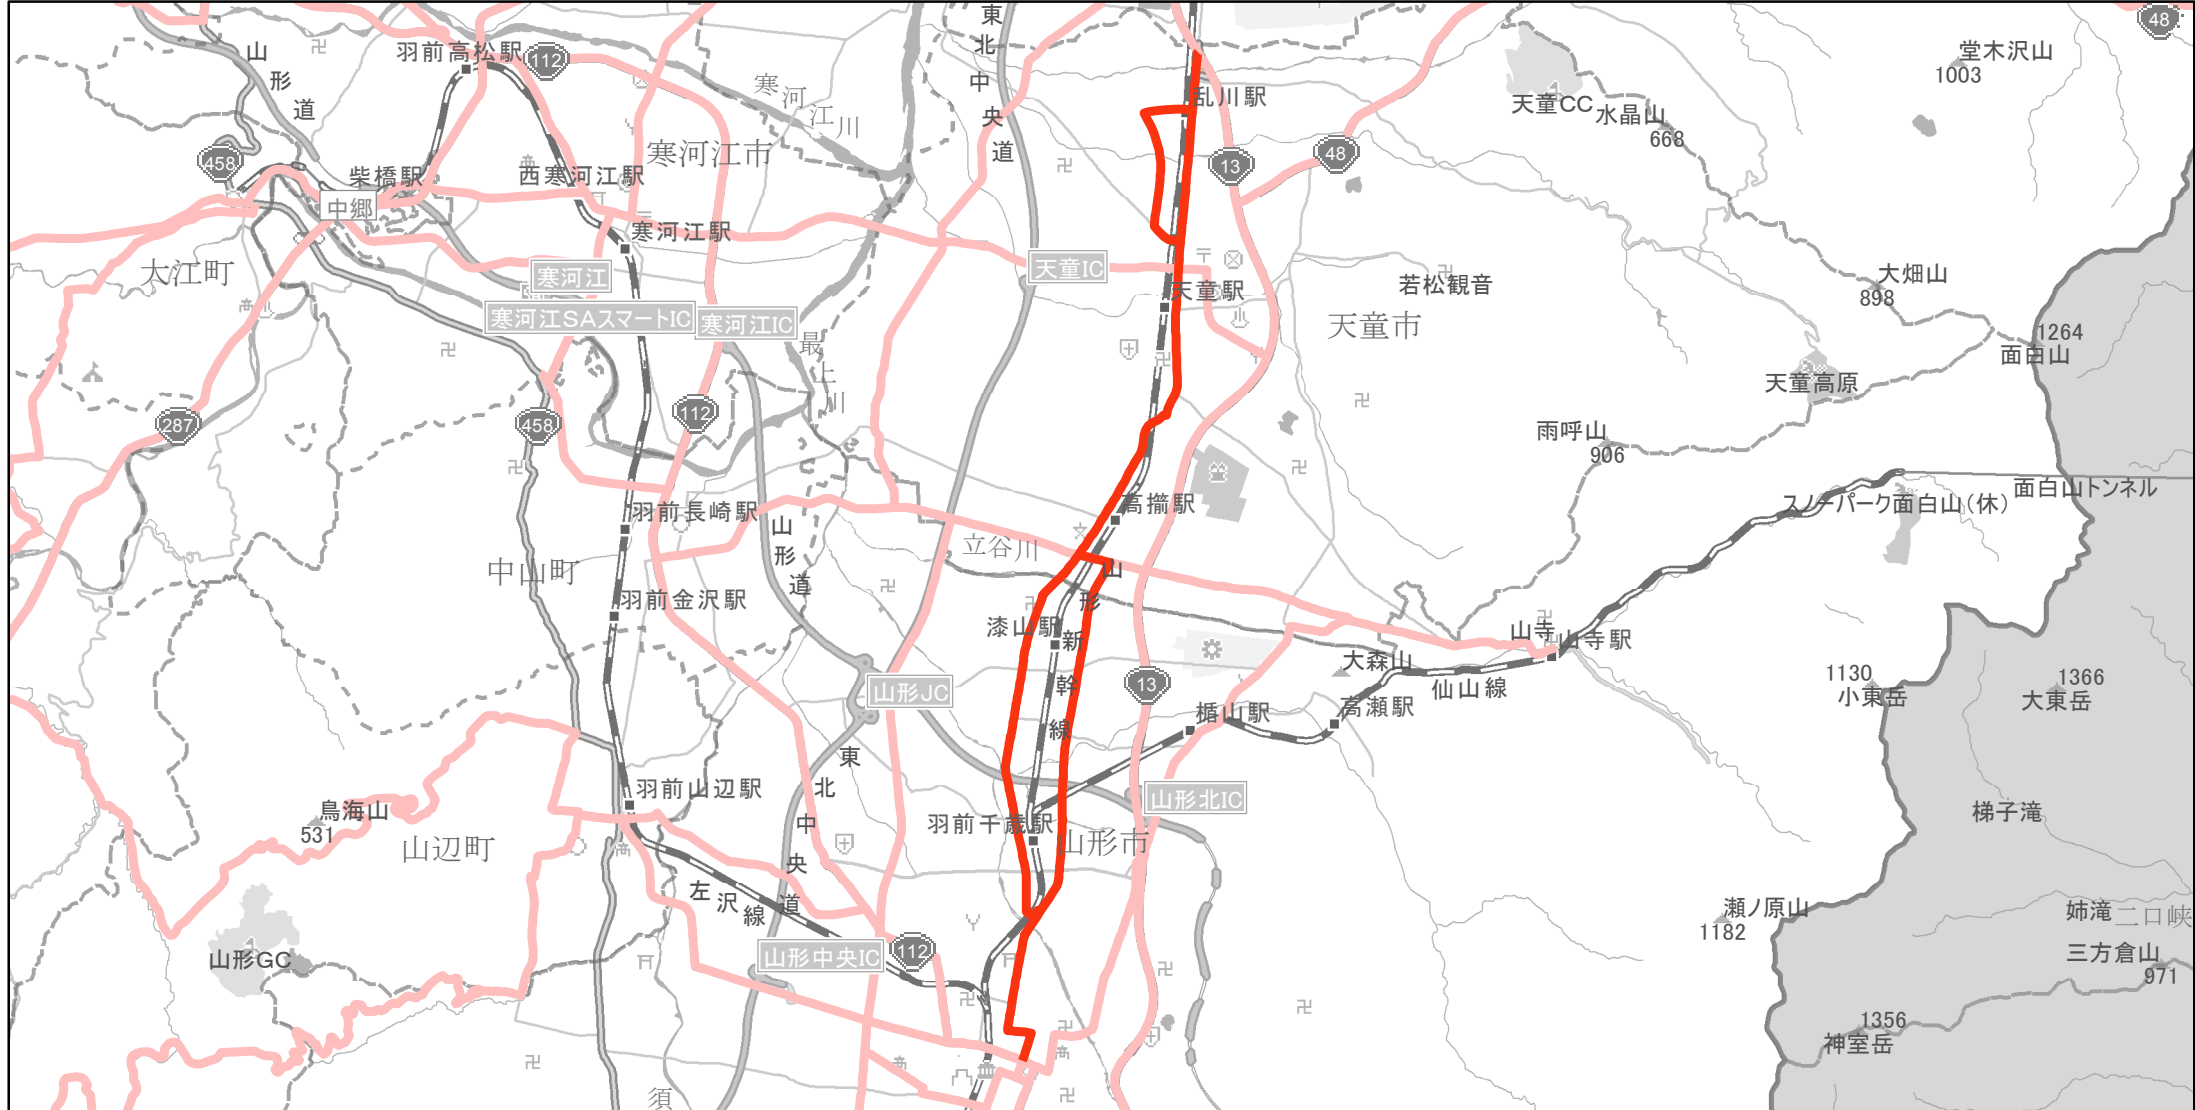

【山形県】EV・PHV充電設備設置マップ

【主要道路等】No.47

急速充電設備 0箇所

普通充電設備 0箇所

約20~30km毎 急速もしくは普通充電設備 2箇所

県道22号線（山形市相生町から天童市大字乱川）

山形市内、天童市内

(C) PASCO (C) INCREMENT P

主要道路等

主要道路等(その他)

隣接都道府県