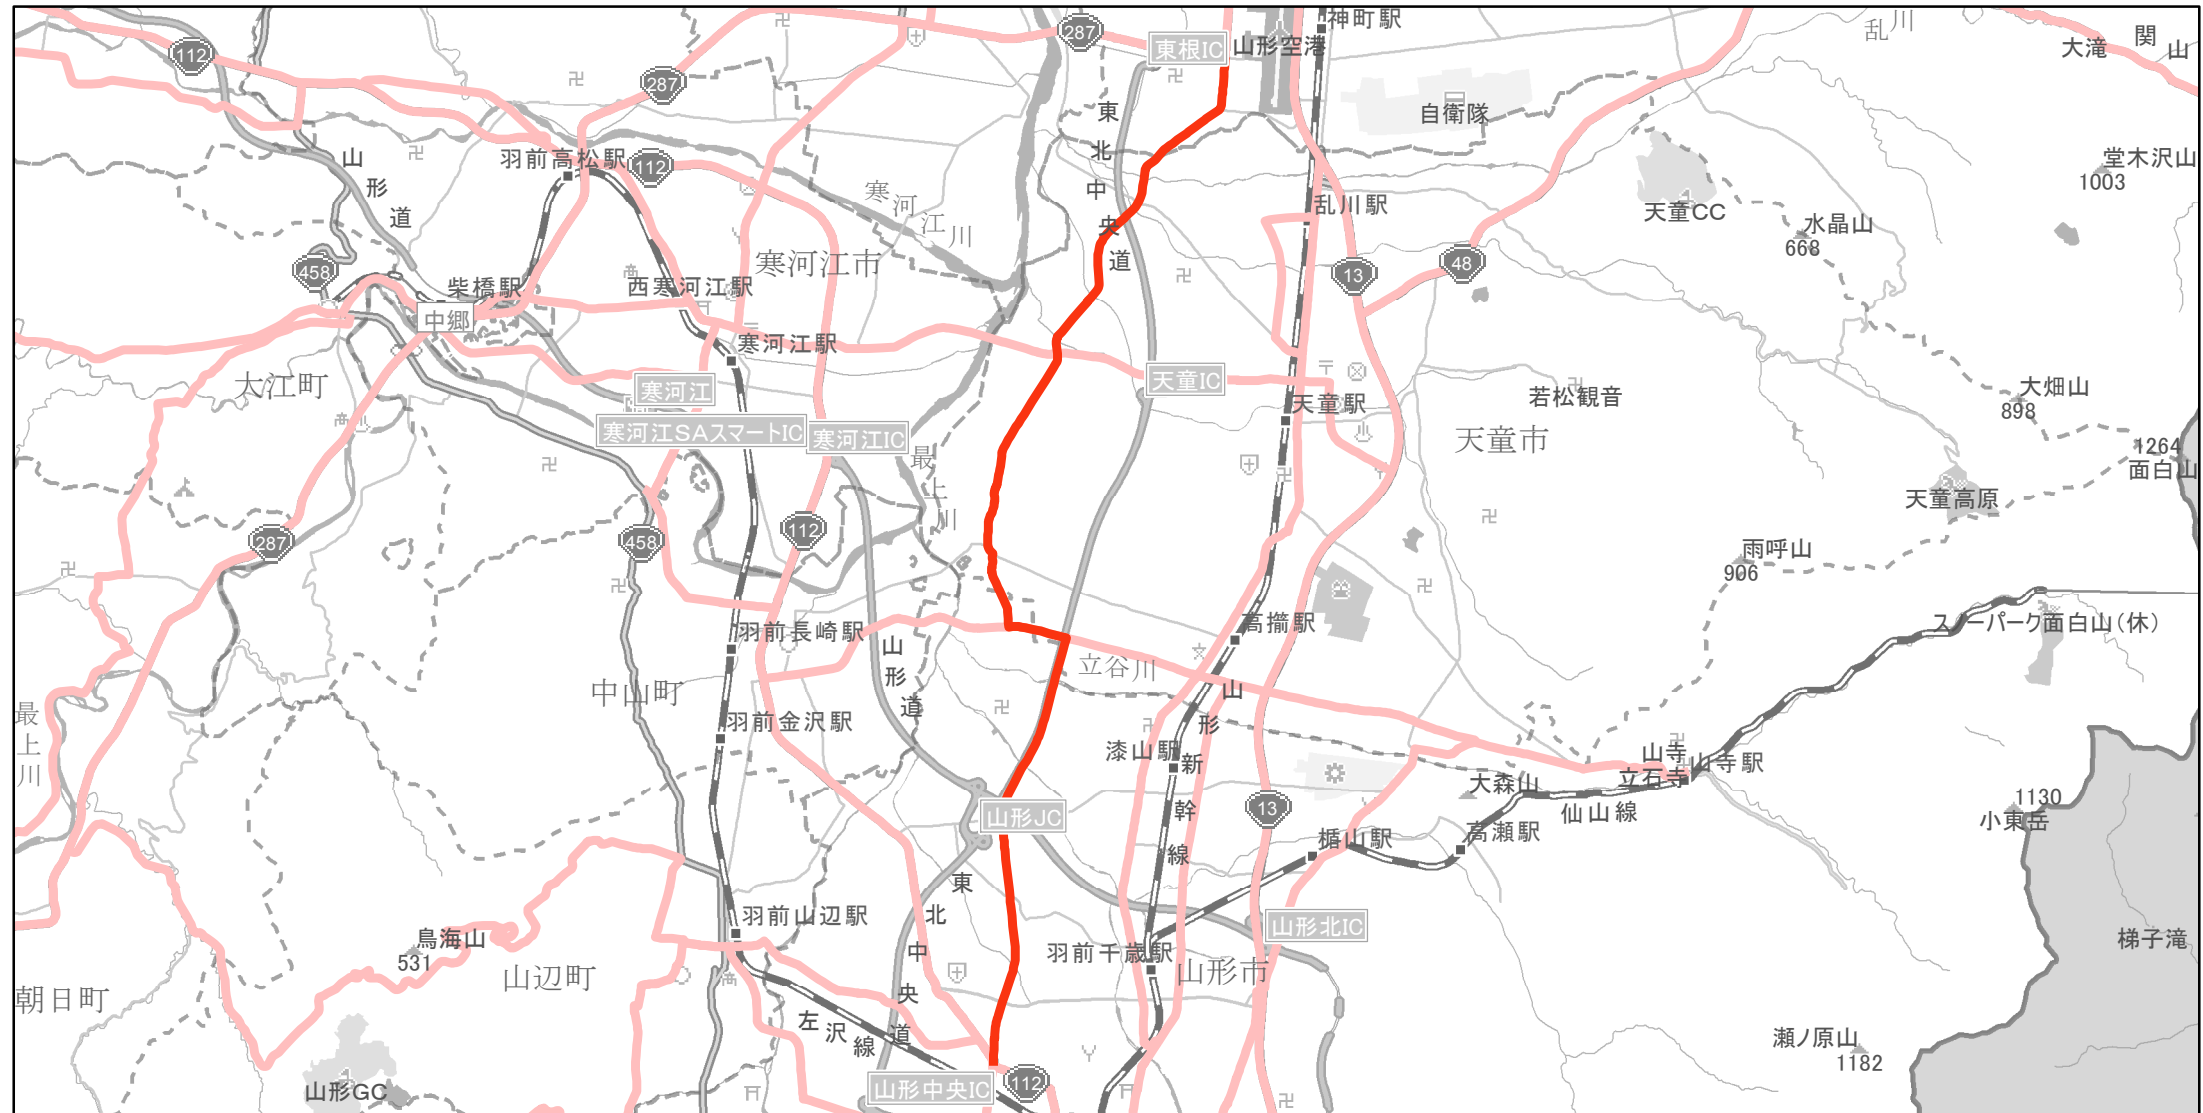

# 【山形県】EV・PHV充電設備設置マップ

## 【主要道路等】No.45

急速充電設備 0箇所

普通充電設備 0箇所

約20~30km毎 急速もしくは普通充電設備 1箇所

県道20号線（山形市江俣から東根市大字羽入）

山形市内、天童市内、東根市内

(C) PASCO (C) INCREMENT P

主要道路等

主要道路等(その他)

隣接都道府県