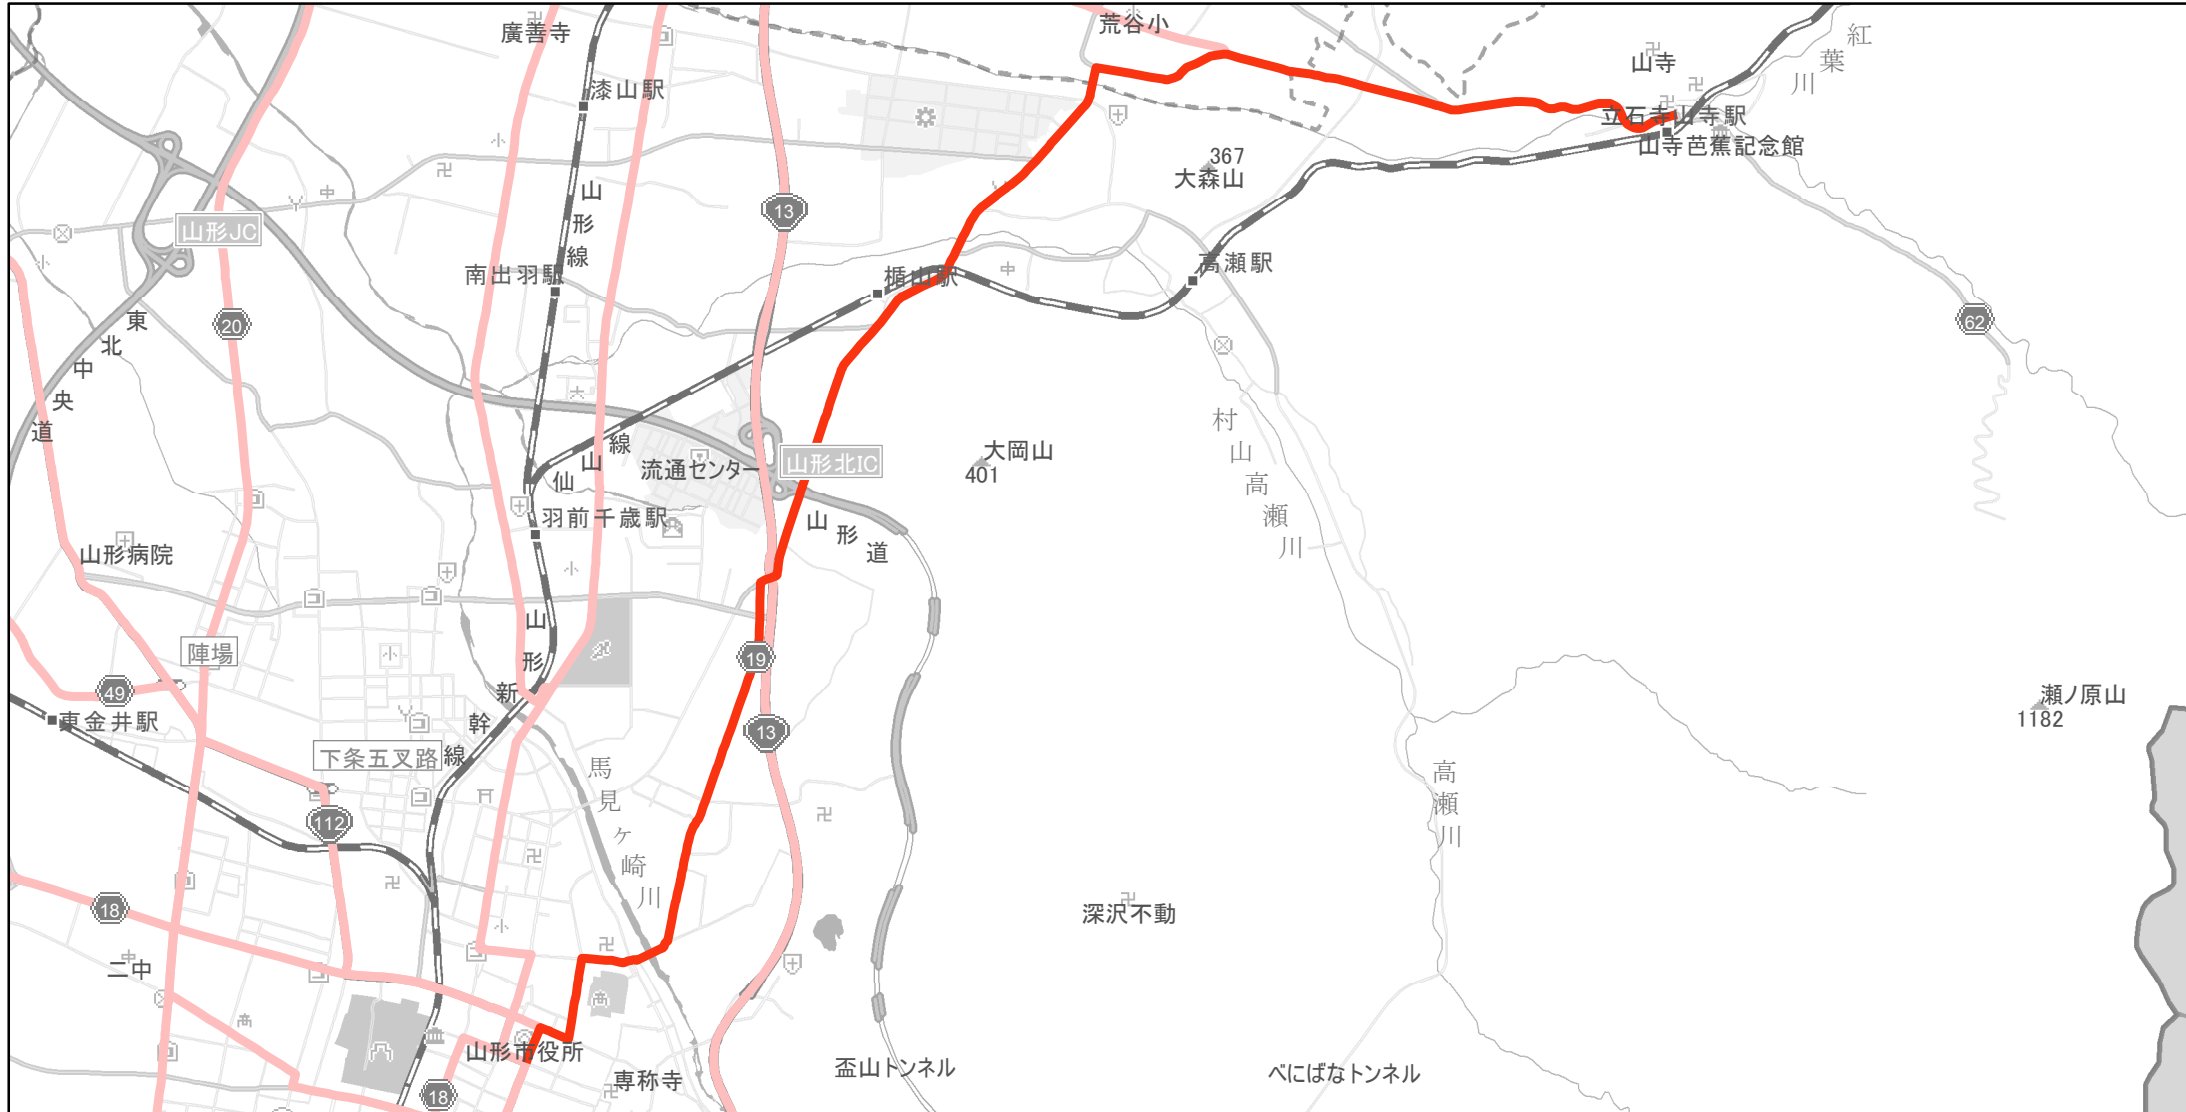

【山形県】EV・PHV充電設備設置マップ

【主要道路等】No.44

急速充電設備 0箇所

普通充電設備 0箇所

約20~30km毎 急速もしくは普通充電設備 1箇所

県道19号線 (山形市旅籠町から山形市大字山寺)

山形市内

(C) PASCO (C) INCREMENT P

主要道路等

主要道路等(その他)

隣接都道府県