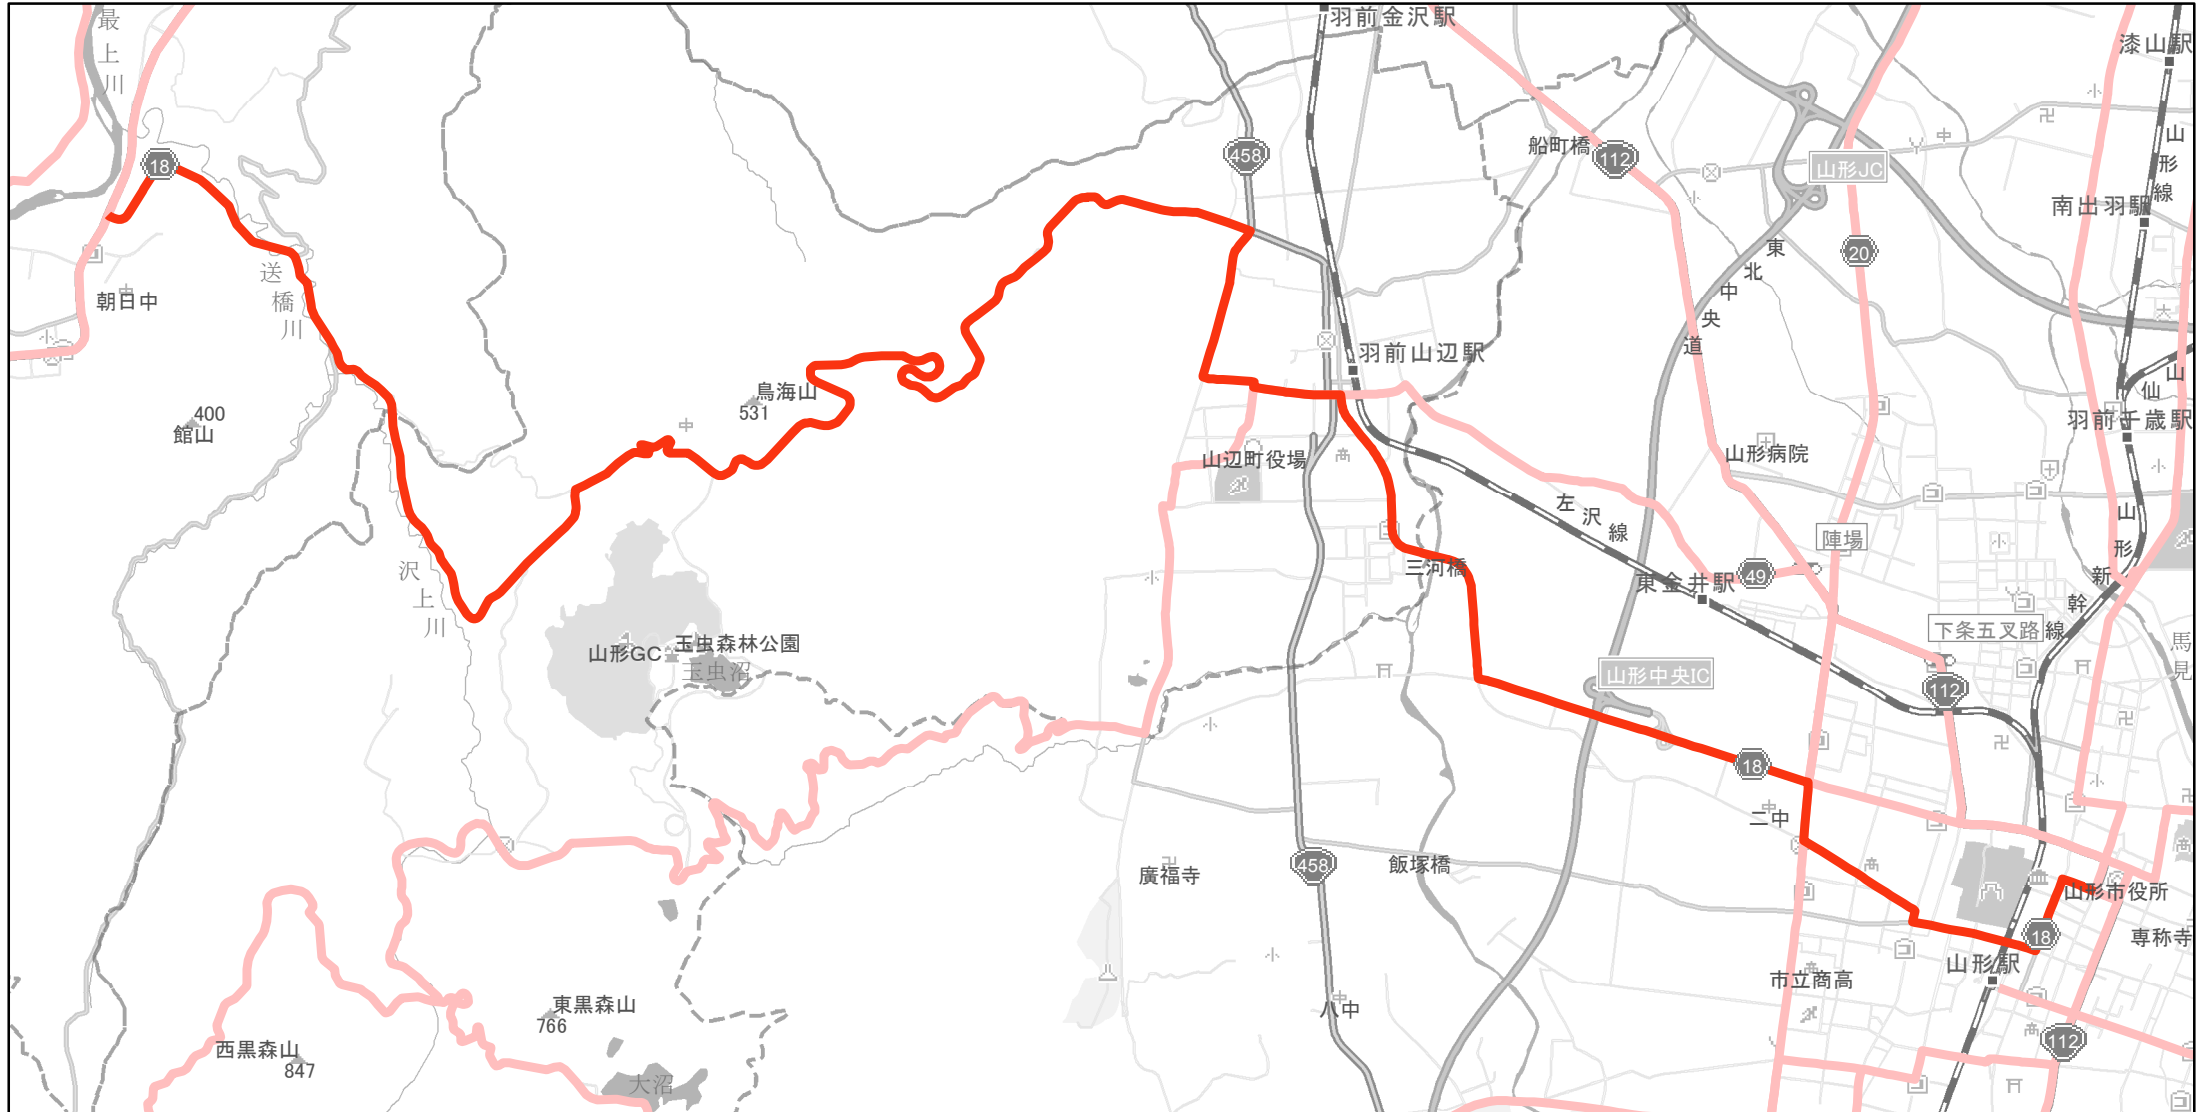

【山形県】EV・PHV充電設備設置マップ

【主要道路等】No.43

急速充電設備 0箇所

普通充電設備 0箇所

約20~30km毎 急速もしくは普通充電設備 2箇所

県道18号線（山形市旅籠町から朝日町大字宮宿）

山形市内、山辺町内、朝日町内

(C) PASCO (C) INCREMENT P

— 主要道路等

— 主要道路等(その他)

■ 隣接都道府県