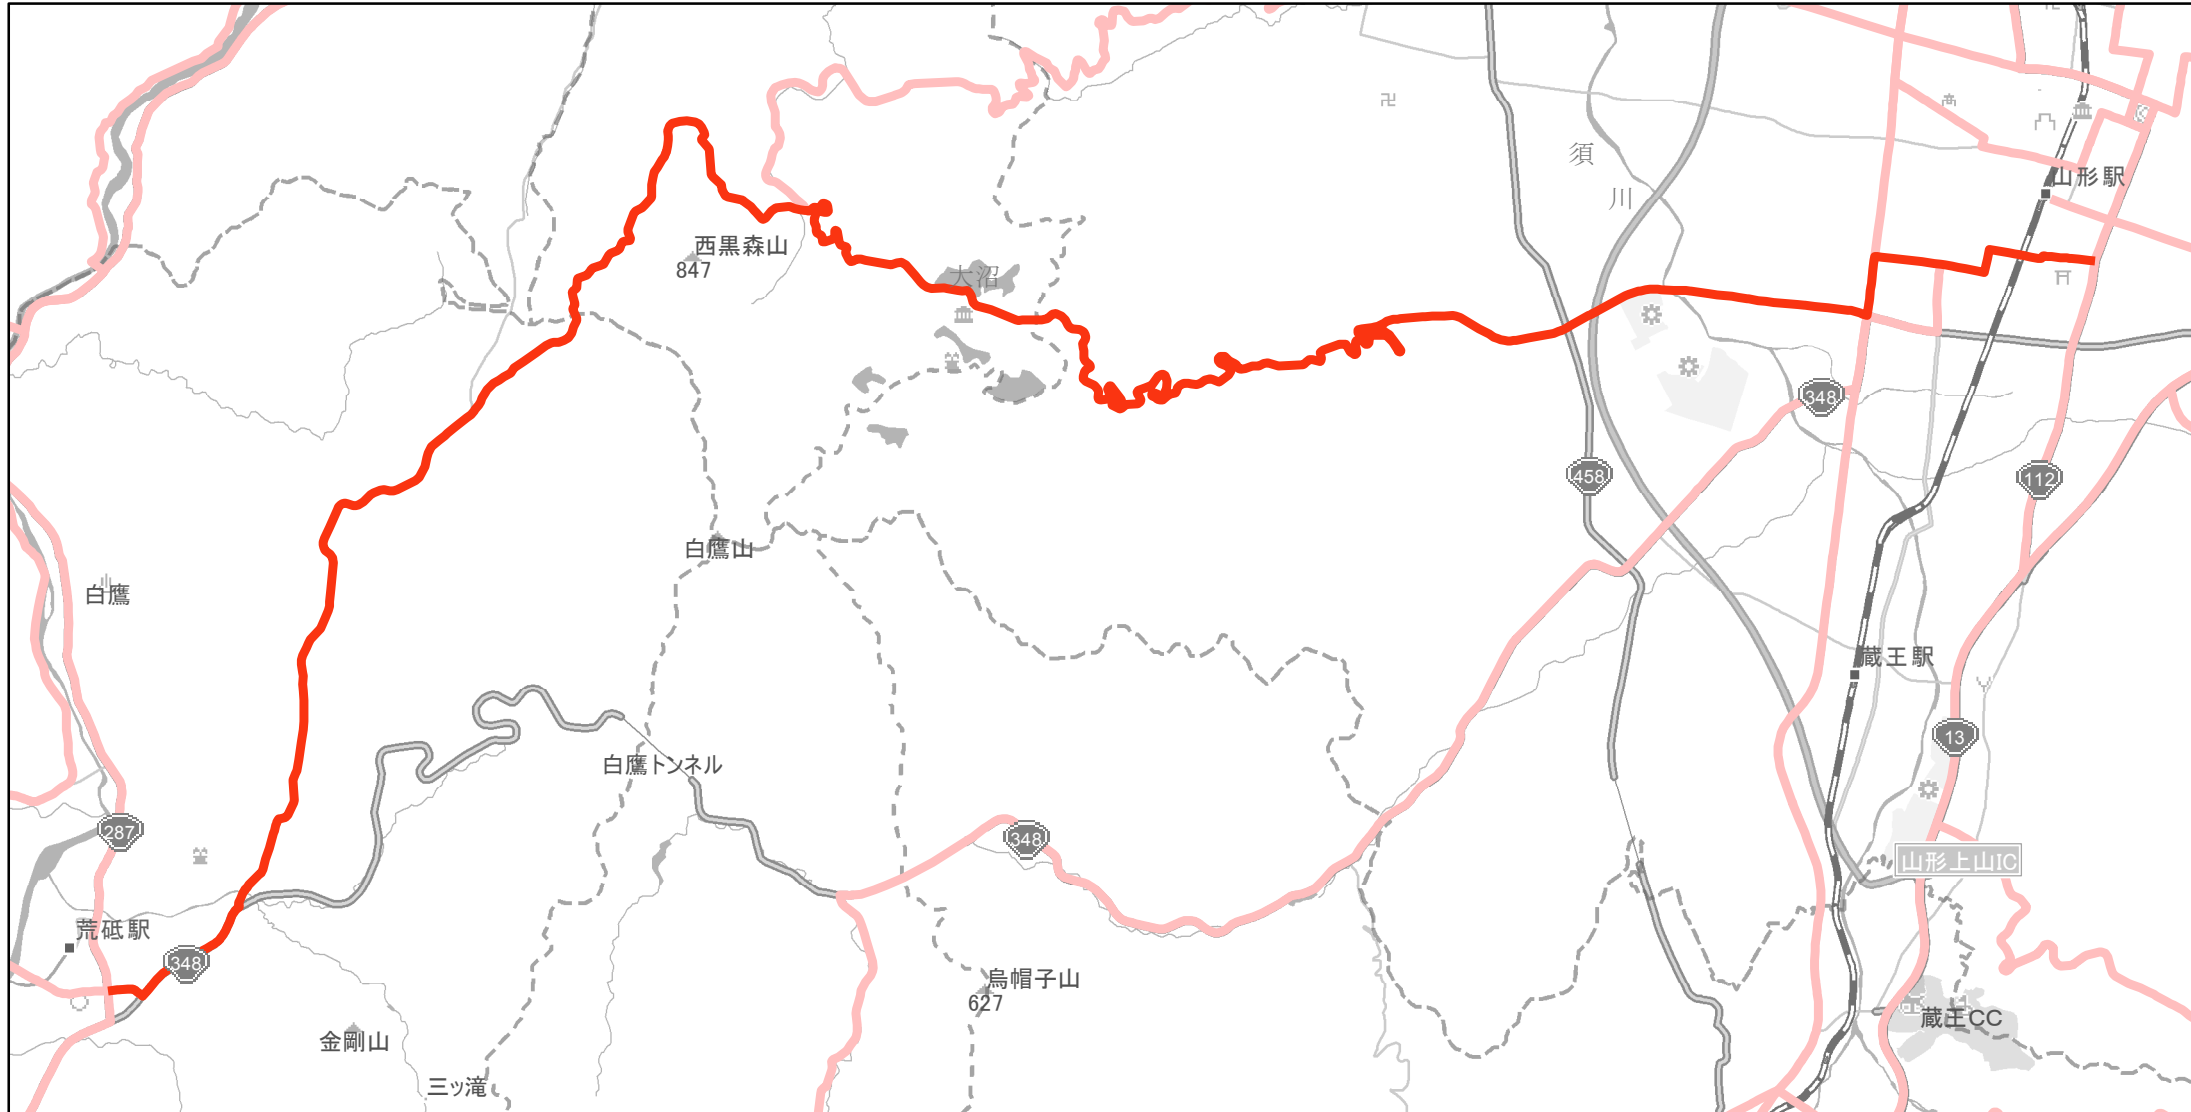

# 【山形県】EV・PHV充電設備設置マップ

## 【主要道路等】No.42

急速充電設備 0箇所

普通充電設備 0箇所

約20~30km毎 急速もしくは普通充電設備 2箇所

県道17号線（山形市八日町から白鷹町大字荒砥）

山形市内、山辺町内、白鷹町内

(C) PASCO (C) INCREMENT P

— 主要道路等

— 主要道路等(その他)

■ 隣接都道府県