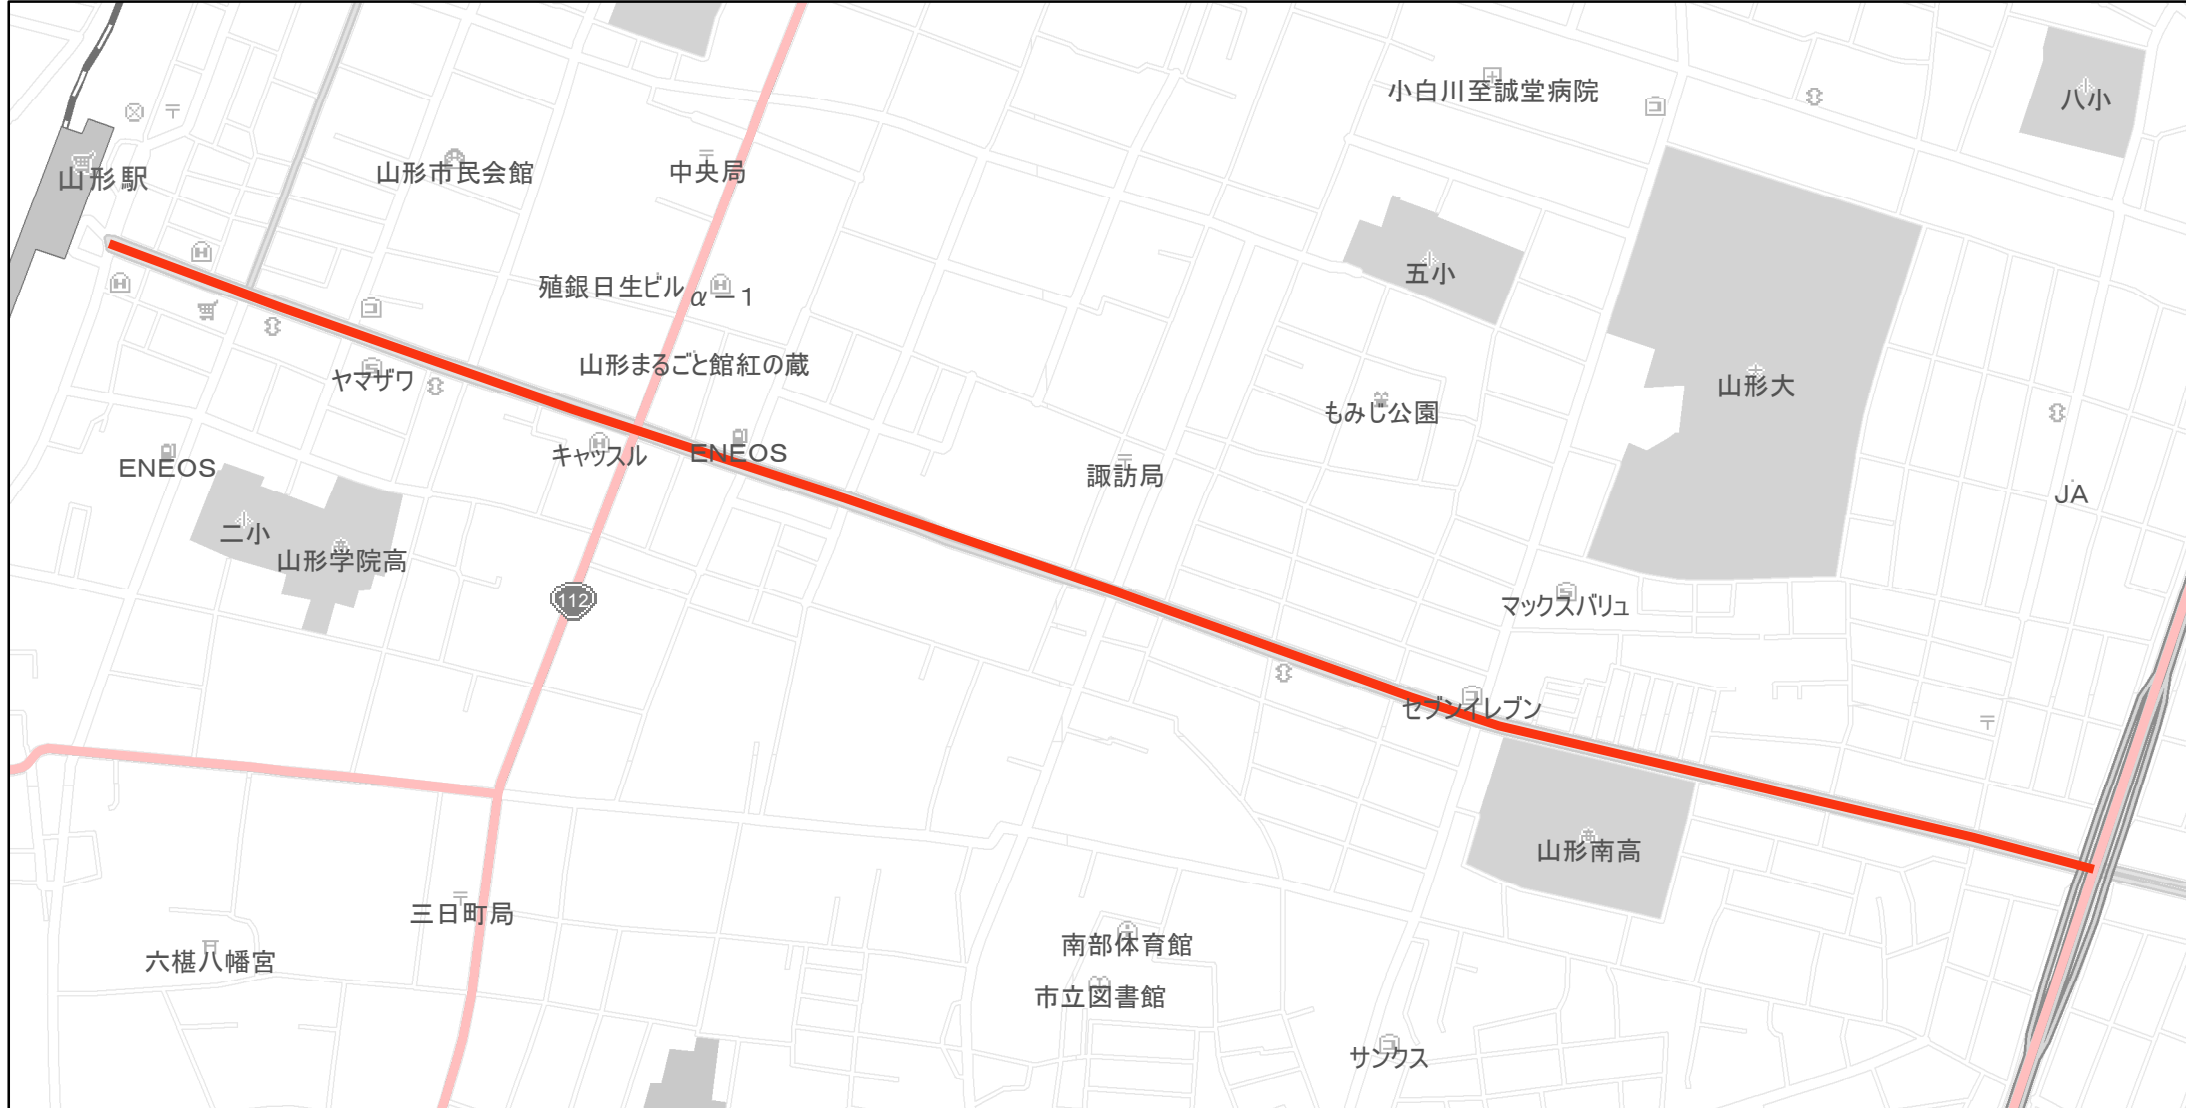

# 【山形県】EV・PHV充電設備設置マップ

## 【主要道路等】No.41

急速充電設備 0箇所

普通充電設備 0箇所

約20～30km毎 急速もしくは普通充電設備 1箇所

県道16号線（山形市香澄町から山形市あこや町）

山形市内

(C) PASCO (C) INCREMENT P

主要道路等

主要道路等(その他)

隣接都道府県