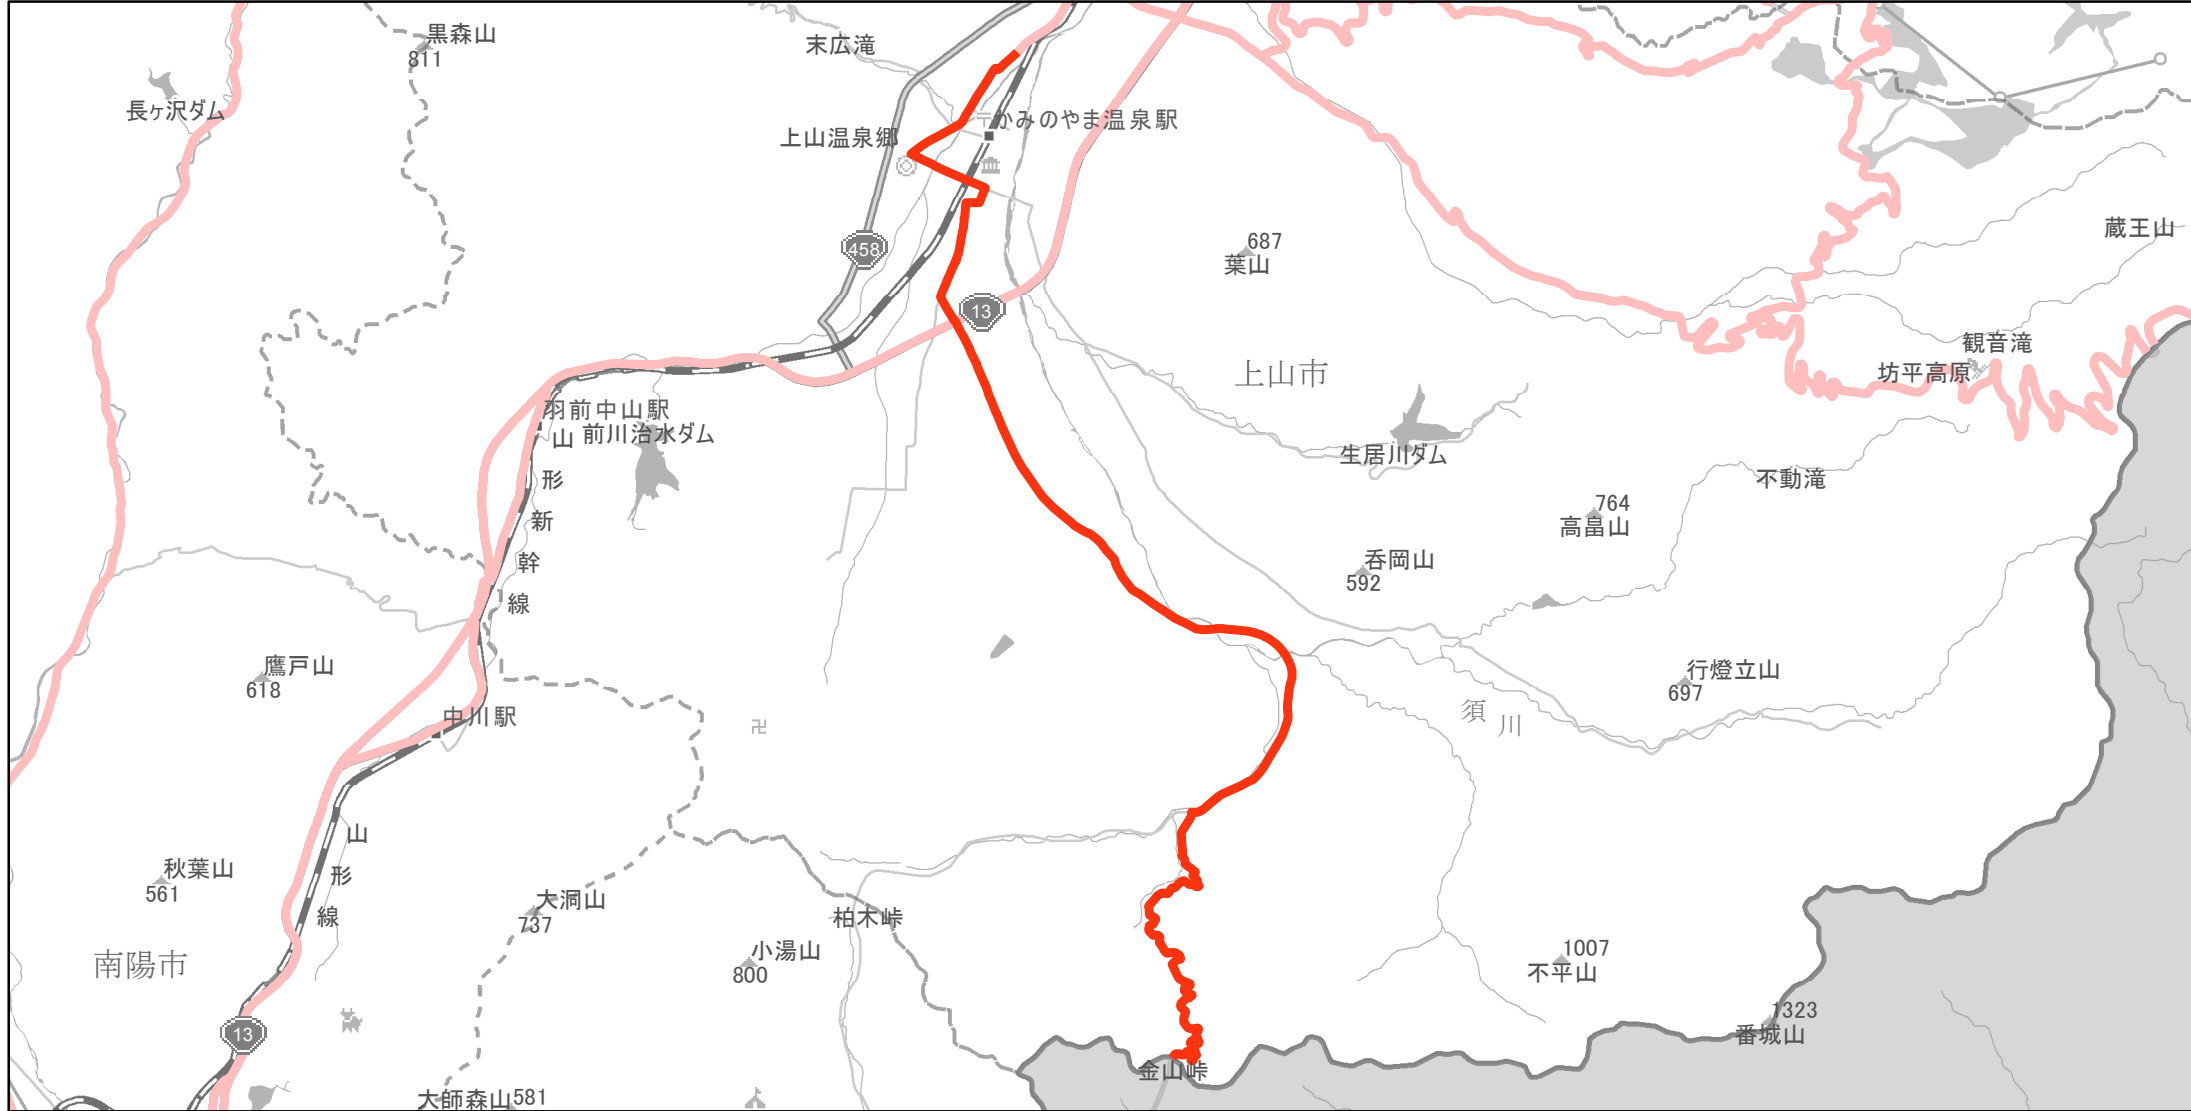

【山形県】EV・PHV充電設備設置マップ

【主要道路等】No.38

急速充電設備 0箇所

普通充電設備 0箇所

約20~30km毎 急速もしくは普通充電設備 1箇所

県道13号線（上山市新丁から上山市金山）

上山市内

(C) PASCO (C) INCREMENT P

主要道路等

主要道路等(その他)

隣接都道府県