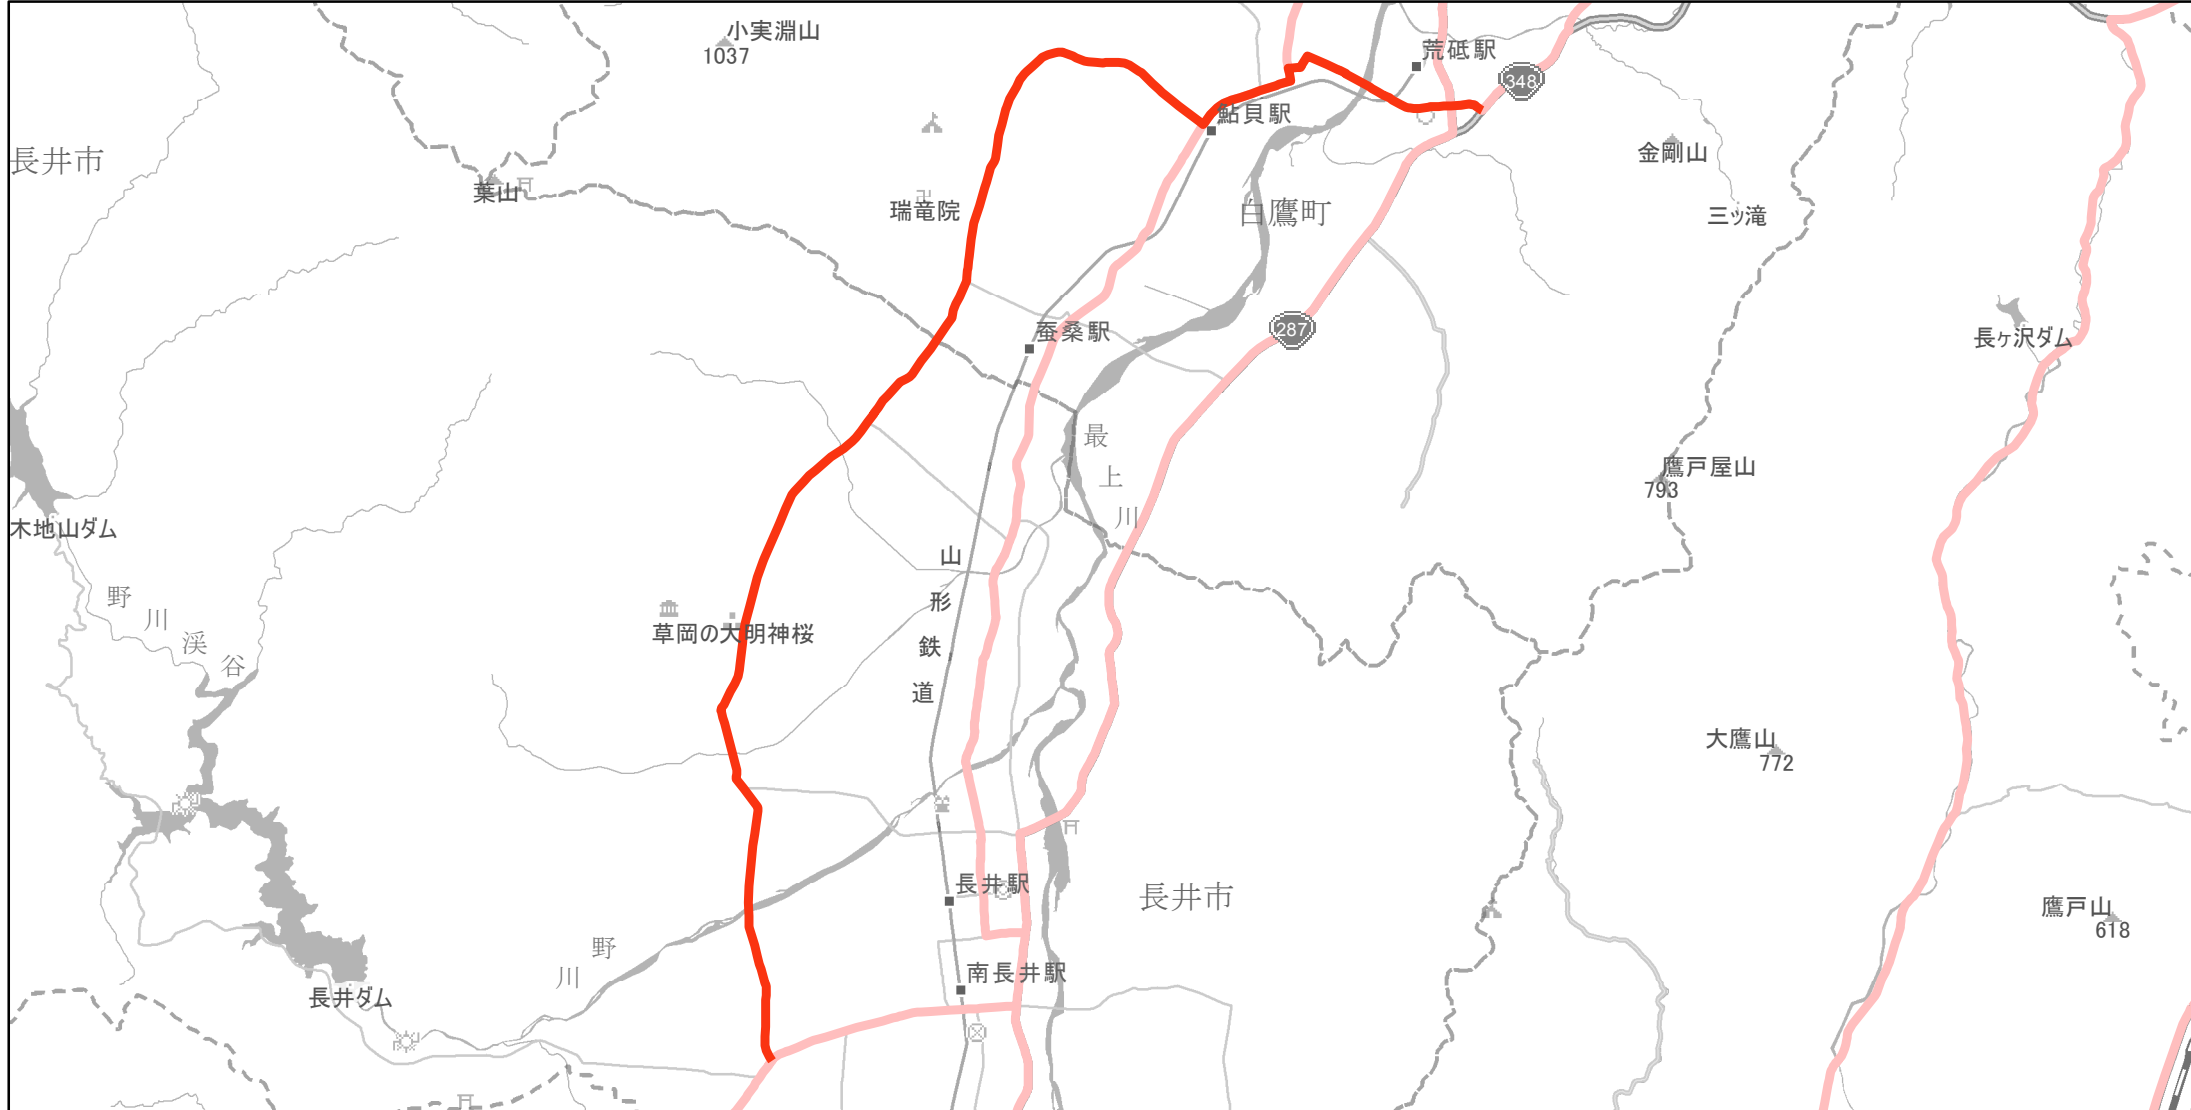

【山形県】EV・PHV充電設備設置マップ

【主要道路等】No.36

急速充電設備 0箇所

普通充電設備 0箇所

約20~30km毎 急速もしくは普通充電設備 1箇所

県道11号線（長井市九野本から白鷹町大字荒砥）

長井市内、白鷹町内

(C) PASCO (C) INCREMENT P

— 主要道路等

— 主要道路等(その他)

■ 隣接都道府県