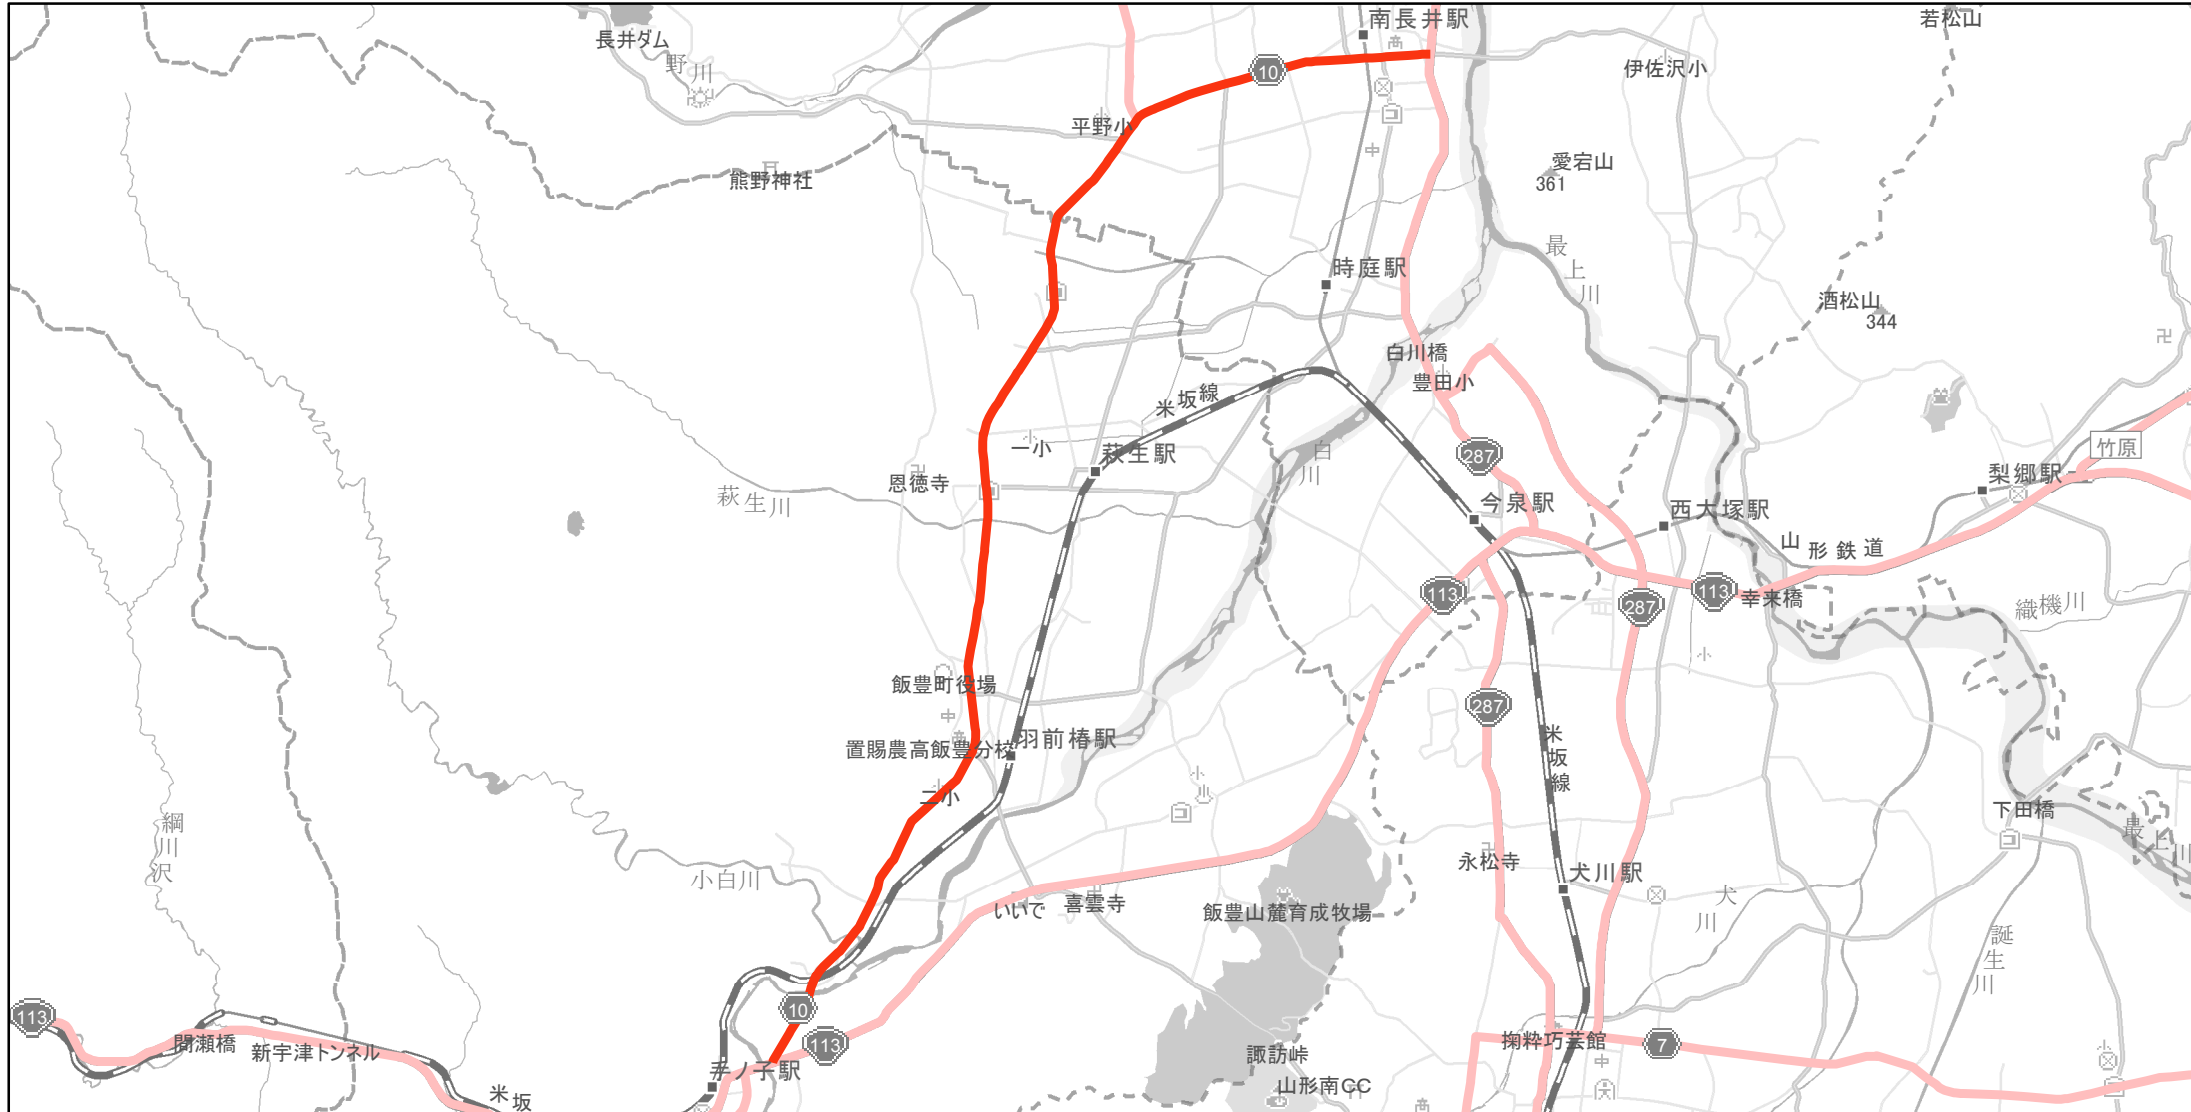

【山形県】EV・PHV充電設備設置マップ

【主要道路等】No.35

急速充電設備 0箇所

普通充電設備 0箇所

約20~30km毎 急速もしくは普通充電設備 1箇所

県道10号線（長井市小出南壺から飯豊町大字手ノ子）

長井市内、飯豊町内

(C) PASCO (C) INCREMENT P

主要道路等

主要道路等(その他)

隣接都道府県