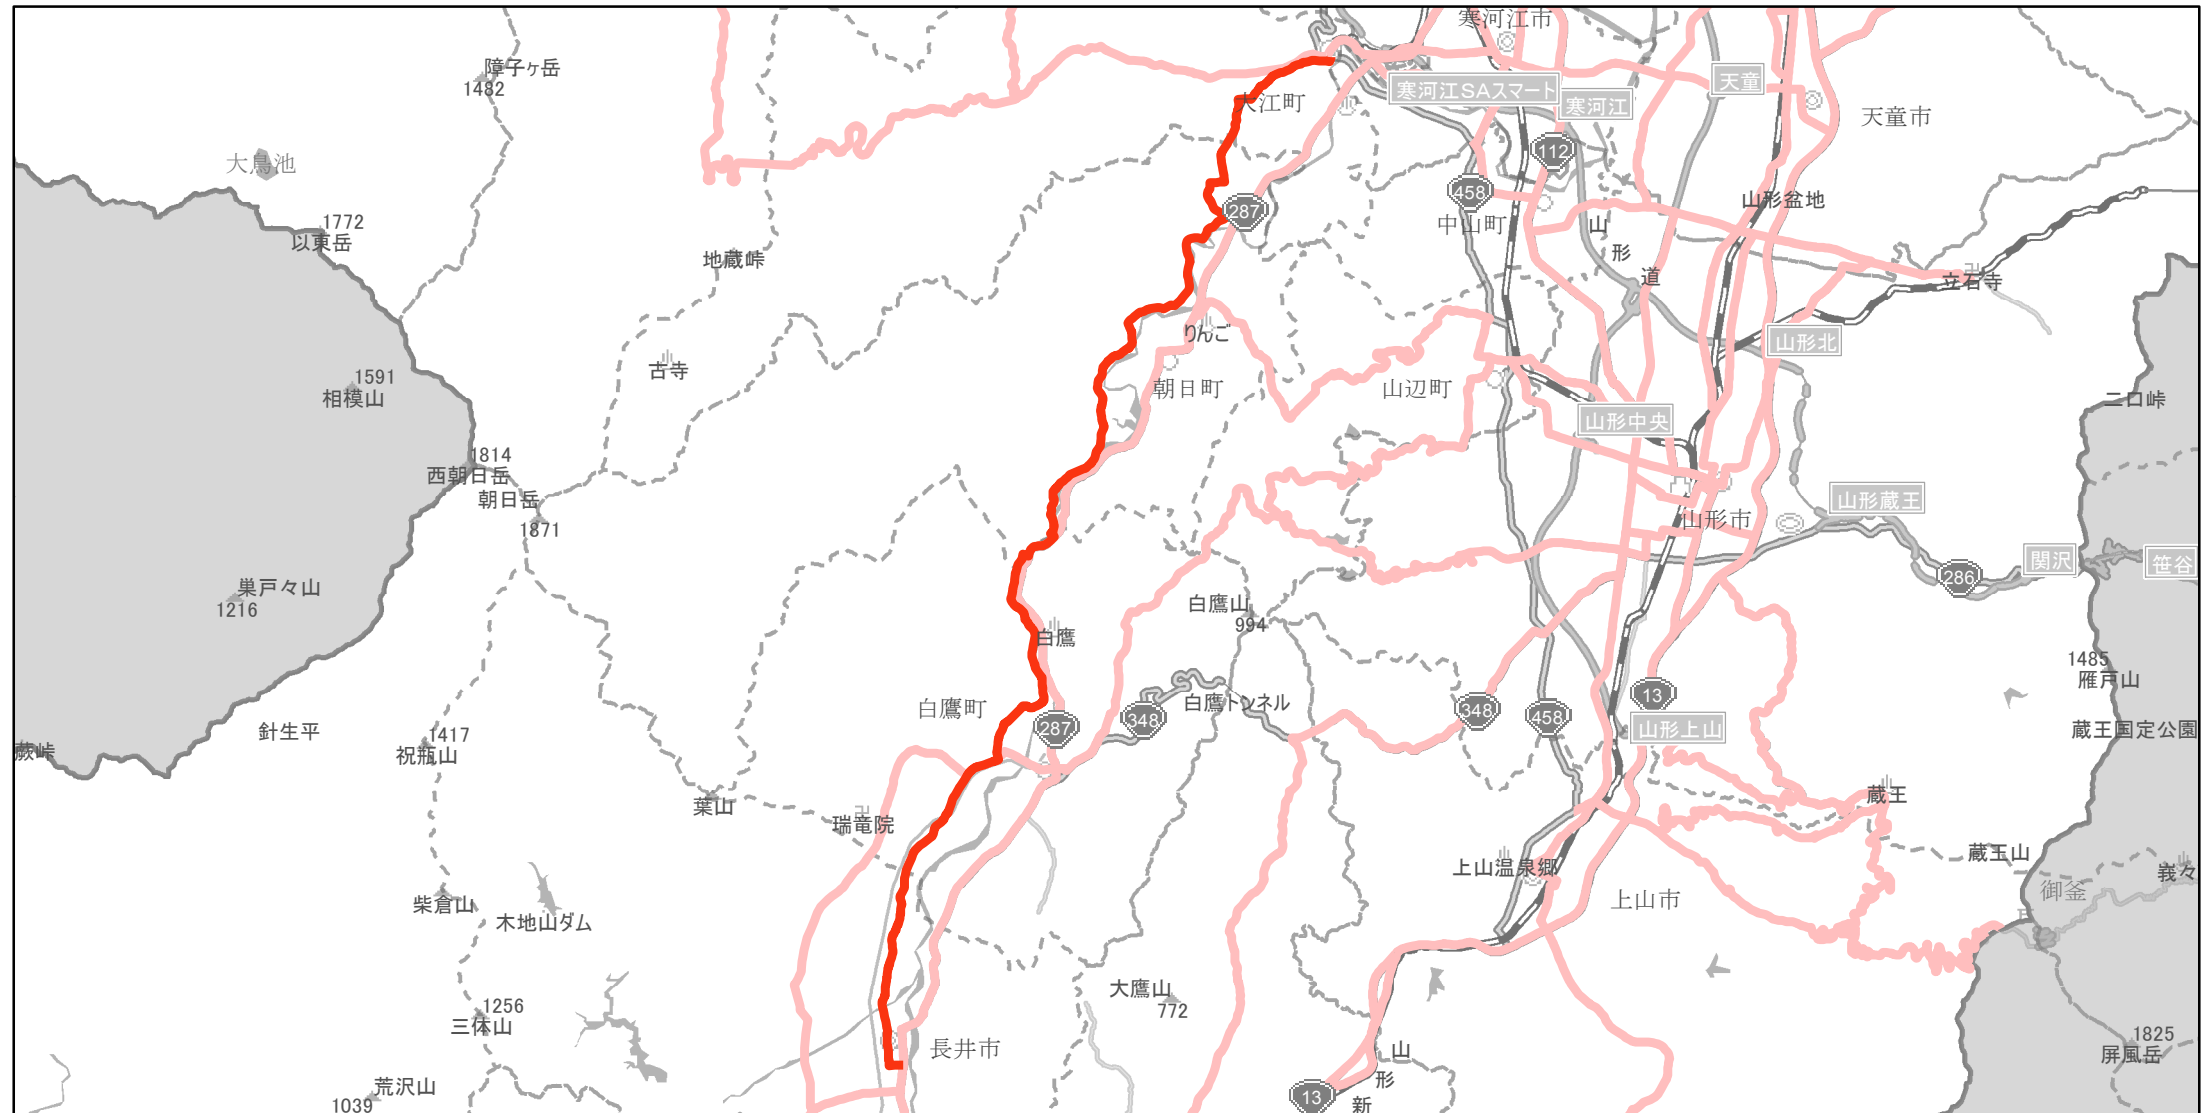

【山形県】EV・PHV充電設備設置マップ

【主要道路等】No.34

急速充電設備 0箇所

普通充電設備 0箇所

約20~30km毎 急速もしくは普通充電設備 2箇所

県道9号線（長井市神明町から大江町大字左沢）

朝日町内、大江町内、長井市内、白鷹町内

(C) PASCO (C) INCREMENT P

主要道路等

主要道路等(その他)

隣接都道府県