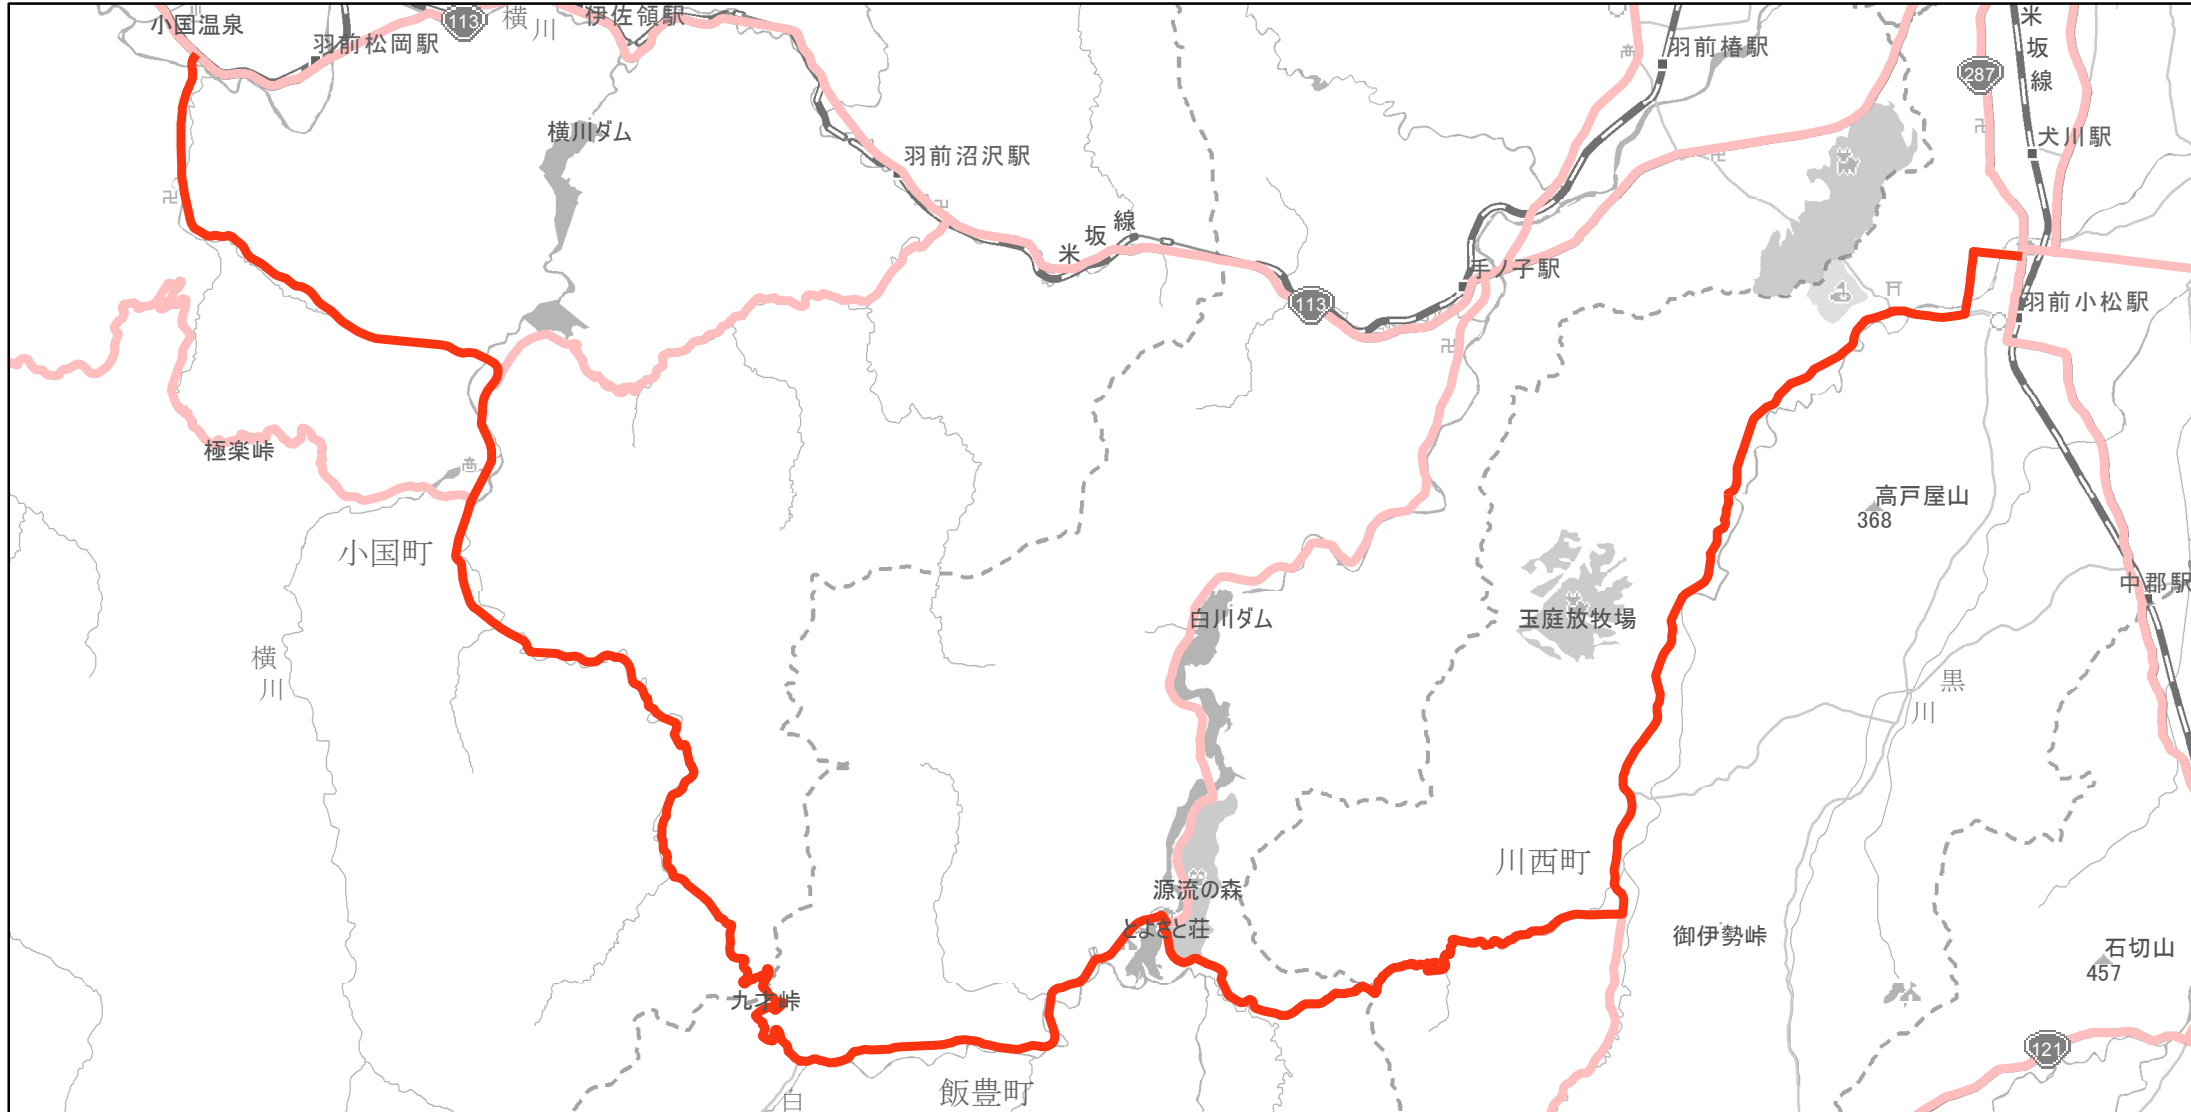

【山形県】EV・PHV充電設備設置マップ

【主要道路等】No.33

急速充電設備 0箇所

普通充電設備 0箇所

約20~30km毎 急速もしくは普通充電設備 3箇所

県道8号線（川西町大字中小松から小国町大字町原）

川西町内、小国町内、飯豊町内

(C) PASCO (C) INCREMENT P

— 主要道路等

— 主要道路等(その他)

■ 隣接都道府県

0 1.75 3.5 km