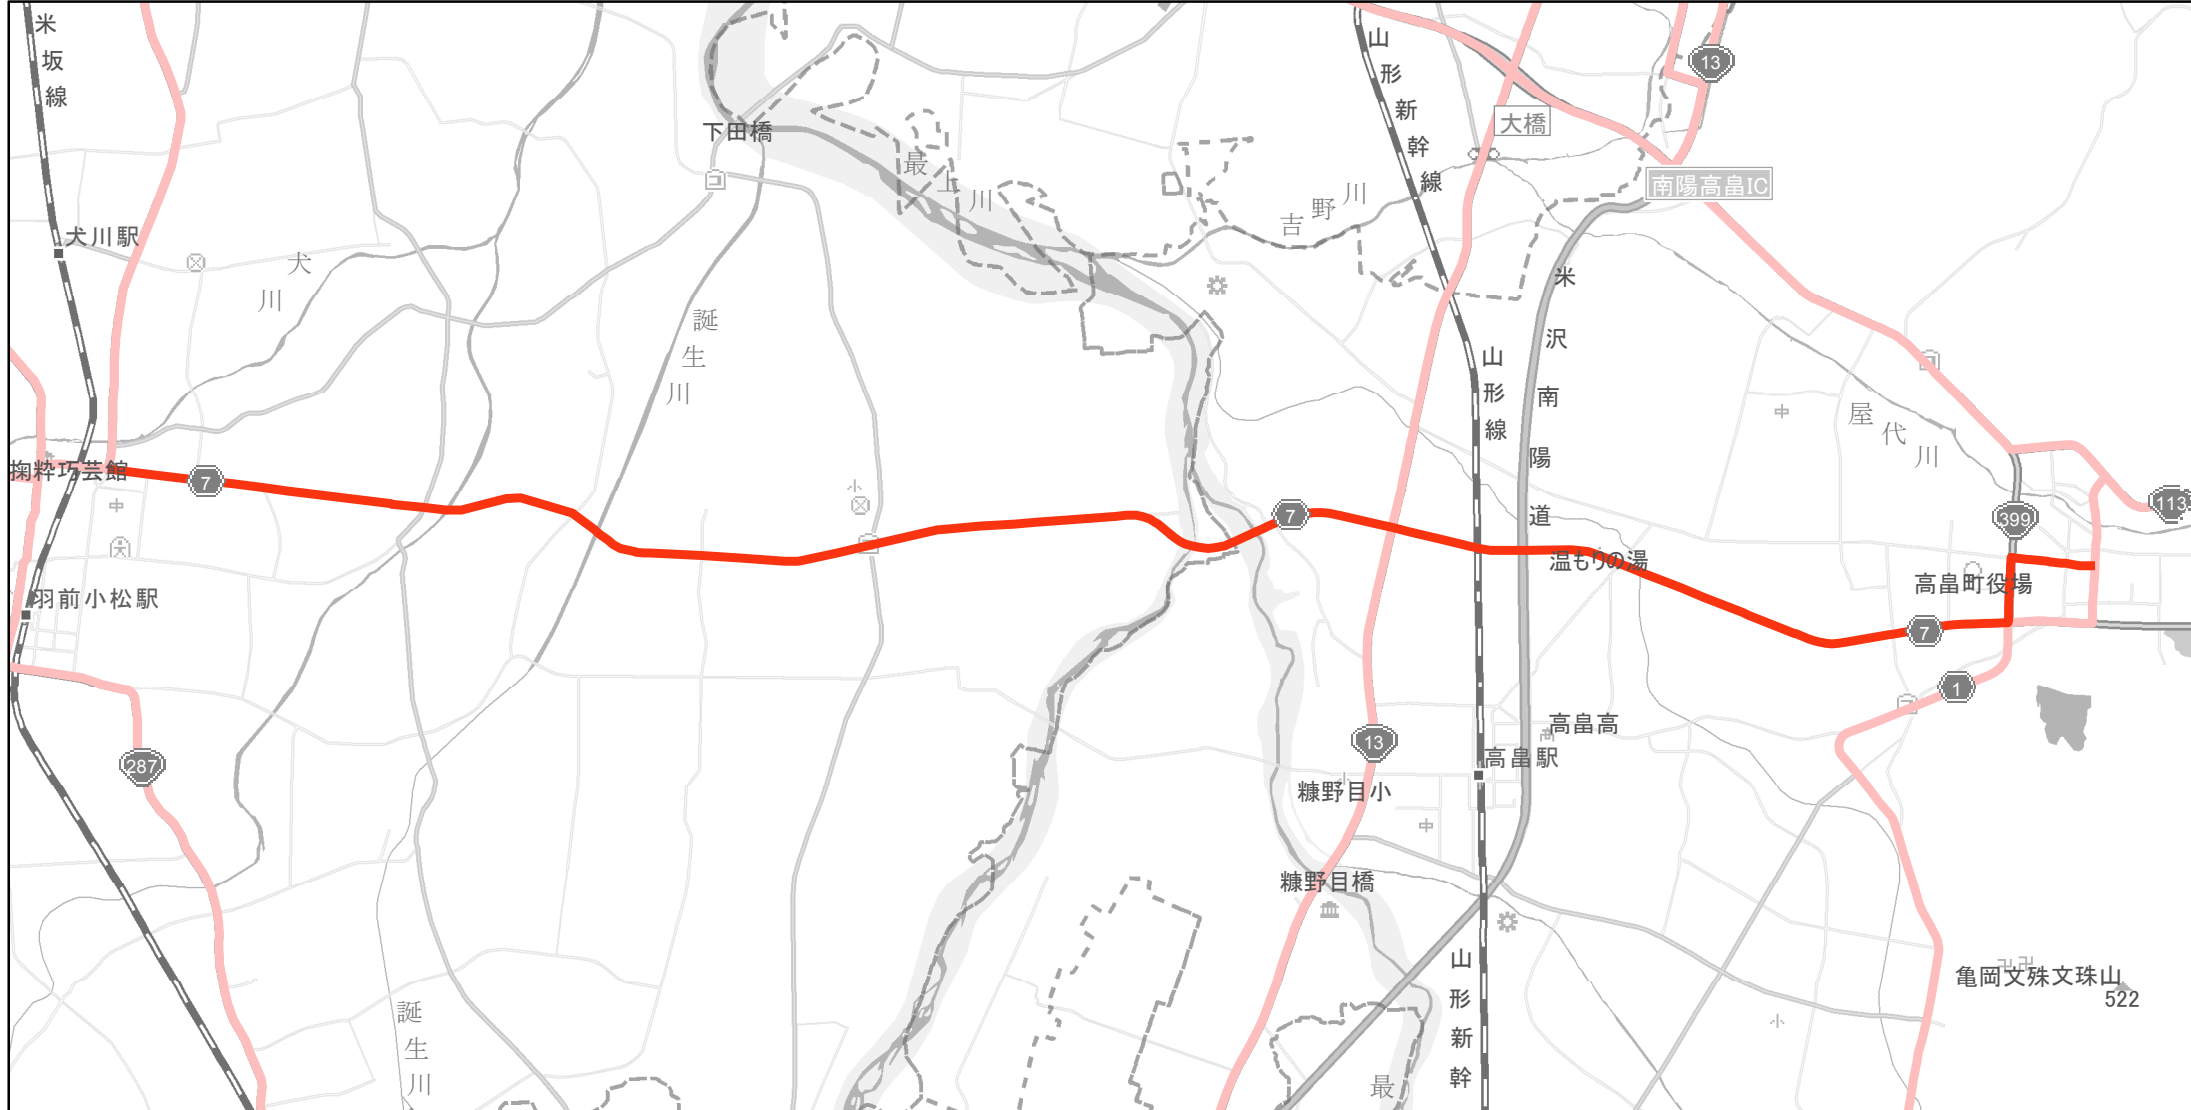

【山形県】EV・PHV充電設備設置マップ

【主要道路等】No.32

急速充電設備 0箇所

普通充電設備 0箇所

約20~30km毎 急速もしくは普通充電設備 1箇所

県道7号線（高畠町大字高畠から川西町大字小松）

高畠町内、川西町内

(C) PASCO (C) INCREMENT P

主要道路等

主要道路等(その他)

隣接都道府県