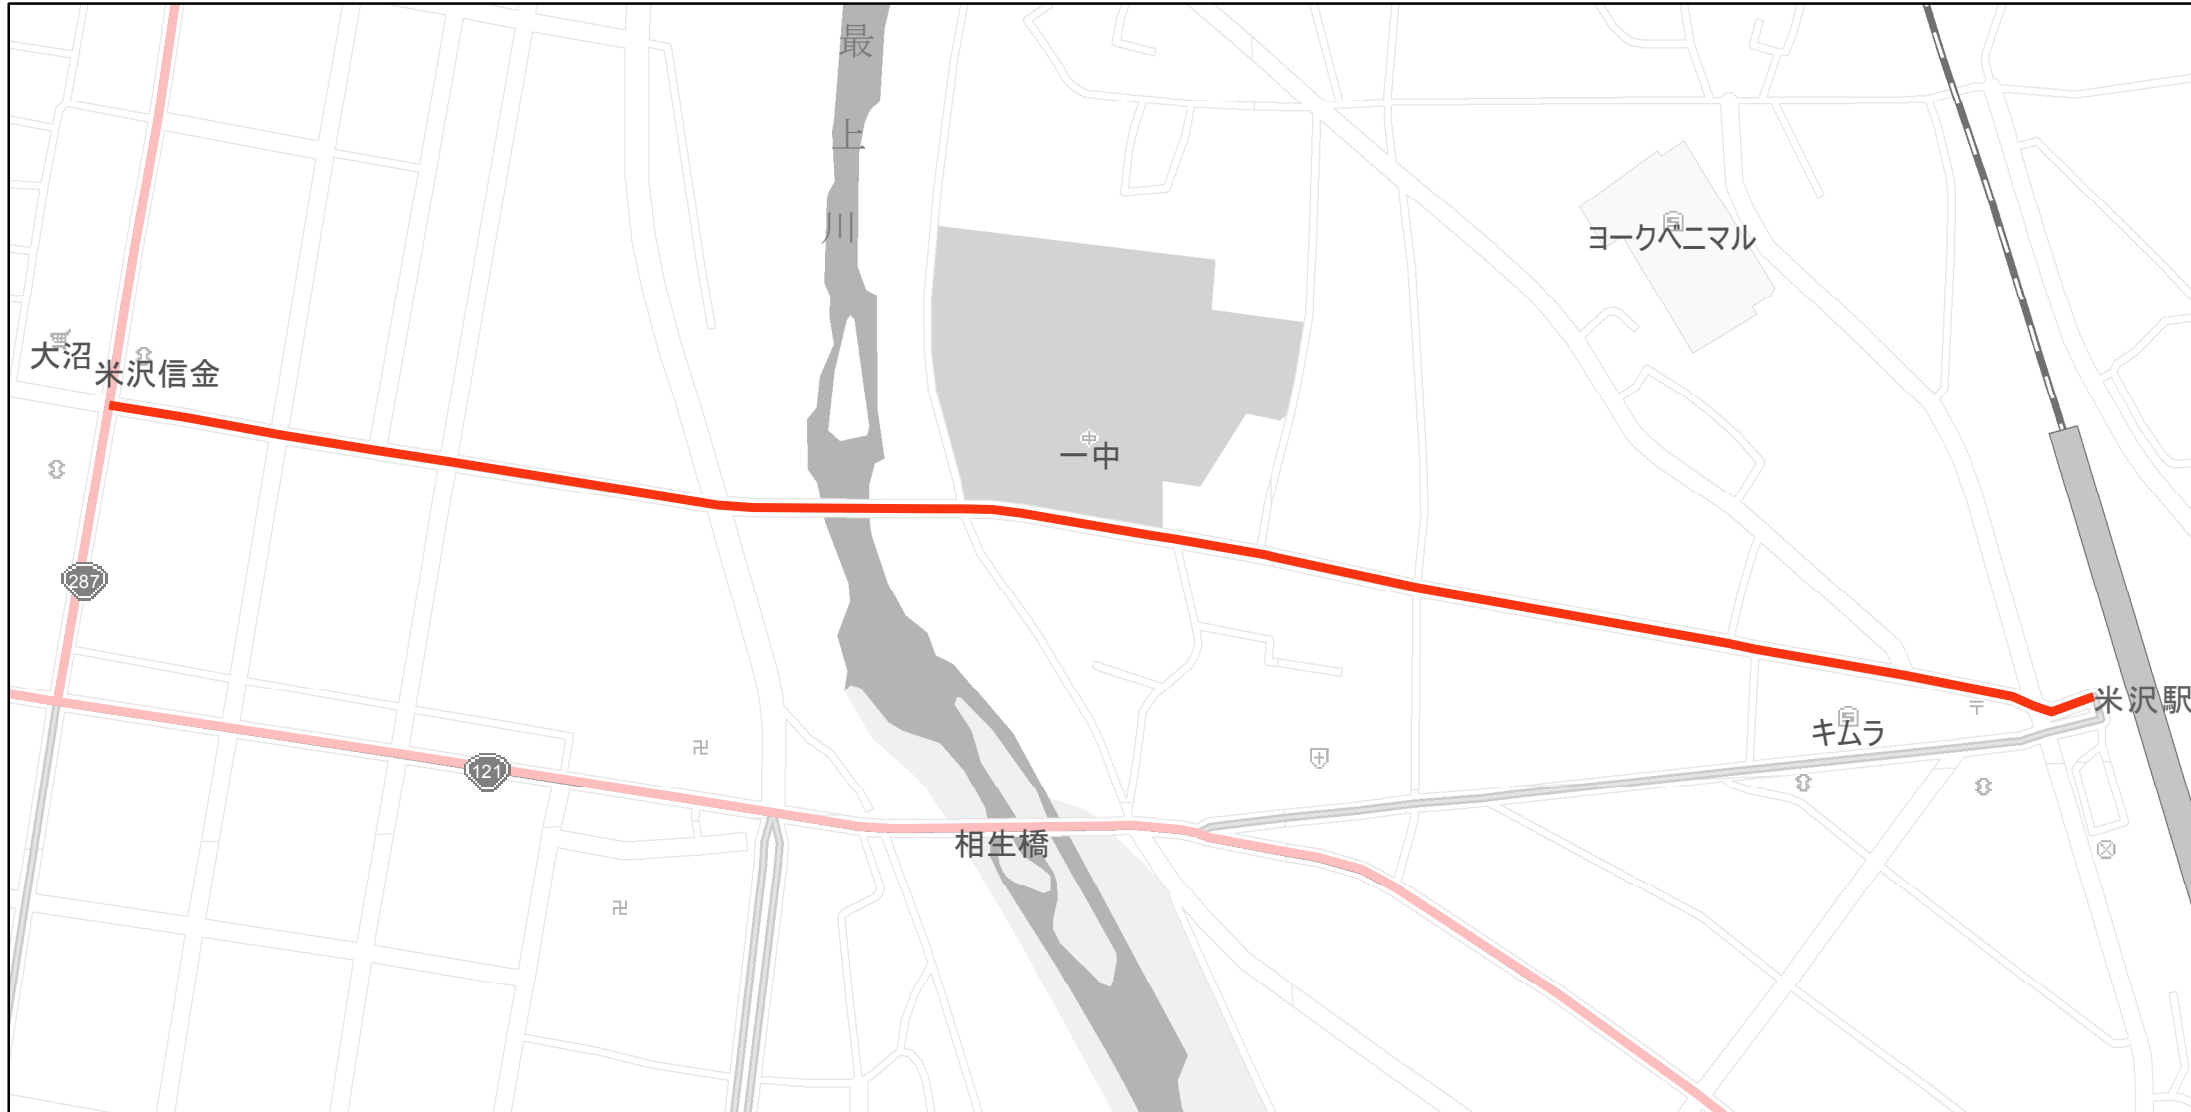

# 【山形県】EV・PHV充電設備設置マップ

## 【主要道路等】No.31

急速充電設備 0箇所

普通充電設備 0箇所

約20~30km毎 急速もしくは普通充電設備 1箇所

県道6号線（米沢市駅前から米沢市大町）

米沢市内

(C) PASCO (C) INCREMENT P

— 主要道路等

— 主要道路等(その他)

■ 隣接都道府県

0 0.075 0.15 km