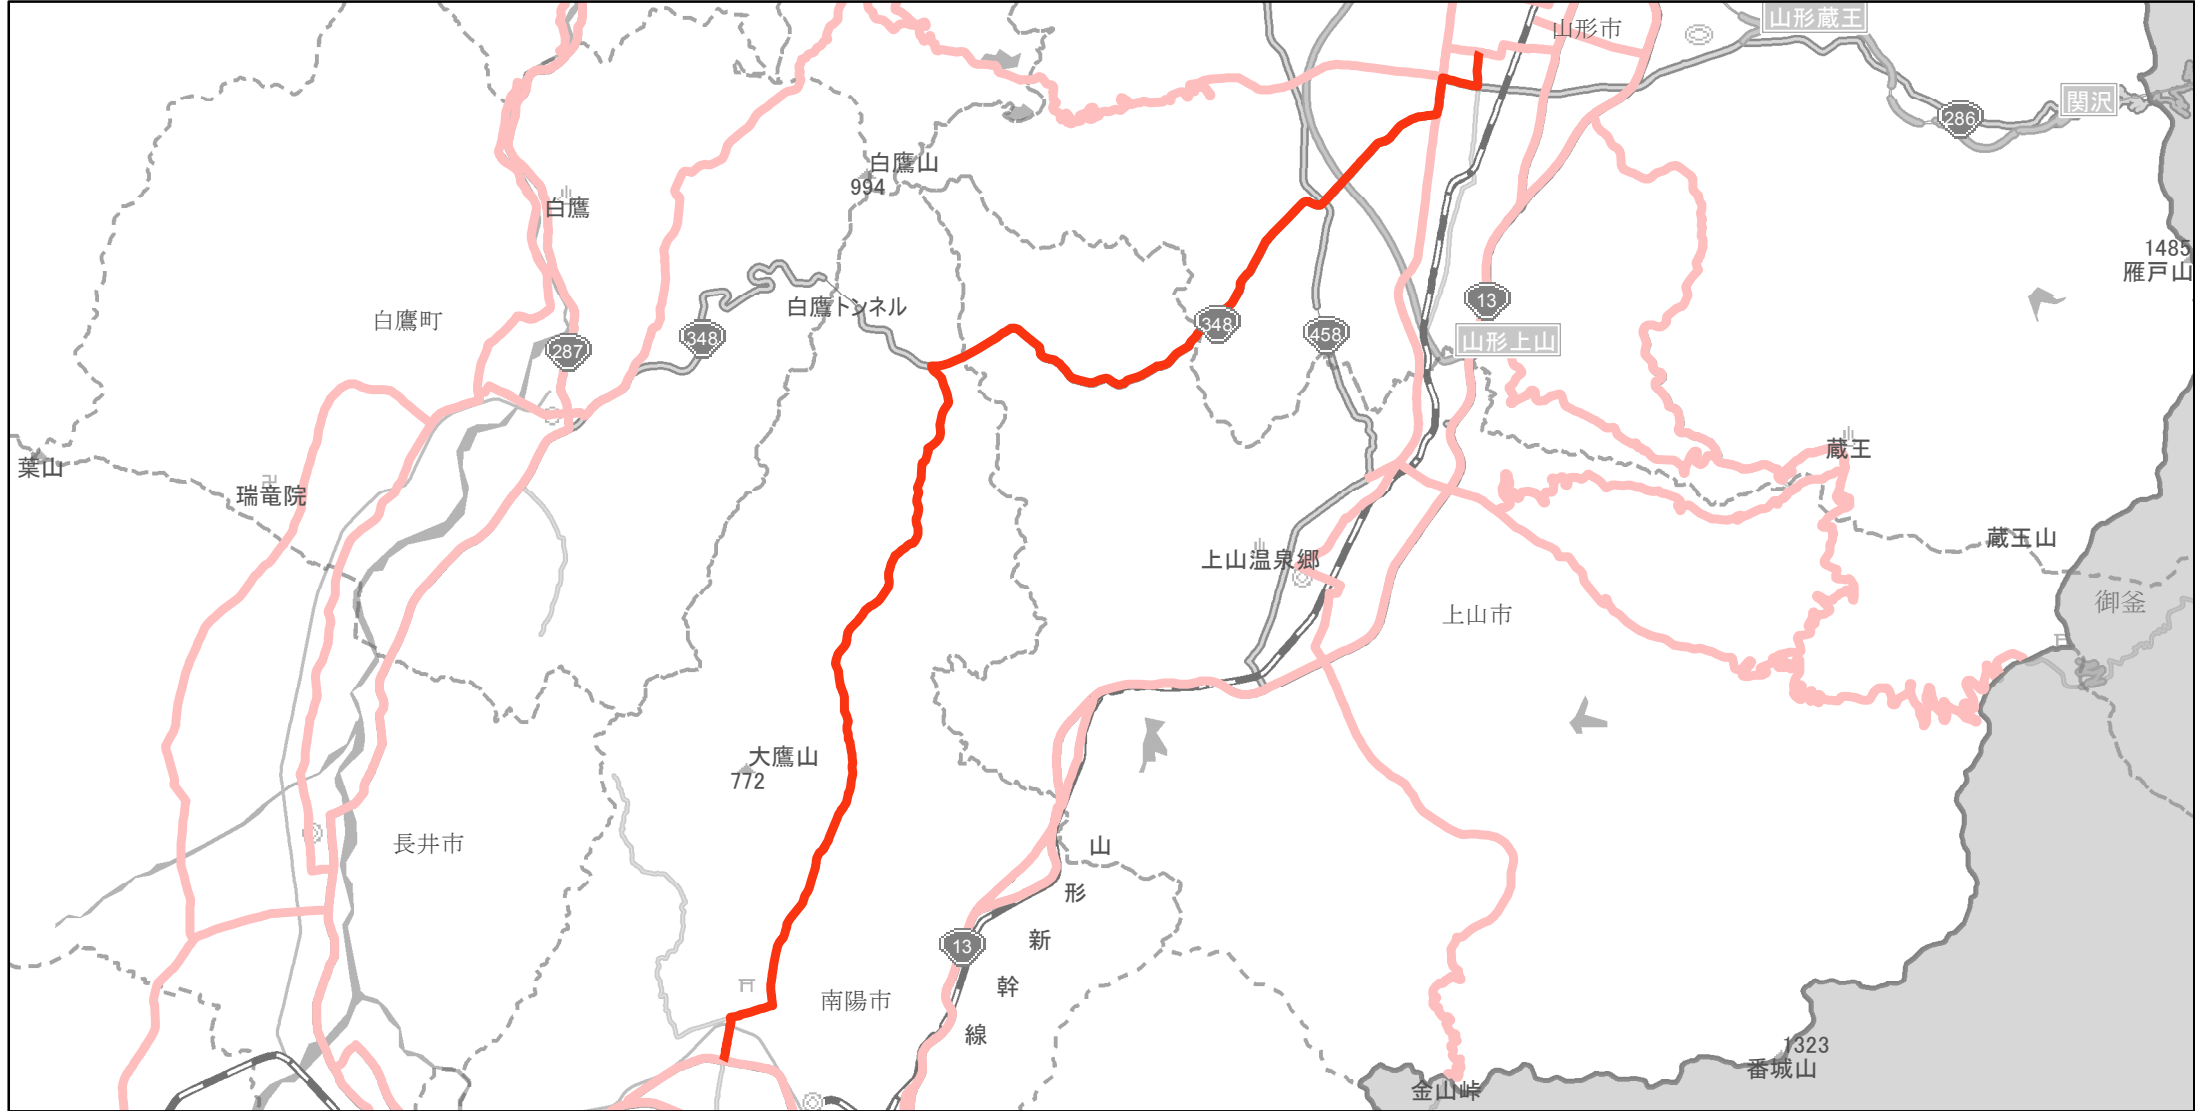

# 【山形県】EV・PHV充電設備設置マップ

## 【主要道路等】No.30

急速充電設備 0箇所

普通充電設備 0箇所

約20~30km毎 急速もしくは普通充電設備 1箇所

県道5号線（山形市上町から南陽市宮内）

山形市内、南陽市内

(C) PASCO (C) INCREMENT P

主要道路等

主要道路等(その他)

隣接都道府県