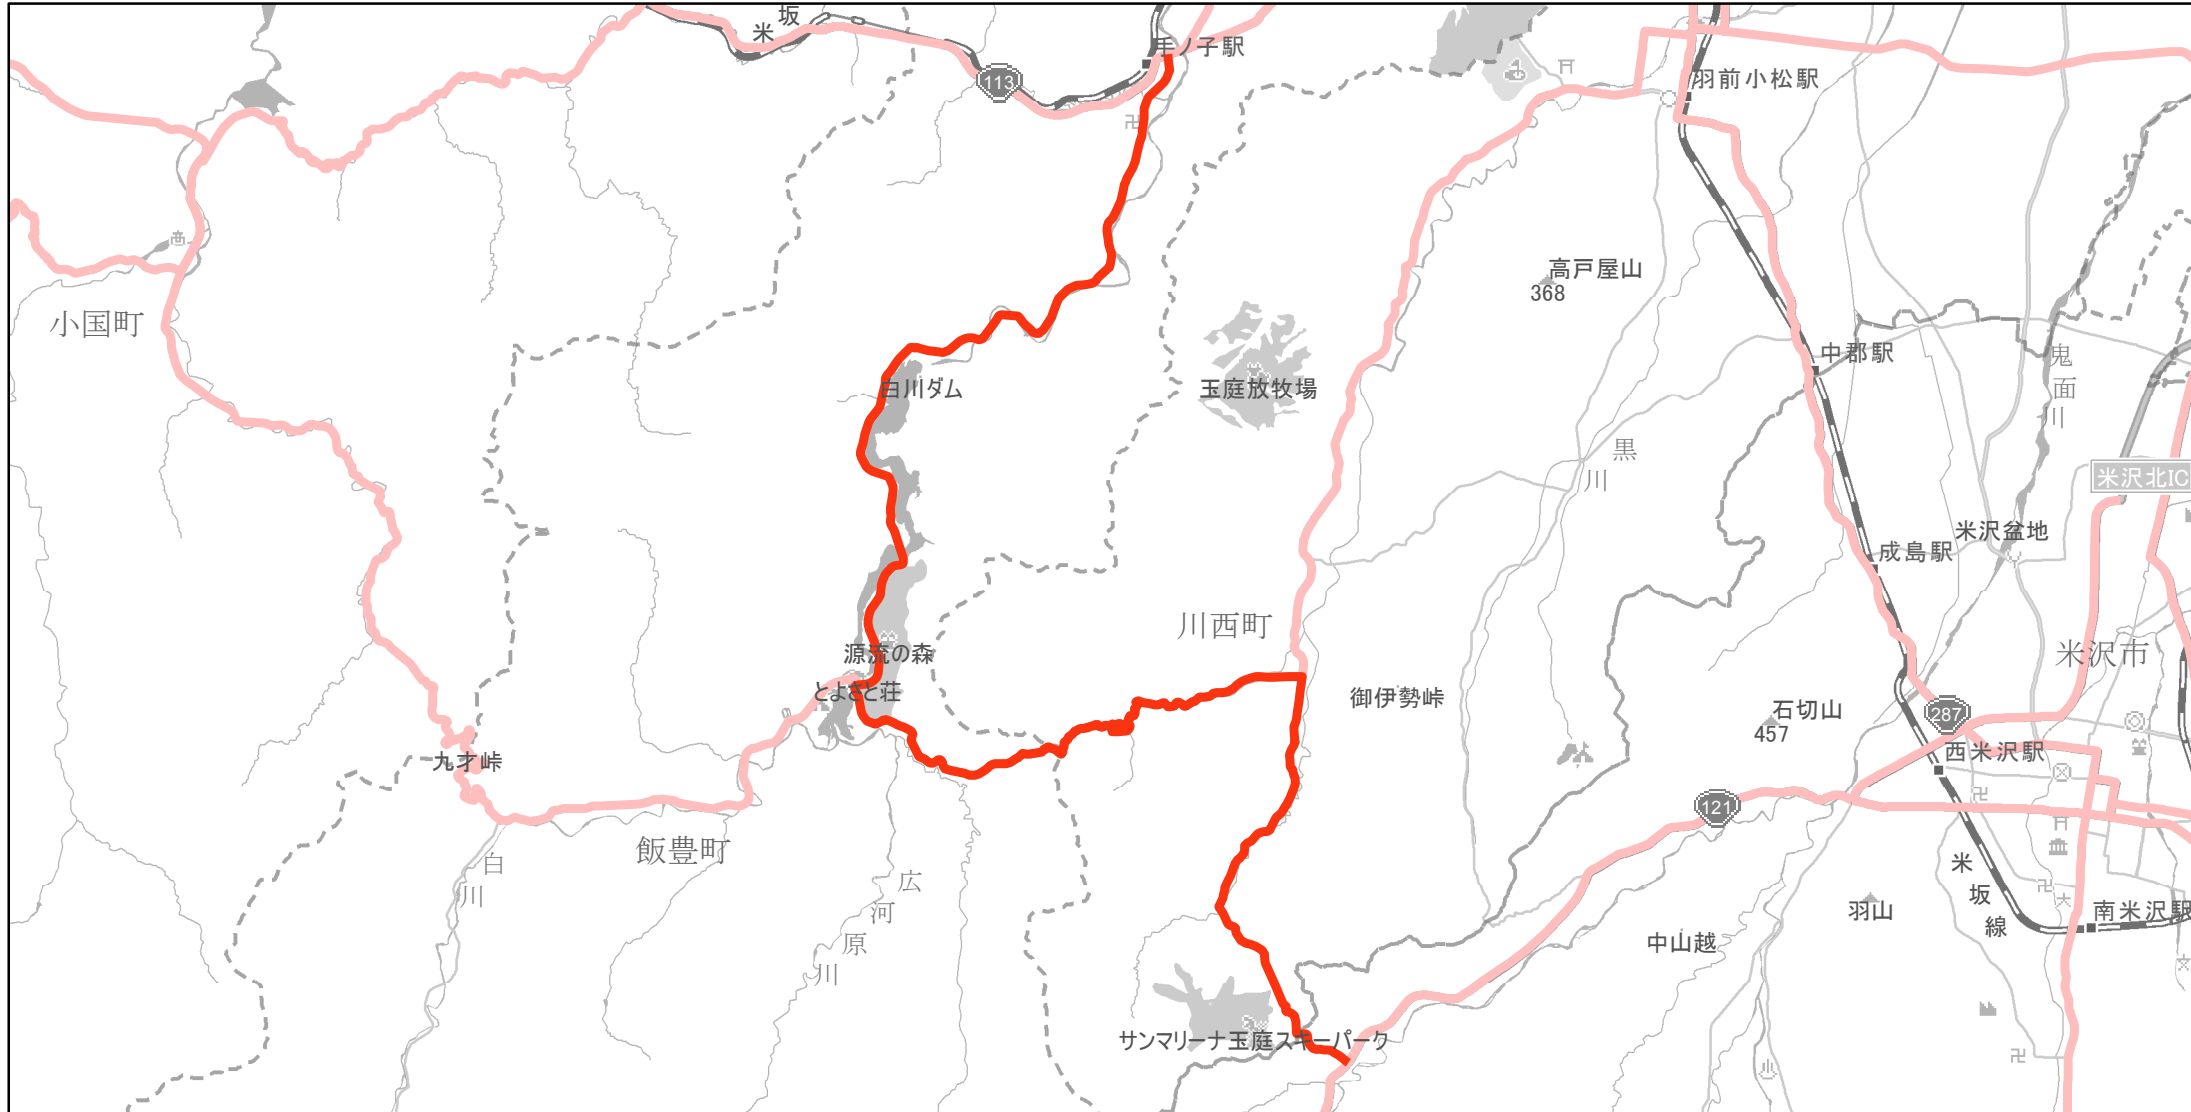

【山形県】EV・PHV充電設備設置マップ

【主要道路等】No.29

急速充電設備 0箇所

普通充電設備 0箇所

約20~30km毎 急速もしくは普通充電設備 2箇所

県道4号線（米沢市入田沢から飯豊町大字手ノ子）

米沢市内、川西町内、飯豊町内

(C) PASCO (C) INCREMENT P

主要道路等

主要道路等(その他)

隣接都道府県