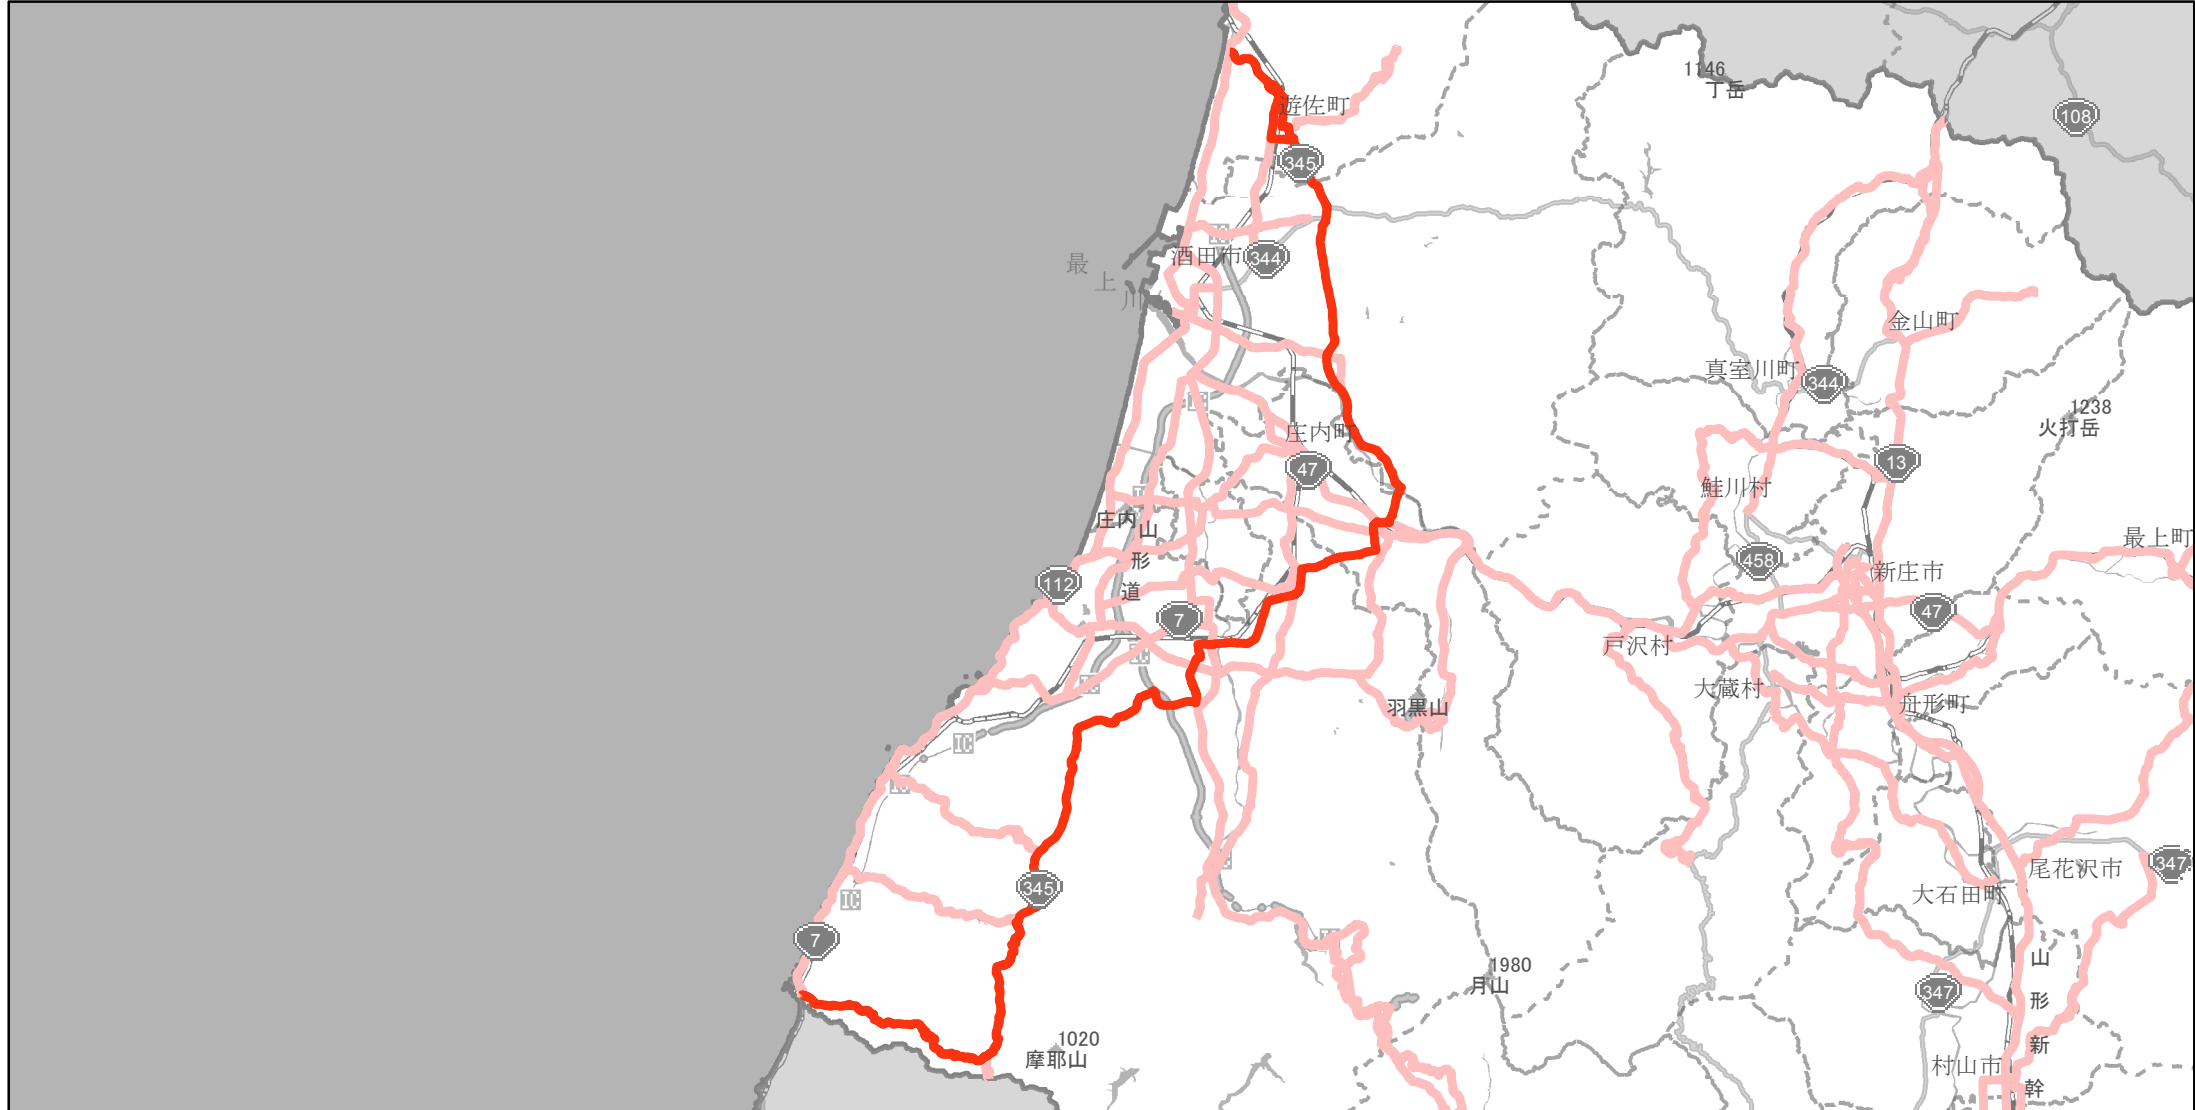

【山形県】EV・PHV充電設備設置マップ

【主要道路等】No.26

急速充電設備 0箇所

普通充電設備 0箇所

約20~30km毎 急速もしくは普通充電設備 6箇所

国道345号線の国道7号線交差点（遊佐町吹浦）から国道7号線交差点（鶴岡市鼠ヶ関）

(C) PASCO (C) INCREMENT P

主要道路等

主要道路等(その他)

隣接都道府県

0 5 10 km