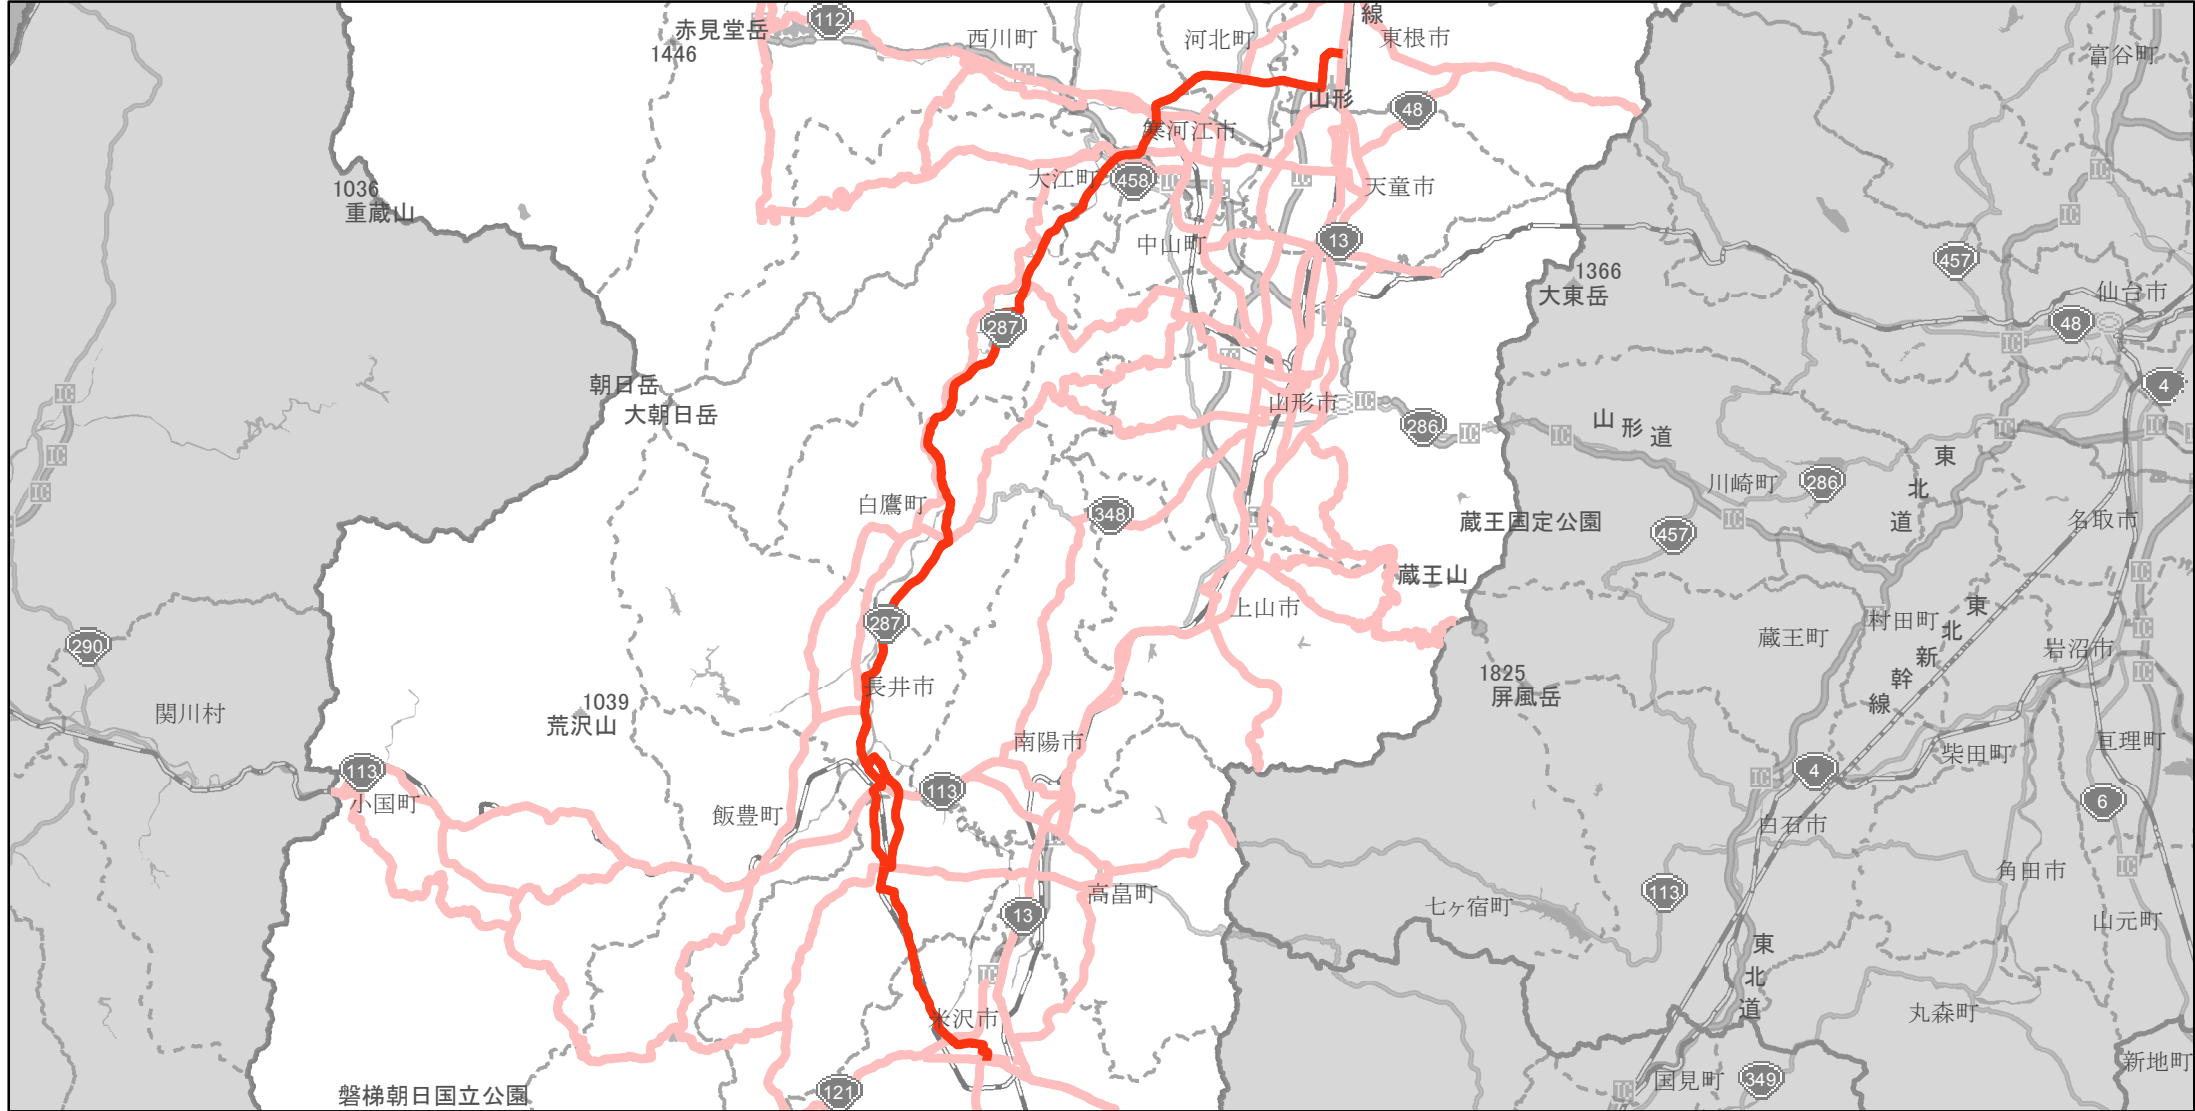

【山形県】EV・PHV充電設備設置マップ

【主要道路等】No.25

急速充電設備 0箇所

普通充電設備 0箇所

約20~30km毎 急速もしくは普通充電設備 5箇所

国道287号線の国道13号線交差点（東根市蟹沢）から国道121号線交差点（米沢市門東町）

(C) PASCO (C) INCREMENT P

— 主要道路等

— 主要道路等(その他)

■ 隣接都道府県