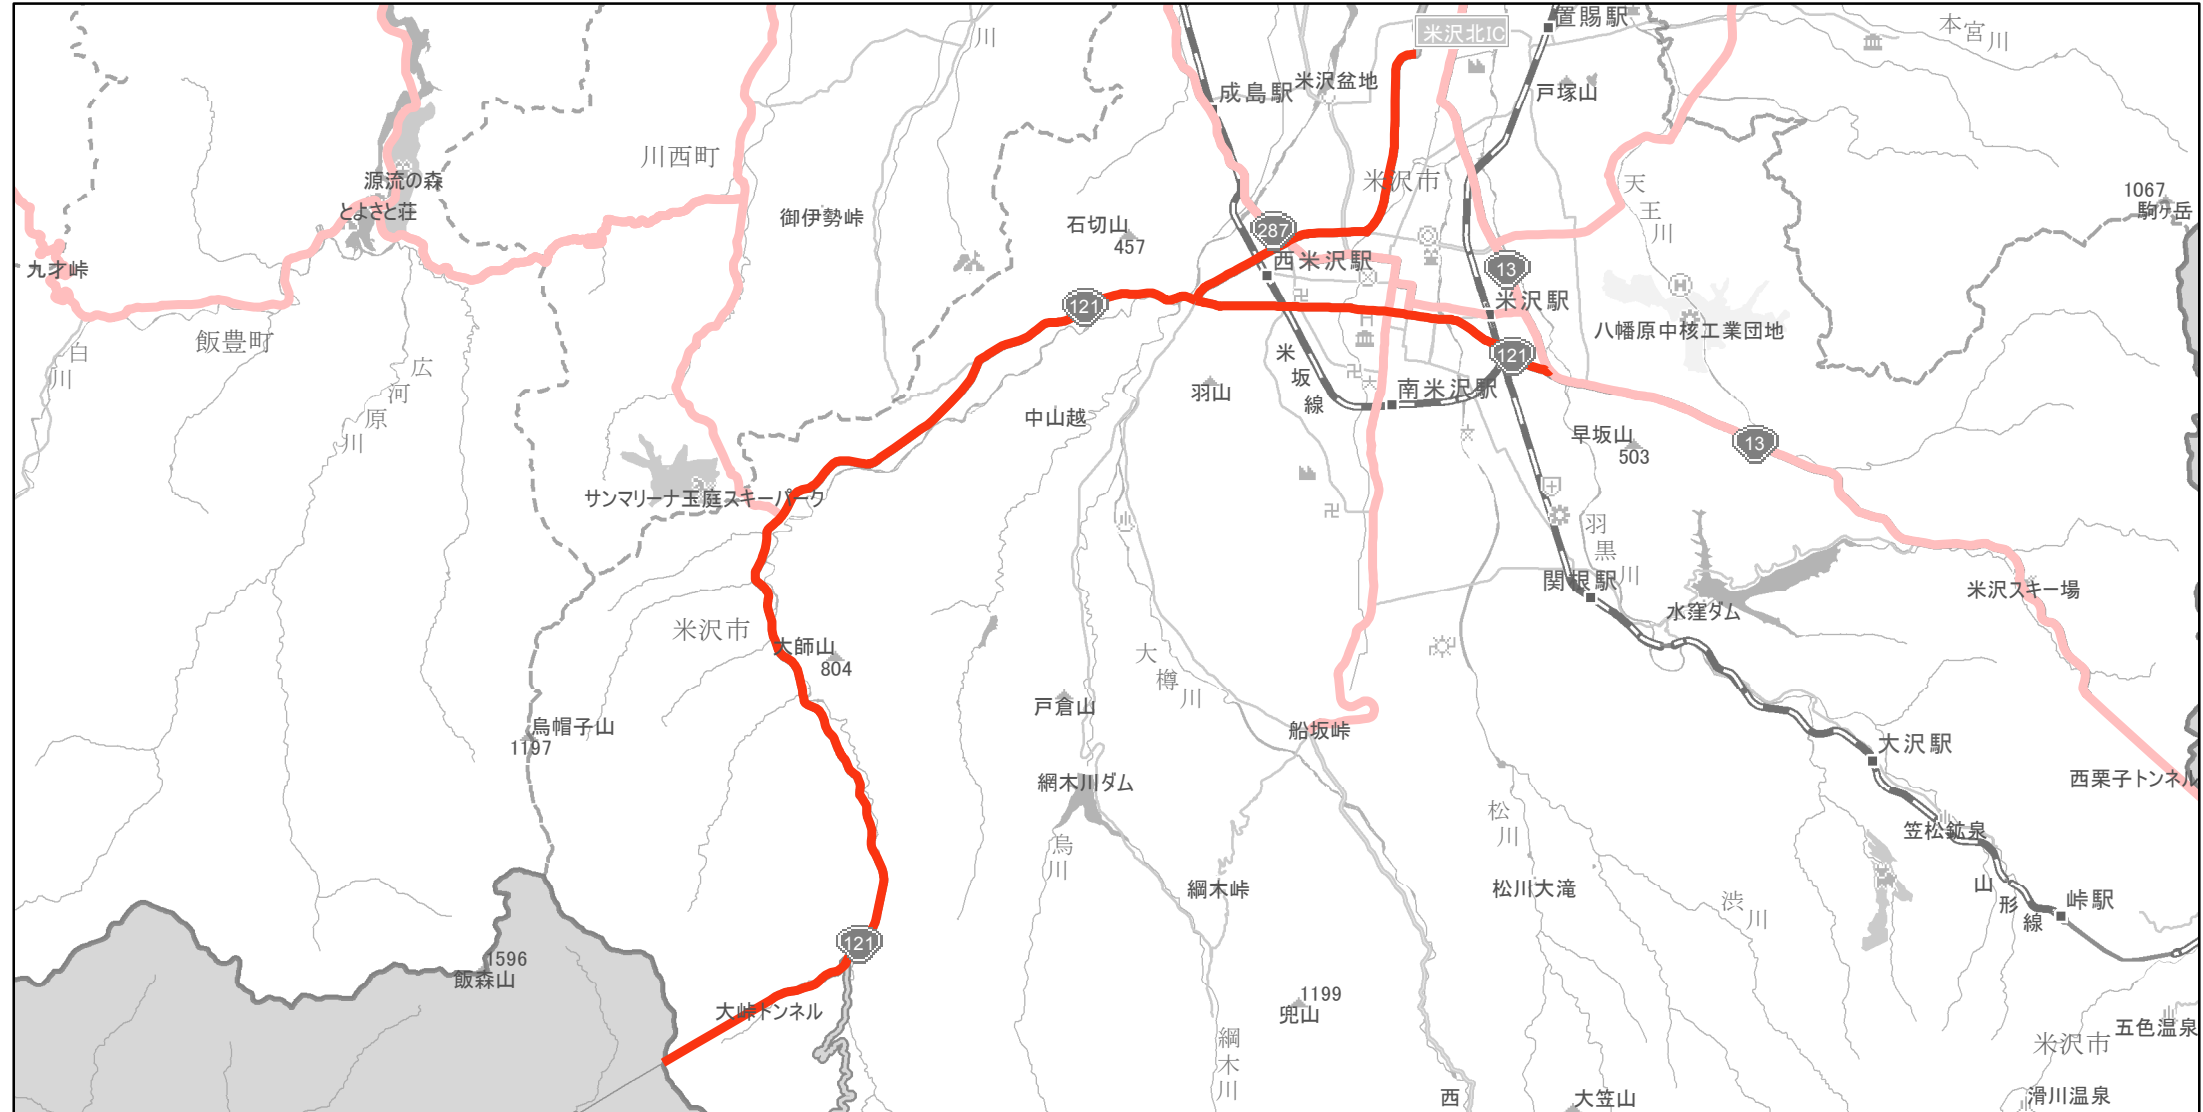

【山形県】EV・PHV充電設備設置マップ

【主要道路等】No.24

急速充電設備 0箇所

普通充電設備 0箇所

約20~30km毎 急速もしくは普通充電設備 2箇所

国道121号線の大峠トンネル（米沢市入田沢）から国道13号線交差点（米沢市万世町）

(C) PASCO (C) INCREMENT P

主要道路等

主要道路等(その他)

隣接都道府県