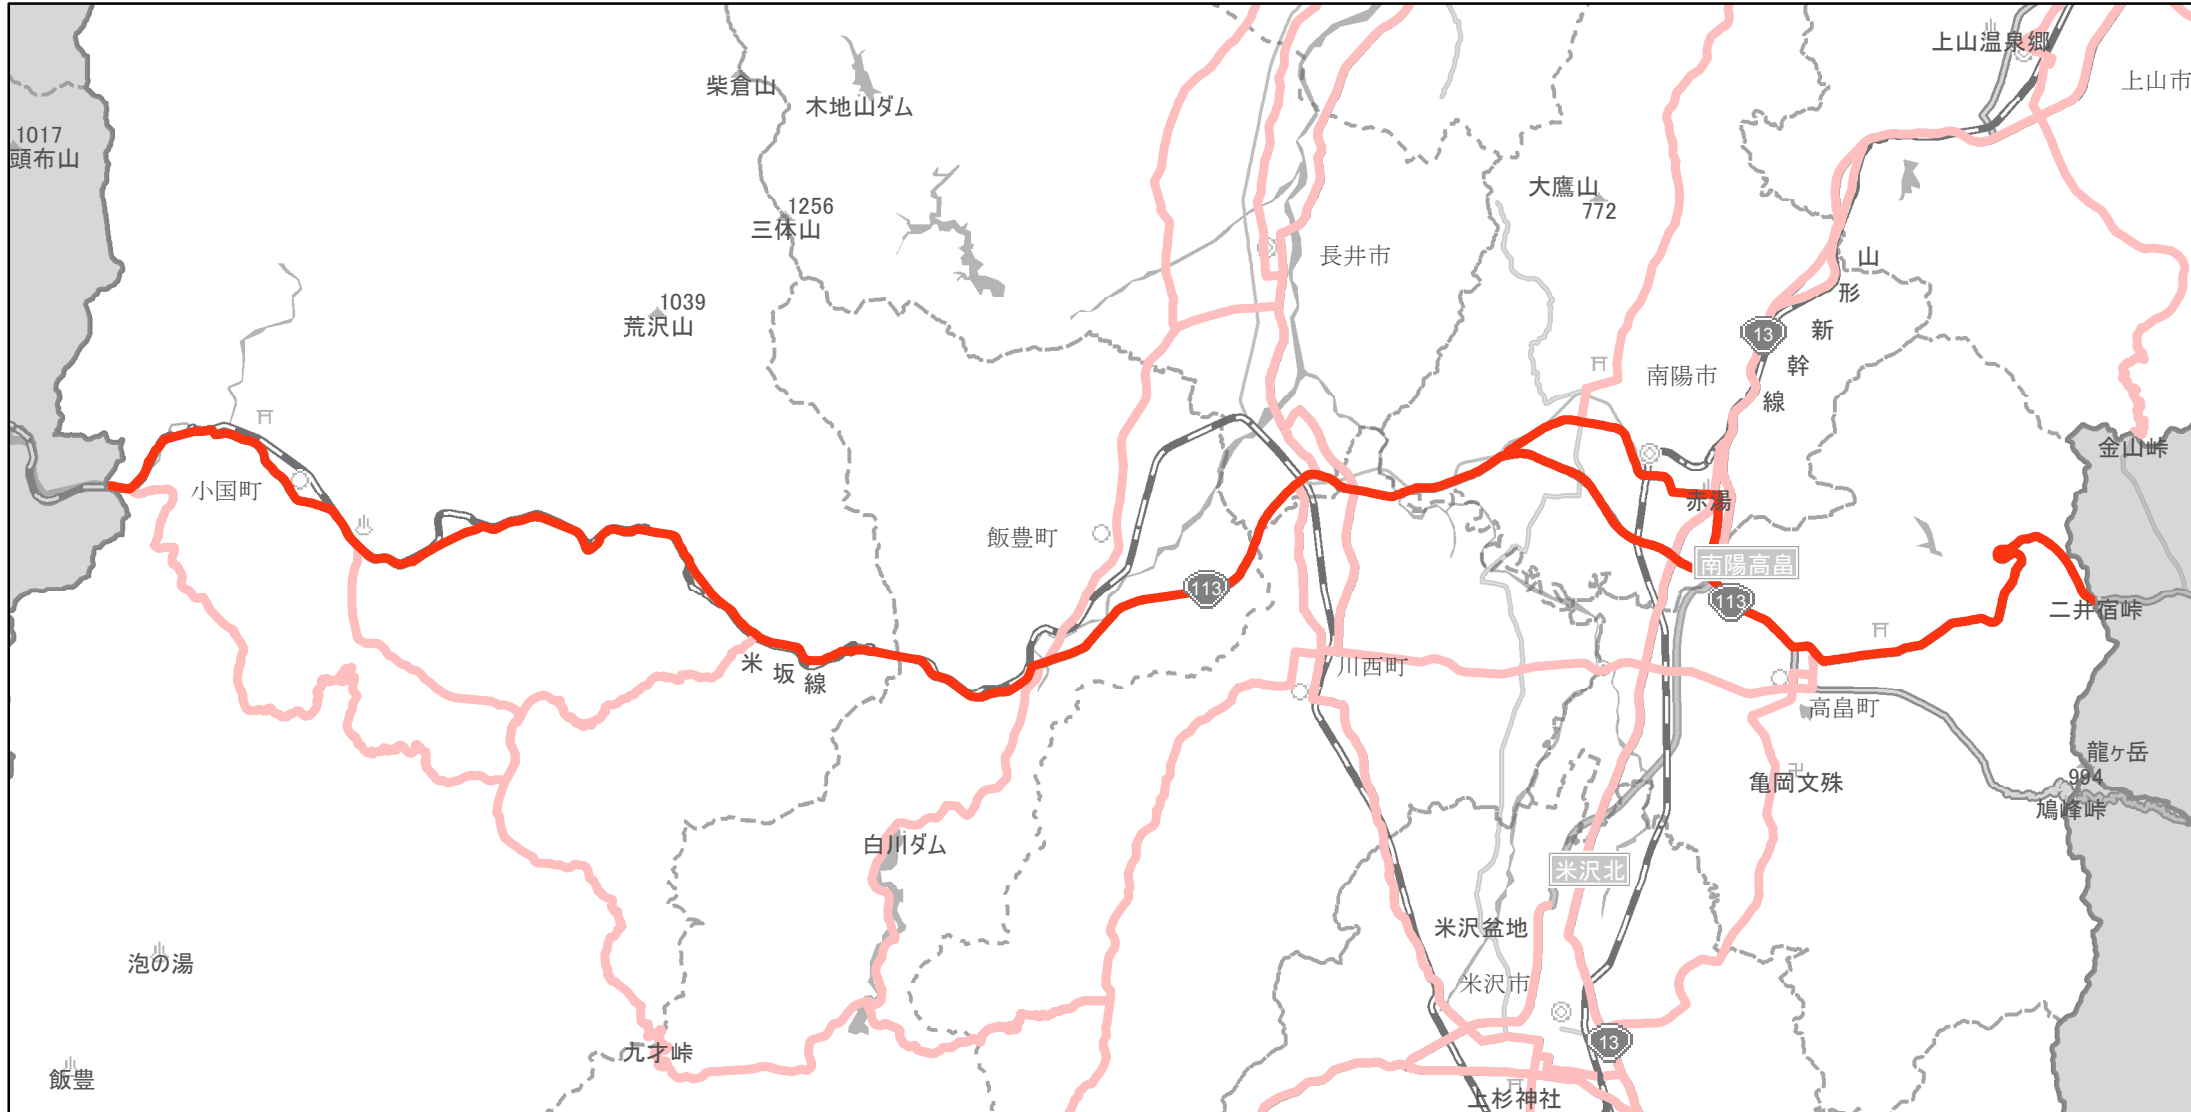

【山形県】EV・PHV充電設備設置マップ

【主要道路等】No.23

急速充電設備 0箇所

普通充電設備 0箇所

約20~30km毎 急速もしくは普通充電設備 4箇所

国道113号線の新潟県境から宮城県境

(C) PASCO (C) INCREMENT P

主要道路等

主要道路等(その他)

隣接都道府県